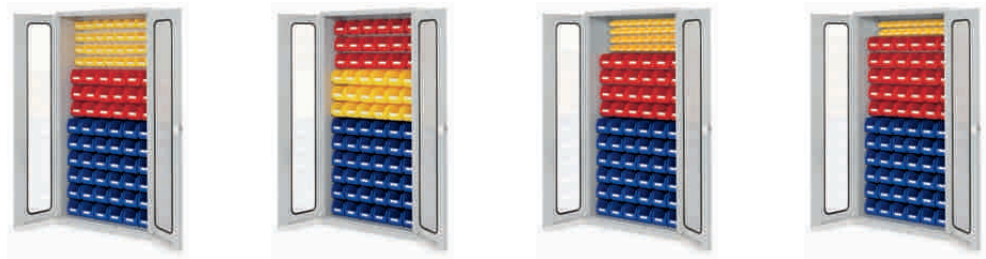

- Stabile Konstruktion aus Stahlblech mit hochwertiger Pulverbeschichtung in RAL 7035 Lichtgrau
- Verstärkte Türen mit durchgehender Gestängeführung, Öffnungswinkel über 200°
- Weitere Farben und Gruppen- und Hauptschlüssel auf Anfrage

Auf einen Blick!
H x B x T 1.950 x 1.000 x 410 mm

Kastenmaße

Kasten	H x B x T mm
Gr. 5	130 x 140 x 290 mm
Gr. 6	130 x 140 x 230 mm
Gr. 7	75 x 105 x 160 mm
Gr. 8	45 x 105 x 85 mm

Kastenfarbe nach Verfügbarkeit.

>> Weitere Loch- und Schlitzplattensysteme finden Sie ab Seite 70.

Ausführung	[1]	[2]	[3]	[4]	[5]
Kasten-Anzahl x Größe	leer	24 x Gr. 5 30 x Gr. 6 32 x Gr.7	36 x Gr. 5 36 x Gr. 6	72 x Gr.5	72 x Gr.6
mit Vollblechtüren	BD522343 1'605.-	BD522346 2'002.-	BD522348 2'052.-	BD522350 2'145.-	BD222923 1'955.-
mit Schlitzplattentüren	BD222919 1'792.-	BD222920 2'188.-	BD222921 2'238.-	BD222922 2'332.-	BD222924 2'142.-
mit Sichtfenstertüren	BD522344 2'272.-	BD522347 2'668.-	BD522349 2'715.-	BD522351 2'808.-	BD222925 2'622.-

Ausführung	[6]	[7]	[8]	[9]
Kasten-Anzahl x Größe	36 x Gr. 5 18 x Gr. 6 32 x Gr.7	54 x Gr. 5 18 x Gr. 6	36 x Gr. 5 24 x Gr. 6 32 x Gr.8	36 x Gr. 5 30 x Gr. 6 16 x Gr.8
mit Vollblechtüren	BD222926 2'035.-	BD222929 2'095.-	BD222933 2'032.-	BD222936 2'042.-
mit Schlitzplattentüren	BD222927 2'218.-	BD222930 2'282.-	BD222934 2'218.-	BD222937 2'228.-
mit Sichtfenstertüren	BD222928 2'698.-	BD222932 2'762.-	BD222935 2'695.-	BD222938 2'705.-