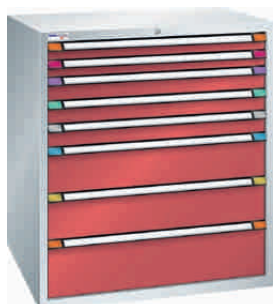

Schrankgröße: Tiefe 695 mm, Höhe x Breite gem. Tabelle

! RFID-Schließsysteme auf Anfrage

Korpus RAL7016 Anthrazitgrau, Front RAL7035 Lichtgrau

Korpus RAL7035 Lichtgrau, Front RAL3003 Rubinrot

Korpus RAL5012 Lichtblau, Front RAL5012 Lichtblau

Schubladen mit integrierten Mülleimern auf Anfrage lieferbar

6 Schubladen á 75 kg
200 kg auf Anfrage
100
100
150
150
200
200

7 Schubladen á 75 kg
200 kg auf Anfrage
75
75
100
100
150
200
200

8 Schubladen á 75 kg
200 kg auf Anfrage
100
100
100
100
100
100
150
150

Höhe			1.000					
Schubladen			6		7		8	
Breite mm	Nutzmaß Breite x Tiefe mm	Traglast je Schublade kg						
605	500 x 600	75	BD526236	2'192.-	BD526237	2'388.-	BD526239	2'545.-
805	700 x 600	75	BD526240	2'405.-	BD526241	2'595.-	BD526243	2'832.-
1.005	900 x 600	75	BD526245	2'562.-	BD526246	2'762.-	BD526248	2'975.-
1.205	1.100 x 600	200	BD500642	3'362.-	BD500643	3'728.-	BD500645	4'092.-