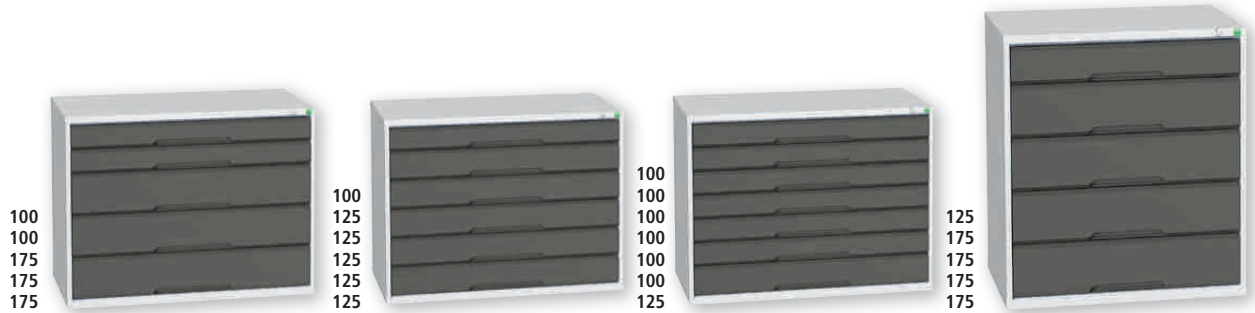

Schrankgröße: Tiefe 550 mm, Höhe x Breite gem. Tabelle

Höhe	800			900					
Schubladen ohne Auszusperre	5	6	7	5	6	7			
Breite mm	525	BD231953	1'182.-	BD231958	1'368.-	BD231962	1'562.-	BD231971	1'288.-
	800	BD232024	1'358.-	BD232029	1'578.-	BD232033	1'795.-	BD232042	1'472.-
	1.050	BD232080	1'542.-	BD232085	1'812.-	BD232089	2'022.-	BD232098	1'645.-

Höhe	800			900					
Schubladen mit Auszusperre	5	6	7	5	6	7			
Breite mm	525	BD232136	1'598.-	BD232140	1'748.-	BD232145	1'882.-	BD232154	1'645.-
	800	BD232193	1'795.-	BD232198	1'912.-	BD232202	2'075.-	BD232210	1'865.-
	1.050	BD232249	2'022.-	BD232253	2'198.-	BD232258	2'372.-	BD232267	2'075.-

Höhe	900		1.000						
Schubladen ohne Auszusperre	6	7	7	9					
Breite mm	525	BD231975	1'485.-	BD231980	1'485.-	BD231993	1'535.-	BD231997	1'722.-
	800	BD232046	1'685.-	BD232050	1'685.-	BD232063	1'748.-	BD232067	1'952.-
	1.050	BD232102	1'882.-	BD232106	1'882.-	BD232120	1'988.-	BD232124	2'232.-

Höhe	900		1.000						
Schubladen mit Auszusperre	6	7	7	9					
Breite mm	525	BD232158	1'965.-	BD232162	1'912.-	BD232176	1'952.-	BD232180	2'255.-
	800	BD232214	2'205.-	BD232218	2'145.-	BD232231	2'178.-	BD232236	2'508.-
	1.050	BD232271	2'568.-	BD232275	2'422.-	BD232289	2'492.-	BD232293	2'842.-