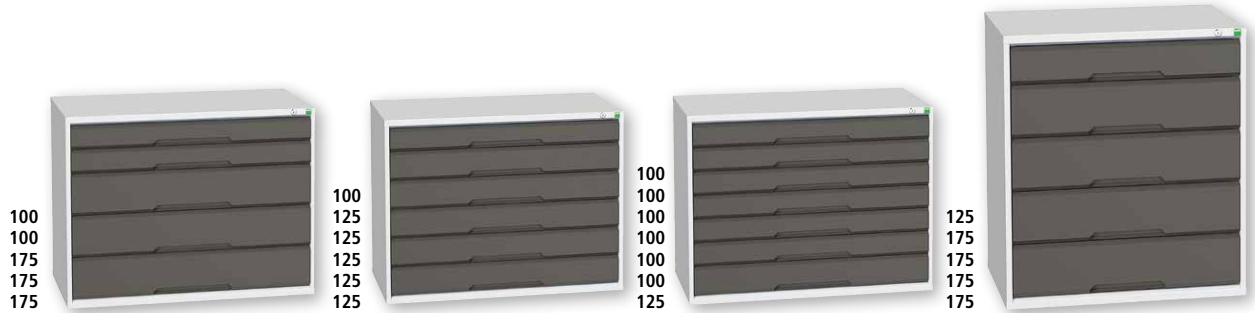

Schrankgröße: Tiefe 550 mm, Höhe x Breite gem. Tabelle

<b>Höhe</b>	<b>800</b>								<b>900</b>
<b>Schubladen ohne Auszusperre</b>	<b>5</b>		<b>6</b>		<b>7</b>		<b>5</b>		
<b>Breite mm</b>	525	BF231953	1'195.-	BF231958	1'378.-	BF231962	1'582.-	BF231971	1'302.-
	800	BF232024	1'368.-	BF232029	1'595.-	BF232033	1'812.-	BF232042	1'488.-
	1.050	BF232080	1'562.-	BF232085	1'828.-	BF232089	2'042.-	BF232098	1'658.-

<b>Höhe</b>	<b>800</b>								<b>900</b>
<b>Schubladen mit Auszusperre</b>	<b>5</b>		<b>6</b>		<b>7</b>		<b>5</b>		
<b>Breite mm</b>	525	BF232136	1'552.-	BF232140	1'698.-	BF232145	1'828.-	BF232154	1'598.-
	800	BF232193	1'742.-	BF232198	1'855.-	BF232202	2'015.-	BF232210	1'812.-
	1.050	BF232249	1'962.-	BF232253	2'135.-	BF232258	2'302.-	BF232267	2'015.-

<b>Höhe</b>	<b>900</b>				<b>1.000</b>		<b>9</b>		
<b>Schubladen ohne Auszusperre</b>	<b>6</b>		<b>7</b>		<b>7</b>		<b>9</b>		
<b>Breite mm</b>	525	BF231975	1'502.-	BF231980	1'502.-	BF231993	1'552.-	BF231997	1'735.-
	800	BF232046	1'698.-	BF232050	1'698.-	BF232063	1'778.-	BF232067	1'968.-
	1.050	BF232102	1'898.-	BF232106	1'898.-	BF232120	2'005.-	BF232124	2'262.-

<b>Höhe</b>	<b>900</b>				<b>1.000</b>		<b>9</b>		
<b>Schubladen mit Auszusperre</b>	<b>6</b>		<b>7</b>		<b>7</b>		<b>9</b>		
<b>Breite mm</b>	525	BF232158	1'908.-	BF232162	1'855.-	BF232176	1'895.-	BF232180	2'188.-
	800	BF232214	2'142.-	BF232218	2'082.-	BF232231	2'115.-	BF232236	2'435.-
	1.050	BF232271	2'492.-	BF232275	2'352.-	BF232289	2'418.-	BF232293	2'758.-