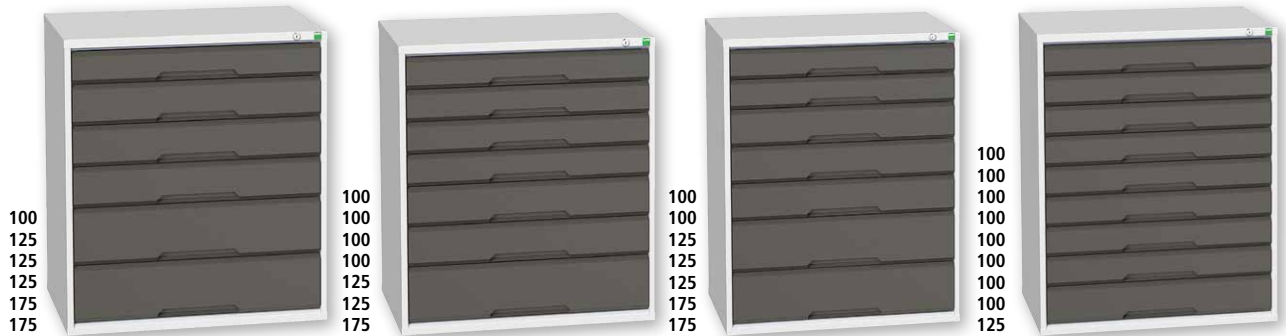

Schrankgröße: Tiefe 550 mm, Höhe x Breite gem. Tabelle

<b>Höhe</b>	<b>800</b>								<b>900</b>
<b>Schubladen ohne Auszusperre</b>	<b>5</b>		<b>6</b>		<b>7</b>		<b>5</b>		
<b>Breite mm</b>	525	BF231953	1'195.-	BF231958	1'378.-	BF231962	1'582.-	BF231971	1'302.-
	800	BF232024	1'368.-	BF232029	1'595.-	BF232033	1'812.-	BF232042	1'488.-
	1.050	BF232080	1'562.-	BF232085	1'828.-	BF232089	2'042.-	BF232098	1'658.-

<b>Höhe</b>	<b>800</b>								<b>900</b>
<b>Schubladen mit Auszusperre</b>	<b>5</b>		<b>6</b>		<b>7</b>		<b>5</b>		
<b>Breite mm</b>	525	BF232136	1'552.-	BF232140	1'698.-	BF232145	1'828.-	BF232154	1'598.-
	800	BF232193	1'742.-	BF232198	1'855.-	BF232202	2'015.-	BF232210	1'812.-
	1.050	BF232249	1'962.-	BF232253	2'135.-	BF232258	2'302.-	BF232267	2'015.-

<b>Höhe</b>	<b>900</b>				<b>1.000</b>		<b>9</b>		
<b>Schubladen ohne Auszusperre</b>	<b>6</b>		<b>7</b>		<b>7</b>		<b>9</b>		
<b>Breite mm</b>	525	BF231975	1'502.-	BF231980	1'502.-	BF231993	1'552.-	BF231997	1'735.-
	800	BF232046	1'698.-	BF232050	1'698.-	BF232063	1'778.-	BF232067	1'968.-
	1.050	BF232102	1'898.-	BF232106	1'898.-	BF232120	2'005.-	BF232124	2'262.-

<b>Höhe</b>	<b>900</b>				<b>1.000</b>		<b>9</b>		
<b>Schubladen mit Auszusperre</b>	<b>6</b>		<b>7</b>		<b>7</b>		<b>9</b>		
<b>Breite mm</b>	525	BF232158	1'908.-	BF232162	1'855.-	BF232176	1'895.-	BF232180	2'188.-
	800	BF232214	2'142.-	BF232218	2'082.-	BF232231	2'115.-	BF232236	2'435.-
	1.050	BF232271	2'492.-	BF232275	2'352.-	BF232289	2'418.-	BF232293	2'758.-