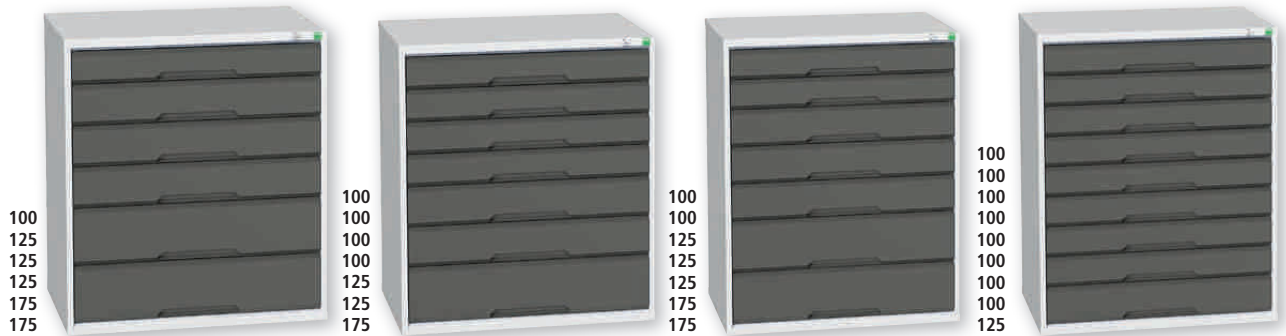

Schrankgröße: Tiefe 550 mm, Höhe x Breite gem. Tabelle

Höhe	800			900					
Schubladen ohne Auszusperre	5	6	7	5	6	7			
Breite mm	525	BD231953	1'182.-	BD231958	1'368.-	BD231962	1'562.-	BD231971	1'288.-
	800	BD232024	1'358.-	BD232029	1'578.-	BD232033	1'795.-	BD232042	1'472.-
	1.050	BD232080	1'542.-	BD232085	1'812.-	BD232089	2'022.-	BD232098	1'645.-

Höhe	800			900					
Schubladen mit Auszusperre	5	6	7	5	6	7			
Breite mm	525	BD232136	1'598.-	BD232140	1'748.-	BD232145	1'882.-	BD232154	1'645.-
	800	BD232193	1'795.-	BD232198	1'912.-	BD232202	2'075.-	BD232210	1'865.-
	1.050	BD232249	2'022.-	BD232253	2'198.-	BD232258	2'372.-	BD232267	2'075.-

Höhe	900		1.000						
Schubladen ohne Auszusperre	6	7	7	9					
Breite mm	525	BD231975	1'485.-	BD231980	1'485.-	BD231993	1'535.-	BD231997	1'722.-
	800	BD232046	1'685.-	BD232050	1'685.-	BD232063	1'748.-	BD232067	1'952.-
	1.050	BD232102	1'882.-	BD232106	1'882.-	BD232120	1'988.-	BD232124	2'232.-

Höhe	900		1.000						
Schubladen mit Auszusperre	6	7	7	9					
Breite mm	525	BD232158	1'965.-	BD232162	1'912.-	BD232176	1'952.-	BD232180	2'255.-
	800	BD232214	2'205.-	BD232218	2'145.-	BD232231	2'178.-	BD232236	2'508.-
	1.050	BD232271	2'568.-	BD232275	2'422.-	BD232289	2'492.-	BD232293	2'842.-