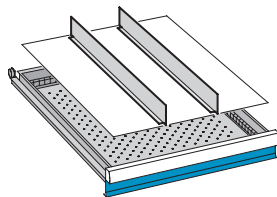

Material- und Schubladenschränke

Schrankgröße: Breite 564 mm, Tiefe 725 mm

Schubladen-Nutzmaße: 27 x 36 Einheiten á 17 mm = 459 x 612 mm = 0,28 m²

50
100
100
150
300

100
100
150
200
200

50
100
100
150
150
200

75
75
100
100
100
150
150

Höhe mm	990 (fahrbar)		850		6		7	
Schubladen	5		5		6		7	
Schließung	Key Lock	Code Lock	Key Lock	Code Lock	Key Lock	Code Lock	Key Lock	Code Lock
Schubladen	BD530480	BD530481	BD508541	BD530482	BD508543	BD530483	BD508545	BD530484
Traglast 75 kg	2'092.-	2'172.-	1'688.-	1'795.-	1'822.-	1'932.-	2'018.-	2'125.-

+ Direkt mitbestellen!

2 Trennwände

für Fronthöhe 75 mm	BD508583	16.50
für Fronthöhe 100 mm	BD508584	20.50
für Fronthöhe 150 mm	BD508585	24.90
für Fronthöhe 200 mm	BD508586	32.50

16 Einsatzkästen 75 x 75 mm
8 Einsatzkästen 150 x 75 mm
4 Einsatzkästen 150 x 150 mm

12 Muldenteile 2/3-teilig
30 Muldenwände 2/3-teilig
ab Fronthöhe 50 mm

BD508593	108.-
----------	-------

Schrankgröße: Breite 717 mm, Tiefe 725 mm

Schubladen-Nutzmaße: 36 x 36 Einheiten á 17 mm = 612 x 612 mm = 0,37 m²