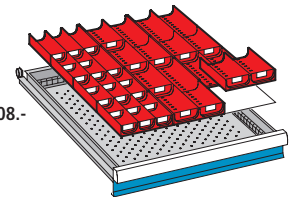

+ Direkt mitbestellen!

2 Trennwände

für Fronthöhe 75 mm	BD508583	16.50
für Fronthöhe 100 mm	BD508584	20.50
für Fronthöhe 150 mm	BD508585	24.90
für Fronthöhe 200 mm	BD508586	32.50

16 Einsatzkästen 75 x 75 mm
8 Einsatzkästen 150 x 75 mm
4 Einsatzkästen 150 x 150 mm

für Fronthöhe 50 mm	BD508590	96.50
für Fronthöhe 75 mm	BD508591	132.-

4 Schlitzwände
25 Trennbleche

für Fronthöhe 50 mm	BD508587	83.50
für Fronthöhe 75 mm	BD508588	97.20
für Fronthöhe 100 mm	BD508589	132.-

12 Muldenteile 2/3-teilig
30 Muldenwände 2/3-teilig
ab Fronthöhe 50 mm

BD508593	108.-
----------	-------

Schrankgröße: Breite 717 mm, Tiefe 725 mm

Schubladen-Nutzmaße: 36 x 36 Einheiten á 17 mm = 612 x 612 mm = 0,37 m²