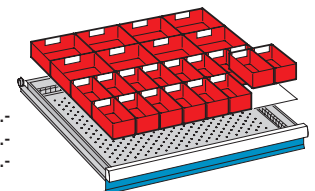

100
150
150
150
200

75
75
100
100
100
150
150

50*
75
75
100
100
100
100
150

Höhe mm	850		7		8	
Schubladen	5		7		8	
Schließung	Key Lock	Code Lock	Key Lock	Code Lock	Key Lock	Code Lock
Schubladen	BD508551	BD530487	BD508553	BD530488	BD508555	BD530490
Traglast 75 kg	1'818.-	1'925.-	2'155.-	2'262.-	2'325.-	2'462.-
Schubladen	BD508552	BD530493	BD508554	BD530494	BD508556	BD530495
Traglast 200 kg	2'122.-	2'228.-	2'575.-	2'682.-	2'748.-	2'855.-

+ Direkt mitbestellen!

2 Schlitzwände
8 Trennbleche

für Fronthöhe 75 mm	BD508594	52.50
für Fronthöhe 100 mm	BD508595	62.50
für Fronthöhe 150 mm	BD508596	73.50
für Fronthöhe 200 mm	BD508597	96.50

16 Einsatzkästen 150 x 75 mm
8 Einsatzkästen 150 x 150 mm

für Fronthöhe 50 mm	BD508602	105.-
für Fronthöhe 75 mm	BD508603	142.-
für Fronthöhe 100 mm	BD508604	202.-

4 Schlitzwände
25 Trennbleche

für Fronthöhe 50 mm	BD508587	83.50
für Fronthöhe 75 mm	BD508588	97.20
für Fronthöhe 100 mm	BD508589	132.-