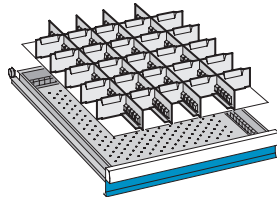

75
75
100
100
100
150
150

Höhe mm	990 (fahrbar)		850		6		7	
Schubladen	5		5		6		7	
Schließung	Key Lock	Code Lock	Key Lock	Code Lock	Key Lock	Code Lock	Key Lock	Code Lock
Schubladen	BD530480	BD530481	BD508541	BD530482	BD508543	BD530483	BD508545	BD530484
Traglast 75 kg	2'092.-	2'172.-	1'688.-	1'795.-	1'822.-	1'932.-	2'018.-	2'125.-

+ Direkt mitbestellen!

2 Trennwände

für Fronthöhe 75 mm	BD508583	16.50
für Fronthöhe 100 mm	BD508584	20.50
für Fronthöhe 150 mm	BD508585	24.90
für Fronthöhe 200 mm	BD508586	32.50

16 Einsatzkästen 75 x 75 mm
8 Einsatzkästen 150 x 75 mm
4 Einsatzkästen 150 x 150 mm

für Fronthöhe 50 mm	BD508590	96.50
für Fronthöhe 75 mm	BD508591	132.-

4 Schlitzwände
25 Trennbleche

für Fronthöhe 50 mm	BD508587	83.50
für Fronthöhe 75 mm	BD508588	97.20
für Fronthöhe 100 mm	BD508589	132.-

12 Muldenteile 2/3-teilig
30 Muldenwände 2/3-teilig
ab Fronthöhe 50 mm

BD508593	108.-
----------	-------

Schrankgröße: Breite 717 mm, Tiefe 725 mm

Schubladen-Nutzmaße: 36 x 36 Einheiten á 17 mm = 612 x 612 mm = 0,37 m²