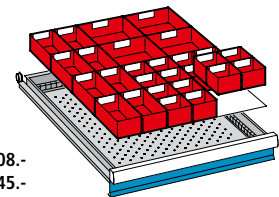

100
100
150
200
200

50
100
100
150
150
200

75
75
100
100
150
150

Höhe mm	990 (fahrbar)		850		6		7	
Schubladen	5		5		6		7	
Schließung	Key Lock	Code Lock	Key Lock	Code Lock	Key Lock	Code Lock	Key Lock	Code Lock
Schubladen	BF530480	BF530481	BF508541	BF530482	BF508543	BF530483	BF508545	BF530484
Traglast 75 kg	2'262.-	2'352.-	1'825.-	1'942.-	1'972.-	2'092.-	2'182.-	2'298.-

+ Direkt mitbestellen!

2 Trennwände

für Fronthöhe 75 mm	BF508583	18.50
für Fronthöhe 100 mm	BF508584	22.50
für Fronthöhe 150 mm	BF508585	27.50
für Fronthöhe 200 mm	BF508586	35.50

16 Einsatzkästen 75 x 75 mm
8 Einsatzkästen 150 x 75 mm
4 Einsatzkästen 150 x 150 mm

für Fronthöhe 50 mm	BF508590	108.-
für Fronthöhe 75 mm	BF508591	145.-

4 Schlitzwände
25 Trennbleche

für Fronthöhe 50 mm	BF508587	90.50
für Fronthöhe 75 mm	BF508588	108.-
für Fronthöhe 100 mm	BF508589	145.-

12 Muldenteile 2/3-teilig
30 Muldenwände 2/3-teilig
ab Fronthöhe 50 mm

	BF508593	118.-
--	----------	-------

Schrankgröße: Breite 717 mm, Tiefe 725 mm

Schubladen-Nutzmaße: 36 x 36 Einheiten à 17 mm = 612 x 612 mm = 0,37 m²