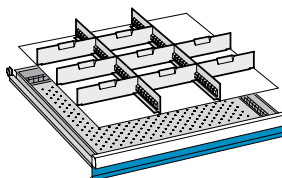

für Fronthöhe 50 mm	BF508590	108.-
für Fronthöhe 75 mm	BF508591	145.-

4 Schlitzwände
25 Trennbleche

für Fronthöhe 50 mm	BF508587	90.50
für Fronthöhe 75 mm	BF508588	108.-
für Fronthöhe 100 mm	BF508589	145.-

12 Muldenteile 2/3-teilig
30 Muldenwände 2/3-teilig
ab Fronthöhe 50 mm

	BF508593	118.-
--	----------	-------

Schrankgröße: Breite 717 mm, Tiefe 725 mm

Schubladen-Nutzmaße: 36 x 36 Einheiten à 17 mm = 612 x 612 mm = 0,37 m²

100
150
150
150
200

75
75
100
100
100
150

50*
75
75
100
100
100
150

Höhe mm	850		7		8	
Schubladen	5		7		8	
Schließung	Key Lock	Code Lock	Key Lock	Code Lock	Key Lock	Code Lock
Schubladen	BF508551	BF530487	BF508553	BF530488	BF508555	BF530490
Traglast 75 kg	1'965.-	2'082.-	2'328.-	2'445.-	2'512.-	2'662.-
Schubladen	BF508552	BF530493	BF508554	BF530494	BF508556	BF530495
Traglast 200 kg	2'295.-	2'412.-	2'785.-	2'902.-	2'972.-	3'088.-

+ Direkt mitbestellen!

2 Schlitzwände
8 Trennbleche

für Fronthöhe 75 mm	BF508594	56.90
für Fronthöhe 100 mm	BF508595	67.90
für Fronthöhe 150 mm	BF508596	79.50
für Fronthöhe 200 mm	BF508597	108.-

16 Einsatzkästen 150 x 75 mm
8 Einsatzkästen 150 x 150 mm