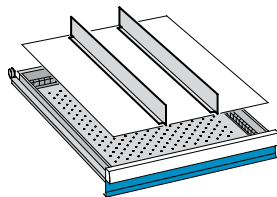

100
100
150
200
200

50
100
100
150
150
200

75
75
100
100
150
150

Höhe mm	990 (fahrbar)		850		6		7	
Schubladen	5		5		6		7	
Schließung	Key Lock	Code Lock	Key Lock	Code Lock	Key Lock	Code Lock	Key Lock	Code Lock
Schubladen	BF530480	BF530481	BF508541	BF530482	BF508543	BF530483	BF508545	BF530484
Traglast 75 kg	2'262.-	2'352.-	1'825.-	1'942.-	1'972.-	2'092.-	2'182.-	2'298.-

+ Direkt mitbestellen!

2 Trennwände

für Fronthöhe 75 mm	BF508583	18.50
für Fronthöhe 100 mm	BF508584	22.50
für Fronthöhe 150 mm	BF508585	27.50
für Fronthöhe 200 mm	BF508586	35.50

16 Einsatzkästen 75 x 75 mm
8 Einsatzkästen 150 x 75 mm
4 Einsatzkästen 150 x 150 mm

für Fronthöhe 50 mm	BF508590	108.-
für Fronthöhe 75 mm	BF508591	145.-

4 Schlitzwände
25 Trennbleche

für Fronthöhe 50 mm	BF508587	90.50
für Fronthöhe 75 mm	BF508588	108.-
für Fronthöhe 100 mm	BF508589	145.-

12 Muldenteile 2/3-teilig
30 Muldenwände 2/3-teilig
ab Fronthöhe 50 mm

	BF508593	118.-
--	----------	-------

Schrankgröße: Breite 717 mm, Tiefe 725 mm

Schubladen-Nutzmaße: 36 x 36 Einheiten à 17 mm = 612 x 612 mm = 0,37 m²