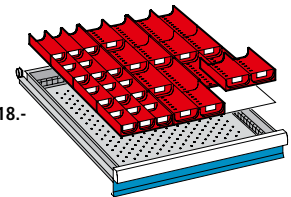

+ Direkt mitbestellen!

2 Trennwände

für Fronthöhe 75 mm	BF508583	18.50
für Fronthöhe 100 mm	BF508584	22.50
für Fronthöhe 150 mm	BF508585	27.50
für Fronthöhe 200 mm	BF508586	35.50

16 Einsatzkästen 75 x 75 mm
8 Einsatzkästen 150 x 75 mm
4 Einsatzkästen 150 x 150 mm

für Fronthöhe 50 mm	BF508590	108.-
für Fronthöhe 75 mm	BF508591	145.-

4 Schlitzwände
25 Trennbleche

für Fronthöhe 50 mm	BF508587	90.50
für Fronthöhe 75 mm	BF508588	108.-
für Fronthöhe 100 mm	BF508589	145.-

12 Muldenteile 2/3-teilig
30 Muldenwände 2/3-teilig
ab Fronthöhe 50 mm

	BF508593	118.-
--	----------	-------

Schrankgröße: Breite 717 mm, Tiefe 725 mm

Schubladen-Nutzmaße: 36 x 36 Einheiten à 17 mm = 612 x 612 mm = 0,37 m²