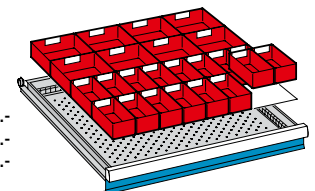

12 Muldenteile 2/3-teilig
30 Muldenwände 2/3-teilig
ab Fronthöhe 50 mm

	BF508593	118.-
--	----------	-------

Schrankgröße: Breite 717 mm, Tiefe 725 mm

Schubladen-Nutzmaße: 36 x 36 Einheiten à 17 mm = 612 x 612 mm = 0,37 m²

100
150
150
150
200

75
75
100
100
100
150

50*
75
75
100
100
100
150

Höhe mm	850		7		8	
Schubladen	5		7		8	
Schließung	Key Lock	Code Lock	Key Lock	Code Lock	Key Lock	Code Lock
Schubladen	BF508551	BF530487	BF508553	BF530488	BF508555	BF530490
Traglast 75 kg	1'965.-	2'082.-	2'328.-	2'445.-	2'512.-	2'662.-
Schubladen	BF508552	BF530493	BF508554	BF530494	BF508556	BF530495
Traglast 200 kg	2'295.-	2'412.-	2'785.-	2'902.-	2'972.-	3'088.-

+ Direkt mitbestellen!

2 Schlitzwände
8 Trennbleche

für Fronthöhe 75 mm	BF508594	56.90
für Fronthöhe 100 mm	BF508595	67.90
für Fronthöhe 150 mm	BF508596	79.50
für Fronthöhe 200 mm	BF508597	108.-

16 Einsatzkästen 150 x 75 mm
8 Einsatzkästen 150 x 150 mm

für Fronthöhe 50 mm	BF508602	115.-
für Fronthöhe 75 mm	BF508603	158.-
für Fronthöhe 100 mm	BF508604	222.-

4 Schlitzwände
25 Trennbleche

für Fronthöhe 50 mm	BF508587	90.50
für Fronthöhe 75 mm	BF508588	108.-
für Fronthöhe 100 mm	BF508589	145.-