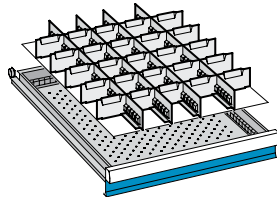

100
100
150
200
200

50
100
100
150
150
200

75
75
100
100
150
150

Höhe mm	990 (fahrbar)		850		6		7	
Schubladen	5		5		6		7	
Schließung	Key Lock	Code Lock	Key Lock	Code Lock	Key Lock	Code Lock	Key Lock	Code Lock
Schubladen	BF530480	BF530481	BF508541	BF530482	BF508543	BF530483	BF508545	BF530484
Traglast 75 kg	2'262.-	2'352.-	1'825.-	1'942.-	1'972.-	2'092.-	2'182.-	2'298.-

+ Direkt mitbestellen!

2 Trennwände

für Fronthöhe 75 mm	BF508583	18.50
für Fronthöhe 100 mm	BF508584	22.50
für Fronthöhe 150 mm	BF508585	27.50
für Fronthöhe 200 mm	BF508586	35.50

16 Einsatzkästen 75 x 75 mm
8 Einsatzkästen 150 x 75 mm
4 Einsatzkästen 150 x 150 mm

für Fronthöhe 50 mm	BF508590	108.-
für Fronthöhe 75 mm	BF508591	145.-

4 Schlitzwände
25 Trennbleche

für Fronthöhe 50 mm	BF508587	90.50
für Fronthöhe 75 mm	BF508588	108.-
für Fronthöhe 100 mm	BF508589	145.-

12 Muldenteile 2/3-teilig
30 Muldenwände 2/3-teilig
ab Fronthöhe 50 mm

	BF508593	118.-
--	----------	-------

Schrankgröße: Breite 717 mm, Tiefe 725 mm

Schubladen-Nutzmaße: 36 x 36 Einheiten à 17 mm = 612 x 612 mm = 0,37 m²