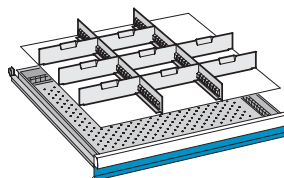

für Fronthöhe 50 mm	BD508590	96.50
für Fronthöhe 75 mm	BD508591	132.-

4 Schlitzwände
25 Trennbleche

für Fronthöhe 50 mm	BD508587	83.50
für Fronthöhe 75 mm	BD508588	97.20
für Fronthöhe 100 mm	BD508589	132.-

12 Muldenteile 2/3-teilig
30 Muldenwände 2/3-teilig
ab Fronthöhe 50 mm

BD508593	108.-
----------	-------

Schrankgröße: Breite 717 mm, Tiefe 725 mm

Schubladen-Nutzmaße: 36 x 36 Einheiten á 17 mm = 612 x 612 mm = 0,37 m²

100
150
150
150
200

75
75
100
100
100
150
150

50*
75
75
100
100
100
100
150

Höhe mm	850		7		8	
Schubladen	5		7		8	
Schließung	Key Lock	Code Lock	Key Lock	Code Lock	Key Lock	Code Lock
Schubladen	BD508551	BD530487	BD508553	BD530488	BD508555	BD530490
Traglast 75 kg	1'818.-	1'925.-	2'155.-	2'262.-	2'325.-	2'462.-
Schubladen	BD508552	BD530493	BD508554	BD530494	BD508556	BD530495
Traglast 200 kg	2'122.-	2'228.-	2'575.-	2'682.-	2'748.-	2'855.-

+ Direkt mitbestellen!

2 Schlitzwände
8 Trennbleche

für Fronthöhe 75 mm	BD508594	52.50
für Fronthöhe 100 mm	BD508595	62.50
für Fronthöhe 150 mm	BD508596	73.50
für Fronthöhe 200 mm	BD508597	96.50

16 Einsatzkästen 150 x 75 mm
8 Einsatzkästen 150 x 150 mm