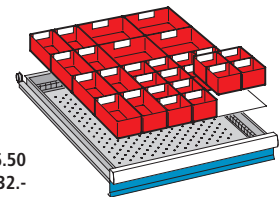

75
75
100
100
100
150
150

Höhe mm	990 (fahrbar)		850		6		7	
Schubladen	5		5		6		7	
Schließung	Key Lock	Code Lock	Key Lock	Code Lock	Key Lock	Code Lock	Key Lock	Code Lock
Schubladen	BD530480	BD530481	BD508541	BD530482	BD508543	BD530483	BD508545	BD530484
Traglast 75 kg	2'092.-	2'172.-	1'688.-	1'795.-	1'822.-	1'932.-	2'018.-	2'125.-

+ Direkt mitbestellen!

2 Trennwände

für Fronthöhe 75 mm	BD508583	16.50
für Fronthöhe 100 mm	BD508584	20.50
für Fronthöhe 150 mm	BD508585	24.90
für Fronthöhe 200 mm	BD508586	32.50

16 Einsatzkästen 75 x 75 mm
8 Einsatzkästen 150 x 75 mm
4 Einsatzkästen 150 x 150 mm

für Fronthöhe 50 mm	BD508590	96.50
für Fronthöhe 75 mm	BD508591	132.-

4 Schlitzwände
25 Trennbleche

für Fronthöhe 50 mm	BD508587	83.50
für Fronthöhe 75 mm	BD508588	97.20
für Fronthöhe 100 mm	BD508589	132.-

12 Muldenteile 2/3-teilig
30 Muldenwände 2/3-teilig
ab Fronthöhe 50 mm

BD508593	108.-
----------	-------

Schrankgröße: Breite 717 mm, Tiefe 725 mm

Schubladen-Nutzmaße: 36 x 36 Einheiten á 17 mm = 612 x 612 mm = 0,37 m²