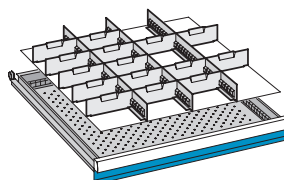

für Fronthöhe 50 mm	BD508590	96.50
für Fronthöhe 75 mm	BD508591	132.-

4 Schlitzwände
25 Trennbleche

für Fronthöhe 50 mm	BD508587	83.50
für Fronthöhe 75 mm	BD508588	97.20
für Fronthöhe 100 mm	BD508589	132.-

100
150
150
150
200

75
75
100
100
100
150
150

50*
75
75
100
100
100
100
150

Höhe mm	850		7		8	
Schubladen	5		7		8	
Schließung	Key Lock	Code Lock	Key Lock	Code Lock	Key Lock	Code Lock
Schubladen	BD508551	BD530487	BD508553	BD530488	BD508555	BD530490
Traglast 75 kg	1'818.-	1'925.-	2'155.-	2'262.-	2'325.-	2'462.-
Schubladen	BD508552	BD530493	BD508554	BD530494	BD508556	BD530495
Traglast 200 kg	2'122.-	2'228.-	2'575.-	2'682.-	2'748.-	2'855.-

+ Direkt mitbestellen!

2 Schlitzwände
8 Trennbleche

für Fronthöhe 75 mm	BD508594	52.50
für Fronthöhe 100 mm	BD508595	62.50
für Fronthöhe 150 mm	BD508596	73.50
für Fronthöhe 200 mm	BD508597	96.50

16 Einsatzkästen 150 x 75 mm
8 Einsatzkästen 150 x 150 mm

für Fronthöhe 50 mm	BD508602	105.-
für Fronthöhe 75 mm	BD508603	142.-
für Fronthöhe 100 mm	BD508604	202.-

4 Schlitzwände
25 Trennbleche

für Fronthöhe 50 mm	BD508587	83.50
für Fronthöhe 75 mm	BD508588	97.20
für Fronthöhe 100 mm	BD508589	132.-