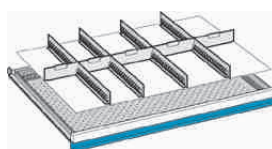

für Fronthöhe 50 mm	BD508613	132.-
für Fronthöhe 75 mm	BD508614	165.-

- 4 Schlitzwände
- 21 Trennbleche

für Fronthöhe 50 mm	BD508610	85.20
für Fronthöhe 75 mm	BD508611	97.20
für Fronthöhe 100 mm	BD508612	132.-

- 16 Muldenteile 3-teilig
- 60 Muldenwände 3-teilig

ab Fronthöhe 50 mm	BD508615	168.-
--------------------	----------	-------

Schrankgröße: Breite 1.023 mm, Tiefe 725 mm

* Traglast 75 kg

Höhe mm	1.000							
Schubladen	6	7	8	8	10	10	10	10
Schließung	Key Lock	Code Lock	Key Lock	Code Lock	Key Lock	Code Lock	Key Lock	Code Lock
Schubladen	BD530498	BD530515	BD530499	BD530516	BD530500	BD530517	BD530501	BD530518
Traglast 75 kg	2'745.-	2'852.-	3'025.-	3'128.-	3'222.-	3'325.-	3'728.-	3'832.-
Schubladen	BD530497	BD530520	BD508572	BD530521	BD508573	BD530522	BD508574	BD530523
Traglast 200 kg	3'045.-	3'148.-	3'315.-	3'418.-	3'692.-	3'798.-	4'255.-	4'362.-

+ Direkt mitbestellen!

- 4 Schlitzwände
- 5 Trennbleche

für Fronthöhe 50 mm	BD508616	57.90
für Fronthöhe 75 mm	BD508618	63.50
für Fronthöhe 100 mm	BD508619	81.20
für Fronthöhe 150 mm	BD508620	97.20
für Fronthöhe 200 mm	BD508621	132.-
für Fronthöhe 300 mm	BD508622	172.-

- 12 Einsatzkästen 150 x 75 mm
- 18 Einsatzkästen 150 x 150 mm

für Fronthöhe 50 mm	BD508630	155.-
für Fronthöhe 75 mm	BD508631	182.-
für Fronthöhe 100 mm	BD508632	262.-

- 5 Schlitzwände
- 12 Trennbleche