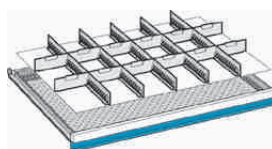

- 5 Schlitzwände
- 12 Trennbleche

für Fronthöhe 50 mm	BD508623	81.20
für Fronthöhe 75 mm	BD508624	90.20
für Fronthöhe 100 mm	BD508625	132.-
für Fronthöhe 150 mm	BD508626	145.-
für Fronthöhe 200 mm	BD508627	172.-
für Fronthöhe 300 mm	BD508629	242.-