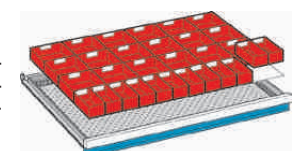

- 16 Muldenteile 3-teilig
- 60 Muldenwände 3-teilig

ab Fronthöhe 50 mm	BD508615	168.-
--------------------	----------	-------

Schrankgröße: Breite 1.023 mm, Tiefe 725 mm

* Traglast 75 kg

Höhe mm	1.000							
Schubladen	6	7	8	8	10	10	10	10
Schließung	Key Lock	Code Lock	Key Lock	Code Lock	Key Lock	Code Lock	Key Lock	Code Lock
Schubladen	BD530498	BD530515	BD530499	BD530516	BD530500	BD530517	BD530501	BD530518
Traglast 75 kg	2'745.-	2'852.-	3'025.-	3'128.-	3'222.-	3'325.-	3'728.-	3'832.-
Schubladen	BD530497	BD530520	BD508572	BD530521	BD508573	BD530522	BD508574	BD530523
Traglast 200 kg	3'045.-	3'148.-	3'315.-	3'418.-	3'692.-	3'798.-	4'255.-	4'362.-

+ Direkt mitbestellen!

- 4 Schlitzwände
- 5 Trennbleche

für Fronthöhe 50 mm	BD508616	57.90
für Fronthöhe 75 mm	BD508618	63.50
für Fronthöhe 100 mm	BD508619	81.20
für Fronthöhe 150 mm	BD508620	97.20
für Fronthöhe 200 mm	BD508621	132.-
für Fronthöhe 300 mm	BD508622	172.-

- 12 Einsatzkästen 150 x 75 mm
- 18 Einsatzkästen 150 x 150 mm

für Fronthöhe 50 mm	BD508630	155.-
für Fronthöhe 75 mm	BD508631	182.-
für Fronthöhe 100 mm	BD508632	262.-

- 5 Schlitzwände
- 12 Trennbleche