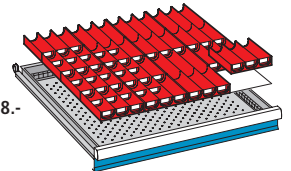

+ Direkt mitbestellen!

- 1 Schlitzwand
- 2 Trennbleche

für Fronthöhe 100 mm	BD508607	26.50
für Fronthöhe 150 mm	BD508608	34.50
für Fronthöhe 200 mm	BD508635	42.50
für Fronthöhe 300 mm	BD508609	56.90

- 16 Einsatzkästen 75 x 75 mm
- 16 Einsatzkästen 150 x 75 mm
- 4 Einsatzkästen 150 x 150 mm

für Fronthöhe 50 mm	BD508613	132.-
für Fronthöhe 75 mm	BD508614	165.-

- 4 Schlitzwände
- 21 Trennbleche

für Fronthöhe 50 mm	BD508610	85.20
für Fronthöhe 75 mm	BD508611	97.20
für Fronthöhe 100 mm	BD508612	132.-

- 16 Muldenteile 3-teilig
- 60 Muldenwände 3-teilig

ab Fronthöhe 50 mm	BD508615	168.-
--------------------	----------	-------

Schrankgröße: Breite 1.023 mm, Tiefe 725 mm

* Traglast 75 kg

Höhe mm	1.000							
Schubladen	6	7	8	8	10	10	10	10
Schließung	Key Lock	Code Lock	Key Lock	Code Lock	Key Lock	Code Lock	Key Lock	Code Lock
Schubladen	BD530498	BD530515	BD530499	BD530516	BD530500	BD530517	BD530501	BD530518
Traglast 75 kg	2'745.-	2'852.-	3'025.-	3'128.-	3'222.-	3'325.-	3'728.-	3'832.-
Schubladen	BD530497	BD530520	BD508572	BD530521	BD508573	BD530522	BD508574	BD530523
Traglast 200 kg	3'045.-	3'148.-	3'315.-	3'418.-	3'692.-	3'798.-	4'255.-	4'362.-

+ Direkt mitbestellen!

- 4 Schlitzwände
- 5 Trennbleche

für Fronthöhe 50 mm	BD508616	57.90
für Fronthöhe 75 mm	BD508618	63.50
für Fronthöhe 100 mm	BD508619	81.20
für Fronthöhe 150 mm	BD508620	97.20
für Fronthöhe 200 mm	BD508621	132.-
für Fronthöhe 300 mm	BD508622	172.-