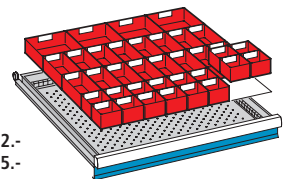

Schrankgröße: Breite 717 mm, Tiefe 725 mm

* Traglast 75 kg

Höhe mm	1.000									
Schubladen	6	7	8	8	8	10	10	10	10	10
Schließung	Key Lock	Code Lock	Key Lock	Code Lock	Key Lock	Code Lock	Key Lock	Code Lock	Key Lock	Code Lock
Schubladen	BD508560	BD530504	BD508562	BD530505	BD508564	BD530506	BD508566	BD530507	BD508568	BD530508
Traglast 75 kg	2'115.-	2'198.-	2'305.-	2'412.-	2'462.-	2'538.-	2'452.-	2'532.-	2'775.-	2'882.-
Schubladen	BD508561	BD530509	BD508563	BD530510	BD508565	BD530511	BD508567	BD530512	BD508569	BD530513
Traglast 200 kg	2'475.-	2'558.-	2'662.-	2'772.-	2'855.-	2'962.-	3'295.-	3'398.-	3'258.-	3'362.-

+ Direkt mitbestellen!

- 1 Schlitzwand
- 2 Trennbleche

für Fronthöhe 100 mm	BD508607	26.50
für Fronthöhe 150 mm	BD508608	34.50
für Fronthöhe 200 mm	BD508635	42.50
für Fronthöhe 300 mm	BD508609	56.90

- 16 Einsatzkästen 75 x 75 mm
- 16 Einsatzkästen 150 x 75 mm
- 4 Einsatzkästen 150 x 150 mm

für Fronthöhe 50 mm	BD508613	132.-
für Fronthöhe 75 mm	BD508614	165.-

- 4 Schlitzwände
- 21 Trennbleche

für Fronthöhe 50 mm	BD508610	85.20
für Fronthöhe 75 mm	BD508611	97.20
für Fronthöhe 100 mm	BD508612	132.-

- 16 Muldenteile 3-teilig
- 60 Muldenwände 3-teilig

ab Fronthöhe 50 mm	BD508615	168.-
--------------------	----------	-------

Schrankgröße: Breite 1.023 mm, Tiefe 725 mm

* Traglast 75 kg

Höhe mm	1.000							
Schubladen	6	7	8	8	10	10	10	10
Schließung	Key Lock	Code Lock	Key Lock	Code Lock	Key Lock	Code Lock	Key Lock	Code Lock
Schubladen	BD530498	BD530515	BD530499	BD530516	BD530500	BD530517	BD530501	BD530518
Traglast 75 kg	2'745.-	2'852.-	3'025.-	3'128.-	3'222.-	3'325.-	3'728.-	3'832.-
Schubladen	BD530497	BD530520	BD508572	BD530521	BD508573	BD530522	BD508574	BD530523
Traglast 200 kg	3'045.-	3'148.-	3'315.-	3'418.-	3'692.-	3'798.-	4'255.-	4'362.-