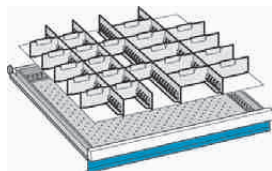

+ Direkt mitbestellen!

- 1 Schlitzwand
- 2 Trennbleche

für Fronthöhe 100 mm	BD508607	26.50
für Fronthöhe 150 mm	BD508608	34.50
für Fronthöhe 200 mm	BD508635	42.50
für Fronthöhe 300 mm	BD508609	56.90

- 16 Einsatzkästen 75 x 75 mm
- 16 Einsatzkästen 150 x 75 mm
- 4 Einsatzkästen 150 x 150 mm

für Fronthöhe 50 mm	BD508613	132.-
für Fronthöhe 75 mm	BD508614	165.-

- 4 Schlitzwände
- 21 Trennbleche

für Fronthöhe 50 mm	BD508610	85.20
für Fronthöhe 75 mm	BD508611	97.20
für Fronthöhe 100 mm	BD508612	132.-

- 16 Muldenteile 3-teilig
- 60 Muldenwände 3-teilig

ab Fronthöhe 50 mm	BD508615	168.-
--------------------	----------	-------

Schrankgröße: Breite 1.023 mm, Tiefe 725 mm

* Traglast 75 kg

Höhe mm	1.000							
Schubladen	6	7	8	8	10	10	10	10
Schließung	Key Lock	Code Lock	Key Lock	Code Lock	Key Lock	Code Lock	Key Lock	Code Lock
Schubladen	BD530498	BD530515	BD530499	BD530516	BD530500	BD530517	BD530501	BD530518
Traglast 75 kg	2'745.-	2'852.-	3'025.-	3'128.-	3'222.-	3'325.-	3'728.-	3'832.-
Schubladen	BD530497	BD530520	BD508572	BD530521	BD508573	BD530522	BD508574	BD530523
Traglast 200 kg	3'045.-	3'148.-	3'315.-	3'418.-	3'692.-	3'798.-	4'255.-	4'362.-

+ Direkt mitbestellen!

- 4 Schlitzwände
- 5 Trennbleche

für Fronthöhe 50 mm	BD508616	57.90
für Fronthöhe 75 mm	BD508618	63.50
für Fronthöhe 100 mm	BD508619	81.20
für Fronthöhe 150 mm	BD508620	97.20
für Fronthöhe 200 mm	BD508621	132.-
für Fronthöhe 300 mm	BD508622	172.-