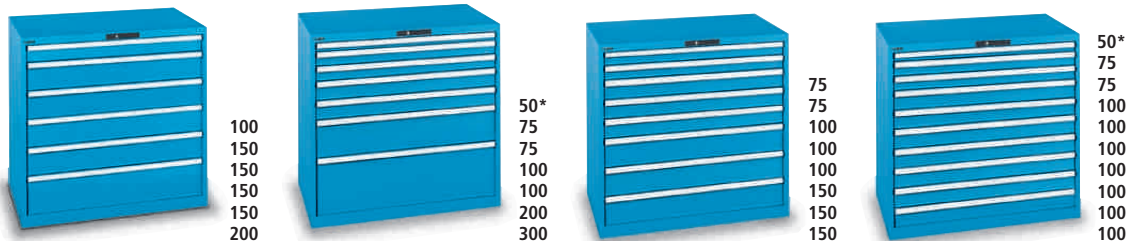

+ Direkt mitbestellen!

- 1 Schlitzwand
- 2 Trennbleche

für Fronthöhe 100 mm	BD508607	26.50
für Fronthöhe 150 mm	BD508608	34.50
für Fronthöhe 200 mm	BD508635	42.50
für Fronthöhe 300 mm	BD508609	56.90

- 16 Einsatzkästen 75 x 75 mm
- 16 Einsatzkästen 150 x 75 mm
- 4 Einsatzkästen 150 x 150 mm

für Fronthöhe 50 mm	BD508613	132.-
für Fronthöhe 75 mm	BD508614	165.-

- 4 Schlitzwände
- 21 Trennbleche

für Fronthöhe 50 mm	BD508610	85.20
für Fronthöhe 75 mm	BD508611	97.20
für Fronthöhe 100 mm	BD508612	132.-

- 16 Muldenteile 3-teilig
- 60 Muldenwände 3-teilig

ab Fronthöhe 50 mm	BD508615	168.-
--------------------	----------	-------

Schrankgröße: Breite 1.023 mm, Tiefe 725 mm

* Traglast 75 kg

Höhe mm	1.000							
Schubladen	6	7	8	8	10	10	10	10
Schließung	Key Lock	Code Lock	Key Lock	Code Lock	Key Lock	Code Lock	Key Lock	Code Lock
Schubladen	BD530498	BD530515	BD530499	BD530516	BD530500	BD530517	BD530501	BD530518
Traglast 75 kg	2'745.-	2'852.-	3'025.-	3'128.-	3'222.-	3'325.-	3'728.-	3'832.-
Schubladen	BD530497	BD530520	BD508572	BD530521	BD508573	BD530522	BD508574	BD530523
Traglast 200 kg	3'045.-	3'148.-	3'315.-	3'418.-	3'692.-	3'798.-	4'255.-	4'362.-

+ Direkt mitbestellen!

- 4 Schlitzwände
- 5 Trennbleche

für Fronthöhe 50 mm	BD508616	57.90
für Fronthöhe 75 mm	BD508618	63.50
für Fronthöhe 100 mm	BD508619	81.20
für Fronthöhe 150 mm	BD508620	97.20
für Fronthöhe 200 mm	BD508621	132.-
für Fronthöhe 300 mm	BD508622	172.-