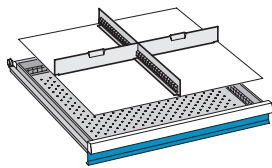

Schrankgröße: Breite 717 mm, Tiefe 725 mm

* Traglast 75 kg

Höhe mm	1.000									
Schubladen	6	7	8	8	8	10	10	10	10	10
Schließung	Key Lock	Code Lock	Key Lock	Code Lock	Key Lock	Code Lock	Key Lock	Code Lock	Key Lock	Code Lock
Schubladen	BD508560	BD530504	BD508562	BD530505	BD508564	BD530506	BD508566	BD530507	BD508568	BD530508
Traglast 75 kg	2'115.-	2'198.-	2'305.-	2'412.-	2'462.-	2'538.-	2'452.-	2'532.-	2'775.-	2'882.-
Schubladen	BD508561	BD530509	BD508563	BD530510	BD508565	BD530511	BD508567	BD530512	BD508569	BD530513
Traglast 200 kg	2'475.-	2'558.-	2'662.-	2'772.-	2'855.-	2'962.-	3'295.-	3'398.-	3'258.-	3'362.-

+ Direkt mitbestellen!

- 1 Schlitzwand
- 2 Trennbleche

für Fronthöhe 100 mm	BD508607	26.50
für Fronthöhe 150 mm	BD508608	34.50
für Fronthöhe 200 mm	BD508635	42.50
für Fronthöhe 300 mm	BD508609	56.90

- 16 Einsatzkästen 75 x 75 mm
- 16 Einsatzkästen 150 x 75 mm
- 4 Einsatzkästen 150 x 150 mm

für Fronthöhe 50 mm	BD508613	132.-
für Fronthöhe 75 mm	BD508614	165.-

- 4 Schlitzwände
- 21 Trennbleche

für Fronthöhe 50 mm	BD508610	85.20
für Fronthöhe 75 mm	BD508611	97.20
für Fronthöhe 100 mm	BD508612	132.-

- 16 Muldenteile 3-teilig
- 60 Muldenwände 3-teilig

ab Fronthöhe 50 mm	BD508615	168.-
--------------------	----------	-------

Schrankgröße: Breite 1.023 mm, Tiefe 725 mm

* Traglast 75 kg

Höhe mm	1.000							
Schubladen	6	7	8	8	10	10	10	10
Schließung	Key Lock	Code Lock	Key Lock	Code Lock	Key Lock	Code Lock	Key Lock	Code Lock
Schubladen	BD530498	BD530515	BD530499	BD530516	BD530500	BD530517	BD530501	BD530518
Traglast 75 kg	2'745.-	2'852.-	3'025.-	3'128.-	3'222.-	3'325.-	3'728.-	3'832.-
Schubladen	BD530497	BD530520	BD508572	BD530521	BD508573	BD530522	BD508574	BD530523
Traglast 200 kg	3'045.-	3'148.-	3'315.-	3'418.-	3'692.-	3'798.-	4'255.-	4'362.-