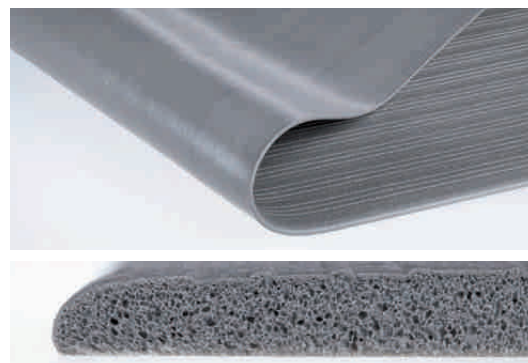

Arbeitsplatz-Bodenbelag Yoga Solid & Yoga Octa Basic individuell anpassbar durch praktisches Modulsystem

- **Widerstandsfähig** - aus reißfestem Naturkautschuk
- **Keine kalten Füße** - isoliert gegen Kälte
- **Weniger Lärm** - senkt den Trittschallpegel
- **Mehr Mobilität** - in Verbindung mit Randleisten befahrbar

Ausführung	[1] geschlossen	[2] gelocht
Höhe mm	17	15
Länge x Breite mm	900 x 900	
	BD184185	BD184186
	165.-	162.-
Randleiste		
männlich	BD184187	42.50
weiblich	BD184188	40.50

Arbeitsplatz-Bodenbelag Yoga Meter Basic isoliert besonders gut gegen Kälte

- **Wirkt vorbeugend** gegen Rücken- und Beinbeschwerden dank Millionen von Luftzellen
- **Trittschalldämmend** - aus robustem PVC mit geriffelter Oberfläche
- **Verringert das Stolperrisiko** durch allseitig abgeschrägte Kanten
- **Rutschhemmende Oberfläche** nach DIN 51130 R11
- **Leichtes Verlegen** durch Zuschneiden mit einem Messer

Arbeitsplatz-Bodenbelag Yoga Deck Ultra hält hohen Beanspruchungen in der Industrie stand

- **Verhindert Rückenschmerzen und müde Beine** - gute Federung durch Oberfläche aus Hart-PVC und geschäumtes Untermaterial aus Vinyl
- **Rutschhemmend** gemäß DIN 51130 R10 dank Rautenprofil
- **Leichte Reinigung** durch porenfreie Oberfläche
- **Verringert das Stolperrisiko** durch allseitig abgeschrägte Kanten
- **Keine kalten Füße** - isoliert gegen Kälte