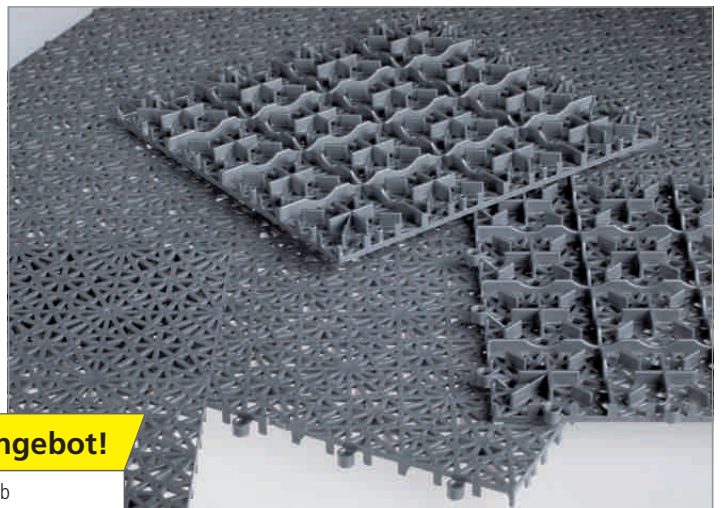

Arbeitsplatz-Bodenbelag Yoga Line Ultra

strapazierfähig und robust

- Bietet zuverlässigen Schutz gegen Verschleiß
- Pflegeleicht und leicht zu reinigen - aus Vinyl
- Beständig gegen Laugen, Säuren, Öl und die meisten Chemikalien bei Kurzeinwirkung

isoliert besonders gut gegen Kälte

Für Einsatzgebiete, wo eine trockene, trittsichere und rutschfeste Oberfläche, nach DIN 51130 R11 geprüft, benötigt wird. Wasser und andere Flüssigkeiten fließen problemlos ab.

Meterware (Länge max. 10.000 mm)

Breite ca. mm	600	900	1.200
schwarz	BD632161	BD632343	BD632401
blau	BD632172	BD632354	BD632412
Preis pro lfm.	215.-	312.-	412.-

Boden-Hartbelag Yoga Easy Event

für alle Bereiche, in denen eine rutschsichere Oberfläche benötigt wird

Für den Innen- und Außenbereich. Oberfläche nach DIN 51130 R 10 geprüft. Alle Elemente mit Steckverbindung einfach zu verlegen.

- Aus Polypropylen, 14 mm stark, in 6 Farben
- Farbbeständig, UV-stabilisiert
- Sehr gute Drainage-Eigenschaften, leicht zu reinigen
- Länge x Breite 300 x 300 mm
- 1 VE = 11 Platten (1 m² einer Farbe), Preis pro VE