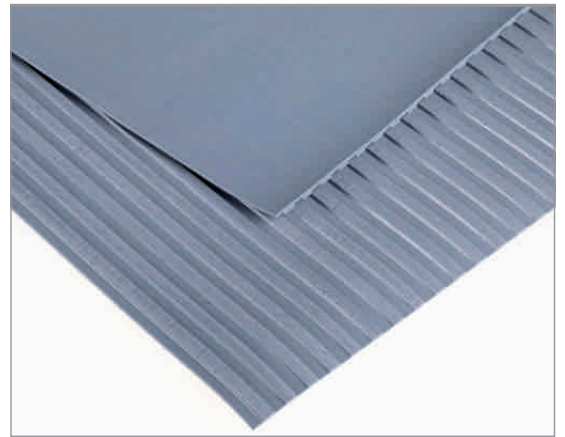

Arbeitsplatz-Bodenbelag Yoga Line Ultra

strapazierfähig und robust

- Bietet zuverlässigen Schutz gegen Verschleiß
- Pflegeleicht und leicht zu reinigen - aus Vinyl
- Beständig gegen Laugen, Säuren, Öl und die meisten Chemikalien bei Kurzeinwirkung

Auf einen Blick!

Mattenhöhe 4 mm
 Mattenlänge max. 10 m
 Tempertaurbeständigkeit -23° C bis +60° C

Breite 1.000 mm	schwarz	blau	grau
	BD524516	BD524517	BD524518
Preis pro lfm.	192.-	192.-	192.-

Bodenrost Yoga Roll Oil

isoliert besonders gut gegen Kälte

Für Einsatzgebiete, wo eine trockene, trittsichere und rutschfeste Oberfläche, nach DIN 51130 R11 geprüft, benötigt wird. Wasser und andere Flüssigkeiten fließen problemlos ab.

Für den Innen- und Außenbereich. Oberfläche nach DIN 51130 R 10 geprüft. Alle Elemente mit Steckverbindung einfach zu verlegen.

- Aus Polypropylen, 14 mm stark, in 6 Farben
- Farbbeständig, UV-stabilisiert
- Sehr gute Drainage-Eigenschaften, leicht zu reinigen
- Länge x Breite 300 x 300 mm
- 1 VE = 11 Platten (1 m² einer Farbe), Preis pro VE