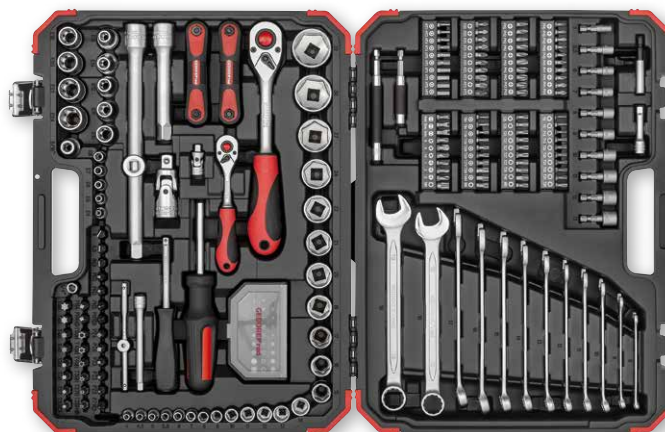

## Werkzeugwagen mit 207-teiligem Werkzeugsortiment

- Ideale Grundausrüstung für den gewerblichen Betrieb oder den ambitionierten Heimwerker
- **Robust** - Werkzeuge aus Stahl und in metrischen Abmessungen

## Werkzeugkoffer 58-teiliges Werkzeugset

- Schnelles Erkennen von fehlendem Werkzeug dank Check-Tool-Einlage
- **Ideal geeignet für den Heim- und Handwerkereinsatz vor Ort**
- **Schlag- und stoßfest** - Koffer aus robustem Kunststoff

BF252603

852.-

**GEDORE**

## Steckschlüssel-Satz 232-teiliges Set

- **Optimaler Werkzeug-Begleiter** - für alle handbetätigten Schraubfälle
- **Hochwertig** - aus Chrom-Vanadium-Stahl

BF249012

305.-

**GEDORE**