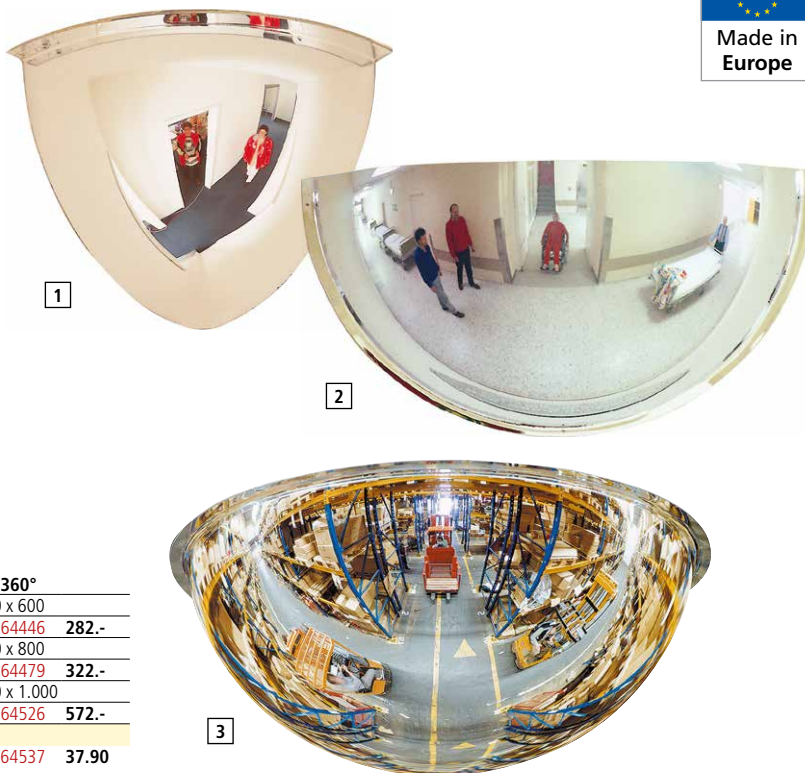

Beobachtungsspiegel besonders geeignet für kurzen Beobachterabstand

- **Alles im Blick** - hervorragende optische Eigenschaften
- Federleicht und äußerst schlagfest
- Für den Innen- und geschützten Außenbereich geeignet
- **Sicher gegen Vandalismus** - Front aus schlagfestem Acrylglas

Sie haben die Wahl:

- **Hervorstehend oder plan anliegend** - mit oder ohne Wandabstand

>> Weitere Spiegelmodelle finden Sie auf Seite 667.

Ausführung	[1] ohne Wandabstand						[2] mit Wandabstand					
Nenn-Durchmesser mm	300	400	500	600	700	800	400	500	600	700	800	
Max. Spiegelabstand m	2	3	5	7	9	11	3	5	7	9	11	
	BF972498	BF972501	BF972512	BF972523	BF972534	BF972545	BF764297	BF764311	BF764322	BF764333	BF764344	
	135.-	162.-	222.-	255.-	312.-	365.-	145.-	188.-	215.-	265.-	302.-	
Direkt mitbestellen												
verlängerter Wandarm	BF764548	BF764548	BF764548	BF764548	BF764548	BF764548	BF764548	BF764548	BF764548	BF764548	BF764548	
	40.50	40.50	40.50	40.50	40.50	40.50	40.50	40.50	40.50	40.50	40.50	

Mehr-Wege-Spiegel PANORAMA mit Superweitwinkel für enge Gänge und tote Winkel

Zur Befestigung an geraden Flächen,
auch hängend mit 360° Rundzicht.

- Aus extrem robustem Kunststoff
- Hervorragende Bildqualität, flache Bauweise
- Befestigung mit Schrauben durch vorbereitete Bohrungen
- Kettenmontage-Set für hängende Befestigung als Zubehör

Ovaler Raumspiegel platzsparend zur Wandbefestigung

- Für den Innenbereich
- **Zur direkten Wandmontage** - mit vorgebohrten Löchern
- **Verzerrungsfreie Bildwiedergabe** - gewölbte Spiegelfläche aus Acrylglas