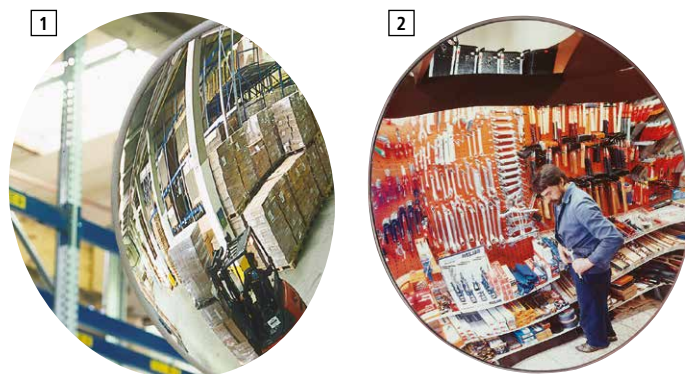

Beobachtungsspiegel besonders geeignet für kurzen Beobachterabstand

- **Alles im Blick** - hervorragende optische Eigenschaften
- Federleicht und äußerst schlagfest
- Für den Innen- und geschützten Außenbereich geeignet
- **Sicher gegen Vandalismus** - Front aus schlagfestem Acrylglas

Sie haben die Wahl:

- **Hervorstehend oder plan anliegend** - mit oder ohne Wandabstand

>> Weitere Spiegelmodelle finden Sie auf Seite 667.