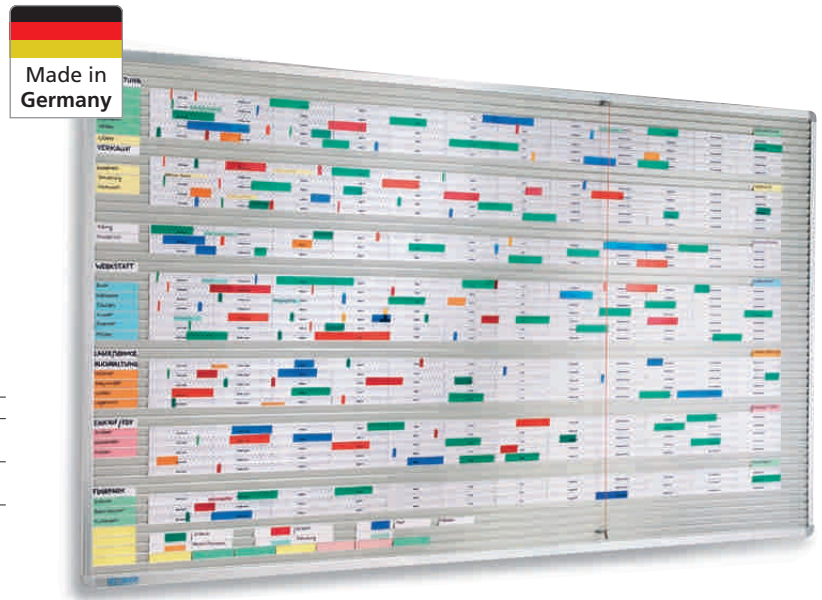

EICHNER

Mobiler Kombi-Planer 2in1

professionelle Organisationshilfe

- Vorderseite mit 9 Schienen aus robustem, pflegeleichtem Polypropylen und 1 Ablagefach
- Rückseite mit beschreibbarem, magnethaftendem Whiteboard inkl. Ablageschale aus Metall
- Tafel Höhe x Breite 1.185 x 1.495 mm
- Gesamthöhe 1.945 mm
- Gestell aus Stahlprofilen mit Pulverbeschichtung in silber
- 4 Lenkrollen, davon 2 mit Feststellern
- Auftragsmappen im DIN A4-Format als Zubehör, siehe Seite 90

BD528921

2'348.-

Planungstafel Visiplan für eine übersichtliche Planung und Steuerung

Das optimale System zur Personaldisposition, Kapazitäts- und Fertigungsplanung oder Arbeitsplatz- und Maschinenbelegung. Alle Informationen sind auf einen Blick verfügbar.

- Aus Kunststoff in RAL 7035 Lichtgrau
- Mit 31, 52 oder 73 Schienen übereinander
- Umfangreiches Zubehör direkt mitbestellen

Schienenanzahl	31	52	73
Breite mm	580	940	1.300
Höhe mm			
1.000	BD528922	BD528923	BD528924
	548.-	838.-	1'145.-
1.600	BD528925	BD528926	BD528927
	728.-	1'108.-	1'512.-
2.000	BD528928	BD528929	BD528930
	855.-	1'312.-	1'712.-

>> Passende Magnetbänder finden Sie auf Seite 879.

+ Direkt mitbestellen!

Namens- / Bezeichnungsschilder

- Aus Karton
- Höhe x Breite 27 x 76 mm
- **VE = 50 Stück**, Preis pro VE

rosa	BD528932	13.50
grün	BD528933	13.50
orange	BD528934	13.50
gelb	BD528935	13.50
blau	BD528936	13.50
weiß	BD528937	13.50