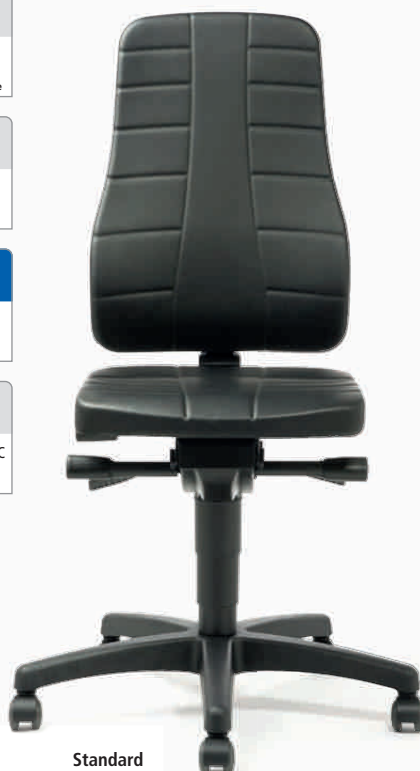

Auf einen Blick!

Sitz	Muldensitz Sitzhöhe 450 - 600 mm Sitz Breite x Tiefe 460 x 410 - 470 mm tiefen- und neigungsverstellbar Synchronmechanik
Rückenlehne	höhenverstellbar Rückenhöhe 600 mm
Gestell	höhenverstellbar
Fußkreuz	Aluminium

Armlehnen bitte separat bestellen

2
Jahre
Garantie
auf Verschleißteile

10
Jahre
Garantie