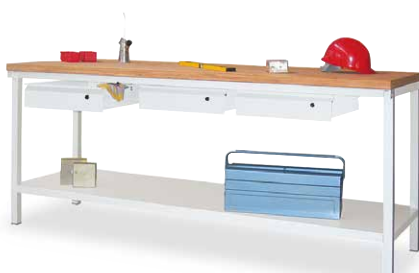

Ausführung	[1]			
Ausstattung	keine			
		lichtgrau	andersfarbig	
Länge mm	1.500	BF524148	BF524149	862.-
	2.000	BF524150	BF524151	992.-

Ausführung	[2]			
Ausstattung	1 Ablageboden			
		lichtgrau	andersfarbig	
Länge mm	1.500	BF524152	BF524153	895.-
	2.000	BF524154	BF524155	1'068.-

Ausführung	[3]			
Ausstattung	1 Schublade 125 mm 1 Ablageboden			
		lichtgrau	andersfarbig	
Länge mm	1.500	BF524156	BF524157	1'022.-
	2.000	BF524160	BF524161	1'158.-

Ausführung	[4]			
Ausstattung	2 Schubladen 125 mm 1 Ablageboden			
		lichtgrau	andersfarbig	
Länge mm	1.500	BF524162	BF524163	1'105.-
	2.000	BF524164	BF524165	1'235.-