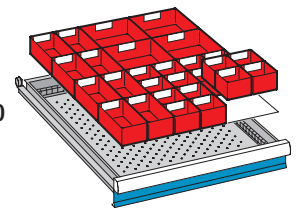

Länge mm	1.500	2.000	1.500	2.000	2.000				
Ausstattung	4 Schubladen	4 Schubladen	5 Schubladen	5 Schubladen	5 Schubladen	9 Schubladen			
Schließsystem	Key Lock	Code Lock	Key Lock	Code Lock	Key Lock	Code Lock	Key Lock	Code Lock	Code Lock
Multiplex-Platte	BD508650	BD530806	BD508651	BD530807	BD508652	BD530808	BD508653	BD530810	BD508654
Tiefe 750 mm	2'128.-	2'242.-	2'252.-	2'272.-	2'175.-	2'285.-	2'302.-	2'338.-	3'672.-
Buche-Platte	BD508655	BD530812	BD508656	BD530813	BD508657	BD530814	BD508658	BD530815	BD508659
Tiefe 800 mm	2'275.-	2'312.-	2'355.-	2'462.-	2'342.-	2'448.-	2'492.-	2'595.-	3'942.-

+ Direkt mitbestellen!

12 Muldenteile
50 Muldenwände
für Fronthöhe
50 mm u. höher

BD508539

4-teilig
4-teilig

135.-

12 Muldenteile
30 Muldenwände
für Fronthöhe
50 mm u. höher

BD508675

3/4-teilig
3/4-teilig

132.-

12 Einsatzkästen
6 Einsatzkästen
für Fronthöhe
50 mm
100 mm

BD508535

77.20

BD508538

162.-

16 Einsatzkästen
8 Einsatzkästen
4 Einsatzkästen
für Fronthöhe
50 mm

BD508590

75 x 75 mm
150 x 75 mm
150 x 150 mm

96.50

1 Schlitzwand
2 Trennbleche
für Fronthöhe
100 mm
150 mm
200 mm

BD508666

26.90

BD508667

34.50

BD508668