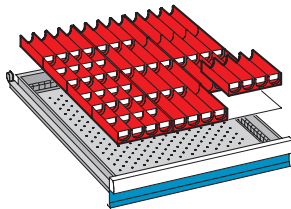

wahlweise mit Buche-Multiplexplatte oder mit massiver Buche-Platte erhältlich

Länge mm	1.500	2.000	1.500	2.000		
Ausstattung	-	-	3 Schubladen	3 Schubladen	Code Lock	Code Lock
Schließsystem	-	-	Key Lock	Key Lock	Code Lock	Code Lock
Multiplex-Platte	BD508637	BD508638	BD508642	BD508643	BD530798	BD530799
Tiefe 750 mm	815.-	965.-	1'792.-	1'905.-	1'905.-	2'032.-
Buche-Platte	BD508644	BD508645	BD508648	BD508649	BD530804	BD530805
Tiefe 800 mm	1'095.-	1'278.-	2'042.-	2'155.-	2'155.-	2'218.-

Länge mm	1.500	2.000	1.500	2.000	2.000				
Ausstattung	4 Schubladen	4 Schubladen	5 Schubladen	5 Schubladen	5 Schubladen	9 Schubladen			
Schließsystem	Key Lock	Code Lock	Key Lock	Code Lock	Key Lock	Code Lock	Key Lock	Code Lock	Code Lock
Multiplex-Platte	BD508650	BD530806	BD508651	BD530807	BD508652	BD530808	BD508653	BD530810	BD508654
Tiefe 750 mm	2'128.-	2'242.-	2'252.-	2'272.-	2'175.-	2'285.-	2'302.-	2'338.-	3'672.-
Buche-Platte	BD508655	BD530812	BD508656	BD530813	BD508657	BD530814	BD508658	BD530815	BD508659
Tiefe 800 mm	2'275.-	2'312.-	2'355.-	2'462.-	2'342.-	2'448.-	2'492.-	2'595.-	3'942.-

+ Direkt mitbestellen!

12 Muldenteile
50 Muldenwände
für Fronthöhe
50 mm u. höher

BD508539

4-teilig
4-teilig

135.-

12 Muldenteile
30 Muldenwände
für Fronthöhe
50 mm u. höher

BD508675

3/4-teilig
3/4-teilig

75 x 75 mm
150 x 75 mm
150 x 150 mm

96.50

1 Schlitzwand
2 Trennbleche
für Fronthöhe
100 mm
150 mm
200 mm

BD508666

26.90

BD508667

34.50

BD508668