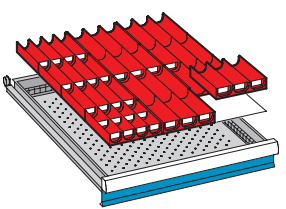

Länge mm	1.500	2.000	1.500	2.000	2.000				
Ausstattung	4 Schubladen	4 Schubladen	5 Schubladen	5 Schubladen	5 Schubladen	9 Schubladen			
Schließsystem	Key Lock	Code Lock	Key Lock	Code Lock	Key Lock	Code Lock	Key Lock	Code Lock	Code Lock
Multiplex-Platte	BD508650	BD530806	BD508651	BD530807	BD508652	BD530808	BD508653	BD530810	BD508654
Tiefe 750 mm	2'128.-	2'242.-	2'252.-	2'272.-	2'175.-	2'285.-	2'302.-	2'338.-	3'672.-
Buche-Platte	BD508655	BD530812	BD508656	BD530813	BD508657	BD530814	BD508658	BD530815	BD508659
Tiefe 800 mm	2'275.-	2'312.-	2'355.-	2'462.-	2'342.-	2'448.-	2'492.-	2'595.-	3'942.-

+ Direkt mitbestellen!

12 Muldenteile
50 Muldenwände
für Fronthöhe
50 mm u. höher

BD508539

4-teilig
4-teilig

135.-

12 Muldenteile
30 Muldenwände
für Fronthöhe
50 mm u. höher

BD508675

3/4-teilig
3/4-teilig

132.-

12 Einsatzkästen
6 Einsatzkästen
für Fronthöhe
50 mm
100 mm

BD508535

77.20

BD508538

162.-

16 Einsatzkästen
8 Einsatzkästen
4 Einsatzkästen
für Fronthöhe
50 mm

BD508590

75 x 75 mm
150 x 75 mm
150 x 150 mm

96.50

1 Schlitzwand
2 Trennbleche
für Fronthöhe
100 mm
150 mm
200 mm

BD508666

26.90

BD508667

34.50

BD508668