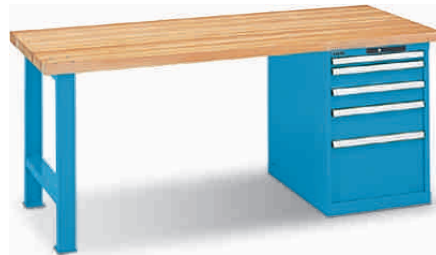

wahlweise mit Buche-Multiplexplatte oder mit massiver Buche-Platte erhältlich

Länge mm	1.500	2.000	1.500	2.000		
Ausstattung	-	-	3 Schubladen	3 Schubladen	Code Lock	Code Lock
Schließsystem	-	-	Key Lock	Key Lock	Code Lock	Code Lock
Multiplex-Platte	BD508637	BD508638	BD508642	BD508643	BD530798	BD530799
Tiefe 750 mm	815.-	965.-	1'792.-	1'905.-	1'905.-	2'032.-
Buche-Platte	BD508644	BD508645	BD508648	BD508649	BD530804	BD530805
Tiefe 800 mm	1'095.-	1'278.-	2'042.-	2'155.-	2'155.-	2'218.-

Länge mm	1.500	2.000	1.500	2.000	2.000				
Ausstattung	4 Schubladen	4 Schubladen	5 Schubladen	5 Schubladen	5 Schubladen	9 Schubladen			
Schließsystem	Key Lock	Code Lock	Key Lock	Code Lock	Key Lock	Code Lock	Key Lock	Code Lock	Code Lock
Multiplex-Platte	BD508650	BD530806	BD508651	BD530807	BD508652	BD530808	BD508653	BD530810	BD508654
Tiefe 750 mm	2'128.-	2'242.-	2'252.-	2'272.-	2'175.-	2'285.-	2'302.-	2'338.-	3'672.-
Buche-Platte	BD508655	BD530812	BD508656	BD530813	BD508657	BD530814	BD508658	BD530815	BD508659
Tiefe 800 mm	2'275.-	2'312.-	2'355.-	2'462.-	2'342.-	2'448.-	2'492.-	2'595.-	3'942.-