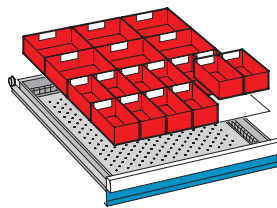

Länge mm	1.500	2.000	1.500	2.000	2.000				
Ausstattung	4 Schubladen	4 Schubladen	5 Schubladen	5 Schubladen	5 Schubladen	9 Schubladen			
Schließsystem	Key Lock	Code Lock	Key Lock	Code Lock	Key Lock	Code Lock	Key Lock	Code Lock	Code Lock
Multiplex-Platte	BD508650	BD530806	BD508651	BD530807	BD508652	BD530808	BD508653	BD530810	BD508654
Tiefe 750 mm	2'128.-	2'242.-	2'252.-	2'272.-	2'175.-	2'285.-	2'302.-	2'338.-	3'672.-
Buche-Platte	BD508655	BD530812	BD508656	BD530813	BD508657	BD530814	BD508658	BD530815	BD508659
Tiefe 800 mm	2'275.-	2'312.-	2'355.-	2'462.-	2'342.-	2'448.-	2'492.-	2'595.-	3'942.-

+ Direkt mitbestellen!

12 Muldenteile
50 Muldenwände
für Fronthöhe
50 mm u. höher

BD508539

4-teilig
4-teilig

135.-

12 Muldenteile
30 Muldenwände
für Fronthöhe
50 mm u. höher

BD508675

3/4-teilig
3/4-teilig

132.-

12 Einsatzkästen
6 Einsatzkästen
für Fronthöhe
50 mm
100 mm

BD508535

77.20

BD508538

162.-

16 Einsatzkästen
8 Einsatzkästen
4 Einsatzkästen
für Fronthöhe
50 mm

BD508590

75 x 75 mm
150 x 75 mm
150 x 150 mm

96.50

1 Schlitzwand
2 Trennbleche
für Fronthöhe
100 mm
150 mm
200 mm

BD508666

26.90

BD508667

34.50

BD508668