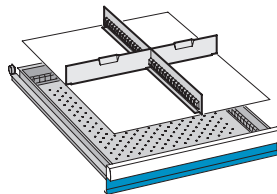

+ Direkt mitbestellen!

12 Muldenteile
50 Muldenwände
für Fronthöhe
50 mm u. höher

BD508539

4-teilig
4-teilig

135.-

12 Muldenteile
30 Muldenwände
für Fronthöhe
50 mm u. höher

BD508675

3/4-teilig
3/4-teilig

132.-

12 Einsatzkästen
6 Einsatzkästen
für Fronthöhe
50 mm
100 mm

BD508535

77.20

BD508538

162.-

16 Einsatzkästen
8 Einsatzkästen
4 Einsatzkästen
für Fronthöhe
50 mm

BD508590

75 x 75 mm
150 x 75 mm
150 x 150 mm

96.50

1 Schlitzwand
2 Trennbleche
für Fronthöhe
100 mm
150 mm
200 mm

BD508666

26.90

BD508667

34.50

BD508668

43.50

2 Schlitzwände
3 Trennbleche
für Fronthöhe
100 mm
150 mm
200 mm

BD508528

43.50

BD508529

52.50

BD508530

60.50