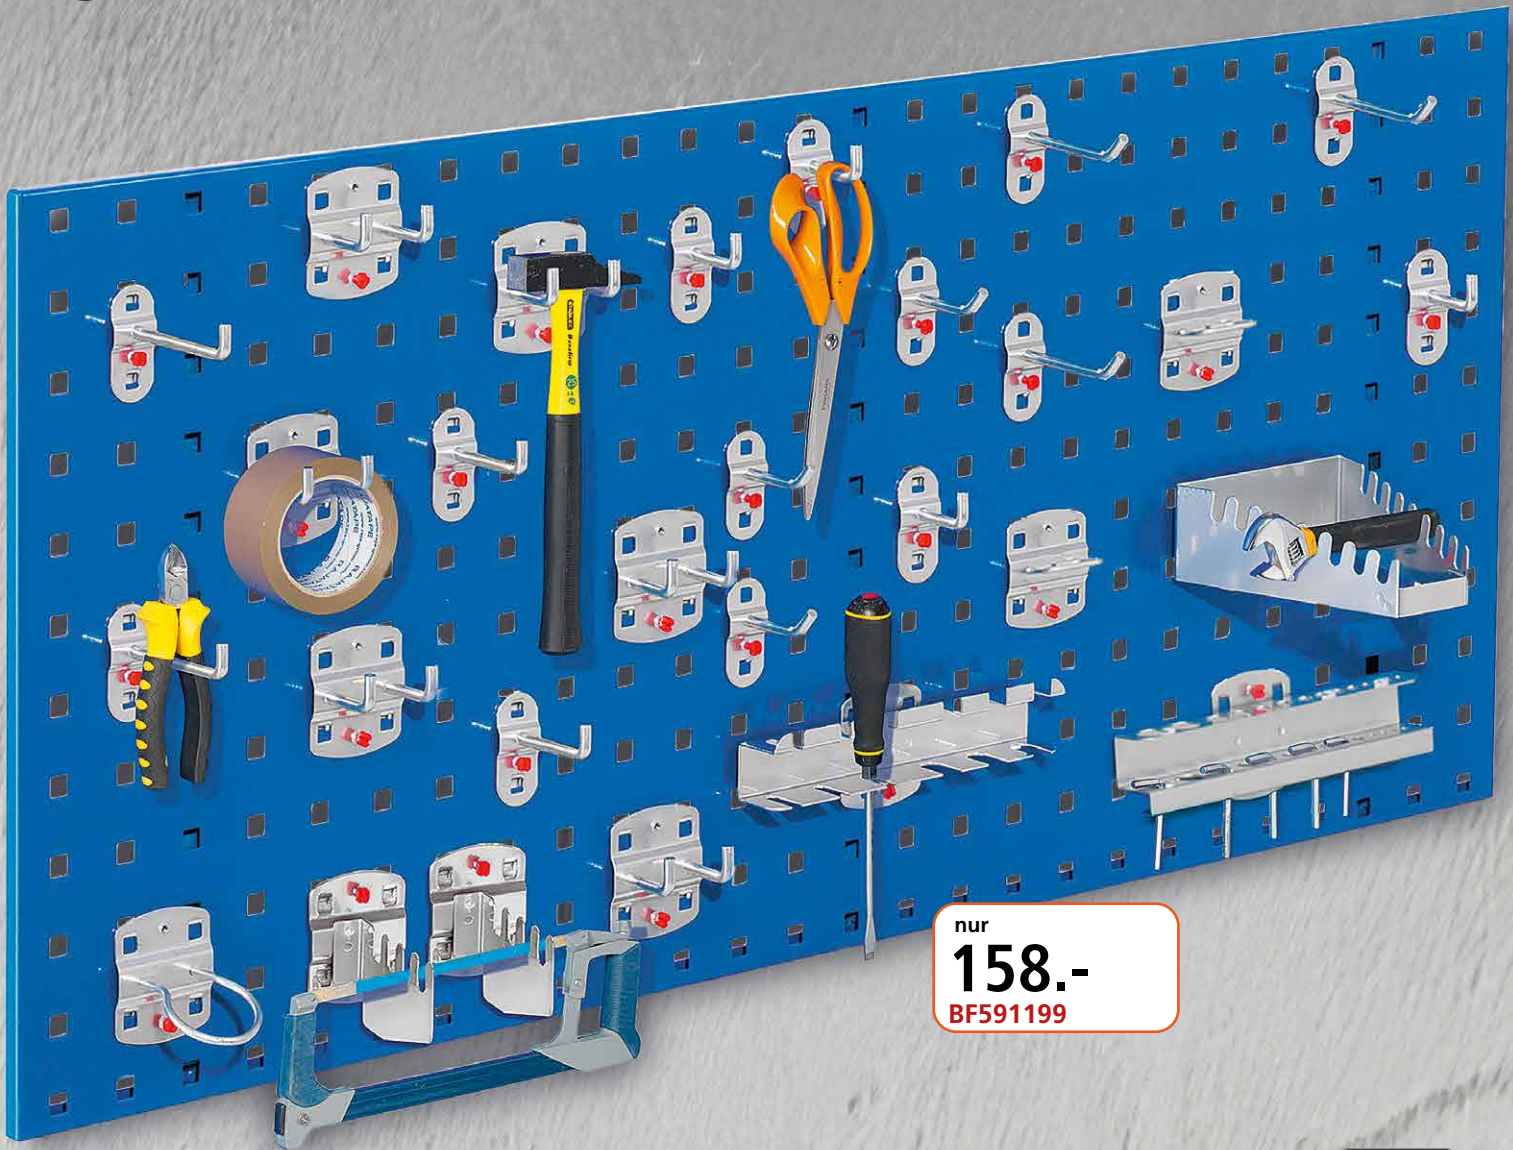

BÄRENSTARKES ANGEBOT

WERKZEUG IMMER GRIFFBEREIT

nur
158.-
BF591199

Lochplatte RasterPlan® der systematische Weg zur Ordnung

- **Beliebig erweiterbar** - kompatibel mit Schlitzplatten und Sichtlagerkästen
- **Kein Verkratzen der Platte** - Arretierung der Haken mit Kunststoffschraube
- **Stabil und robust** - rundum abgekantetes Stahlblech
- **Verstärkte Plattenstabilität** - Versteifung durch robuste Unterzüge
- Höhe x Breite 1.000 x 450 mm

>> Weitere Ausstattung finden Sie ab Seite 75.

Lackierung!

Hochwertige Pulverbeschichtung Lochplatten

RAL 1023 Verkehrsgelb	RAL 3020 Verkehrsrot	RAL 5010 Enzianblau
RAL 5012 Lichtblau	RAL 5015 Himmelblau	RAL 6011 Resedagrün
RAL 7015 Schiefergrau	RAL 7035 Lichtgrau	RAL 9005 Schwarz
RAL 9010 Reinweiß		

Ohne Angabe liefern wir RAL 5010 Enzianblau.