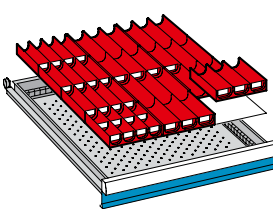

wahlweise mit Buche-Multiplexplatte oder mit massiver Buche-Platte erhältlich

50  
100  
150

Länge mm	1.500	2.000	1.500	2.000	1.500	2.000
Ausstattung	-	-	3 Schubladen	3 Schubladen	Key Lock	Code Lock
Schließsystem	-	-	Key Lock	Code Lock	Key Lock	Code Lock
Multiplex-Platte	BF508637	BF508638	BF508642	BF508643	BF530798	BF508643
Tiefe 750 mm	985.-	1'182.-	1'995.-	2'118.-	2'118.-	2'262.-
Buche-Platte	BF508644	BF508645	BF508648	BF508649	BF530804	BF530805
Tiefe 800 mm	1'188.-	1'385.-	2'208.-	2'328.-	2'328.-	2'402.-

50  
100  
150  
200  
300

Länge mm	1.500	2.000	1.500	2.000	1.500	2.000	2.000	2.000
Ausstattung	4 Schubladen	4 Schubladen	5 Schubladen	5 Schubladen	5 Schubladen	5 Schubladen	5 Schubladen	9 Schubladen
Schließsystem	Key Lock	Code Lock	Key Lock	Code Lock	Key Lock	Code Lock	Key Lock	Code Lock
Multiplex-Platte	BF508650	BF530806	BF508651	BF530807	BF508652	BF530808	BF508653	BF530810
Tiefe 750 mm	2'372.-	2'492.-	2'508.-	2'525.-	2'422.-	2'542.-	2'565.-	2'602.-
Buche-Platte	BF508655	BF530812	BF508656	BF530813	BF508657	BF530814	BF508658	BF530815
Tiefe 800 mm	2'462.-	2'498.-	2'545.-	2'662.-	2'532.-	2'645.-	2'695.-	2'805.-
								4'262.-
								4'145.-

## + Direkt mitbestellen!

12 Muldenteile  
50 Muldenwände  
für Fronthöhe  
50 mm u. höher

BF508539

4-teilig  
4-teilig

148.-

12 Muldenteile  
30 Muldenwände  
für Fronthöhe  
50 mm u. höher

BF508675

3/4-teilig  
3/4-teilig

145.-

12 Einsatzkästen  
6 Einsatzkästen  
für Fronthöhe

50 mm  
100 mm

BF508535  
BF508538

150 x 75 mm  
150 x 150 mm

83.90  
178.-

16 Einsatzkästen  
8 Einsatzkästen  
4 Einsatzkästen  
für Fronthöhe  
50 mm