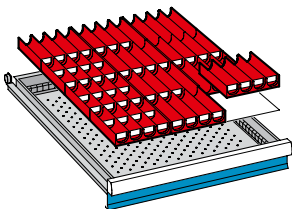

wahlweise mit Buche-Multiplexplatte oder mit massiver Buche-Platte erhältlich

50  
100  
150

Länge mm	1.500	2.000	1.500	2.000	1.500	2.000
Ausstattung	-	-	3 Schubladen	3 Schubladen	Key Lock	Code Lock
Schließsystem	-	-	Key Lock	Code Lock	Key Lock	Code Lock
Multiplex-Platte	BF508637	BF508638	BF508642	BF508643	BF530798	BF508643
Tiefe 750 mm	985.-	1'182.-	1'995.-	2'118.-	2'118.-	2'262.-
Buche-Platte	BF508644	BF508645	BF508648	BF508649	BF530804	BF530805
Tiefe 800 mm	1'188.-	1'385.-	2'208.-	2'328.-	2'328.-	2'402.-

50  
100  
150  
200  
300

Länge mm	1.500	2.000	1.500	2.000	1.500	2.000	2.000	2.000
Ausstattung	4 Schubladen	4 Schubladen	5 Schubladen	5 Schubladen	5 Schubladen	5 Schubladen	5 Schubladen	9 Schubladen
Schließsystem	Key Lock	Code Lock	Key Lock	Code Lock	Key Lock	Code Lock	Key Lock	Code Lock
Multiplex-Platte	BF508650	BF530806	BF508651	BF530807	BF508652	BF530808	BF508653	BF530810
Tiefe 750 mm	2'372.-	2'492.-	2'508.-	2'525.-	2'422.-	2'542.-	2'565.-	2'602.-
Buche-Platte	BF508655	BF530812	BF508656	BF530813	BF508657	BF530814	BF508658	BF530815
Tiefe 800 mm	2'462.-	2'498.-	2'545.-	2'662.-	2'532.-	2'645.-	2'695.-	2'805.-
								4'262.-
								4'145.-

## + Direkt mitbestellen!

12 Muldenteile  
50 Muldenwände  
für Fronthöhe  
50 mm u. höher

BF508539

4-teilig  
4-teilig

148.-

12 Muldenteile  
30 Muldenwände  
für Fronthöhe  
50 mm u. höher

BF508675

3/4-teilig  
3/4-teilig

BF508590

75 x 75 mm  
150 x 75 mm  
150 x 150 mm

108.-

1 Schlitzwand  
2 Trennbleche  
für Fronthöhe

100 mm  
150 mm  
200 mm

BF508666  
BF508667  
BF508668

29.50  
37.50  
47.50

2 Schlitzwände  
3 Trennbleche  
für Fronthöhe