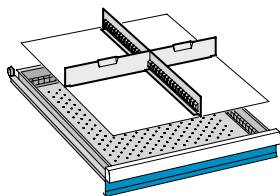

## + Direkt mitbestellen!

12 Muldenteile  
50 Muldenwände  
für Fronthöhe  
50 mm u. höher

BF508539

4-teilig  
4-teilig

148.-

12 Muldenteile  
30 Muldenwände  
für Fronthöhe  
50 mm u. höher

BF508675

3/4-teilig  
3/4-teilig

145.-

12 Einsatzkästen  
6 Einsatzkästen  
für Fronthöhe

50 mm  
100 mm

BF508535  
BF508538

150 x 75 mm  
150 x 150 mm

83.90  
178.-

16 Einsatzkästen  
8 Einsatzkästen  
4 Einsatzkästen  
für Fronthöhe  
50 mm

BF508590

75 x 75 mm  
150 x 75 mm  
150 x 150 mm

108.-

1 Schlitzwand  
2 Trennbleche  
für Fronthöhe

100 mm  
150 mm  
200 mm

BF508666  
BF508667  
BF508668

29.50  
37.50  
47.50

2 Schlitzwände  
3 Trennbleche  
für Fronthöhe

100 mm  
150 mm  
200 mm

BF508528  
BF508529  
BF508530

47.50  
56.90  
65.50

3 Schlitzwände  
8 Trennbleche  
für Fronthöhe

50 mm  
100 mm  
150 mm

BF508531  
BF508533  
BF508534

52.90  
76.50  
90.50

4 Schlitzwände  
25 Trennbleche  
für Fronthöhe