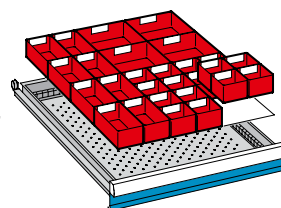

50  
100  
150  
200  
300

Länge mm	1.500	2.000	1.500	2.000	1.500	2.000	2.000	2.000
Ausstattung	4 Schubladen	4 Schubladen	5 Schubladen	5 Schubladen	5 Schubladen	5 Schubladen	5 Schubladen	9 Schubladen
Schließsystem	Key Lock	Code Lock	Key Lock	Code Lock	Key Lock	Code Lock	Key Lock	Code Lock
Multiplex-Platte	BF508650	BF530806	BF508651	BF530807	BF508652	BF530808	BF508653	BF530810
Tiefe 750 mm	2'372.-	2'492.-	2'508.-	2'525.-	2'422.-	2'542.-	2'565.-	2'602.-
Buche-Platte	BF508655	BF530812	BF508656	BF530813	BF508657	BF530814	BF508658	BF530815
Tiefe 800 mm	2'462.-	2'498.-	2'545.-	2'662.-	2'532.-	2'645.-	2'695.-	2'805.-
								4'262.-
								4'145.-

## + Direkt mitbestellen!

12 Muldenteile  
50 Muldenwände  
für Fronthöhe  
50 mm u. höher

BF508539

4-teilig  
4-teilig

148.-

12 Muldenteile  
30 Muldenwände  
für Fronthöhe  
50 mm u. höher

BF508675

3/4-teilig  
3/4-teilig

145.-

12 Einsatzkästen  
6 Einsatzkästen  
für Fronthöhe

50 mm  
100 mm

BF508535  
BF508538

150 x 75 mm  
150 x 150 mm

83.90  
178.-

16 Einsatzkästen  
8 Einsatzkästen  
4 Einsatzkästen  
für Fronthöhe  
50 mm

BF508590

75 x 75 mm  
150 x 75 mm  
150 x 150 mm

108.-

1 Schlitzwand  
2 Trennbleche  
für Fronthöhe

100 mm  
150 mm  
200 mm

BF508666  
BF508667  
BF508668

29.50  
37.50  
47.50

2 Schlitzwände  
3 Trennbleche  
für Fronthöhe