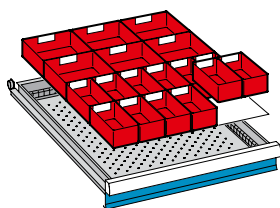

50  
100  
150  
200  
300

Länge mm	1.500	2.000	1.500	2.000	1.500	2.000	2.000	2.000
Ausstattung	4 Schubladen	4 Schubladen	5 Schubladen	5 Schubladen	5 Schubladen	5 Schubladen	5 Schubladen	9 Schubladen
Schließsystem	Key Lock	Code Lock	Key Lock	Code Lock	Key Lock	Code Lock	Key Lock	Code Lock
Multiplex-Platte	BF508650	BF530806	BF508651	BF530807	BF508652	BF530808	BF508653	BF530810
Tiefe 750 mm	2'372.-	2'492.-	2'508.-	2'525.-	2'422.-	2'542.-	2'565.-	2'602.-
Buche-Platte	BF508655	BF530812	BF508656	BF530813	BF508657	BF530814	BF508658	BF530815
Tiefe 800 mm	2'462.-	2'498.-	2'545.-	2'662.-	2'532.-	2'645.-	2'695.-	2'805.-
								4'262.-
								4'145.-

## + Direkt mitbestellen!

12 Muldenteile  
50 Muldenwände  
für Fronthöhe  
50 mm u. höher

BF508539

4-teilig  
4-teilig

148.-

12 Muldenteile  
30 Muldenwände  
für Fronthöhe  
50 mm u. höher

BF508675

3/4-teilig  
3/4-teilig

145.-

12 Einsatzkästen  
6 Einsatzkästen  
für Fronthöhe

50 mm  
100 mm

BF508535  
BF508538

150 x 75 mm  
150 x 150 mm

83.90  
178.-

16 Einsatzkästen  
8 Einsatzkästen  
4 Einsatzkästen  
für Fronthöhe  
50 mm

BF508590

75 x 75 mm  
150 x 75 mm  
150 x 150 mm

108.-

1 Schlitzwand  
2 Trennbleche  
für Fronthöhe

100 mm  
150 mm  
200 mm

BF508666  
BF508667  
BF508668

29.50  
37.50  
47.50

2 Schlitzwände  
3 Trennbleche  
für Fronthöhe