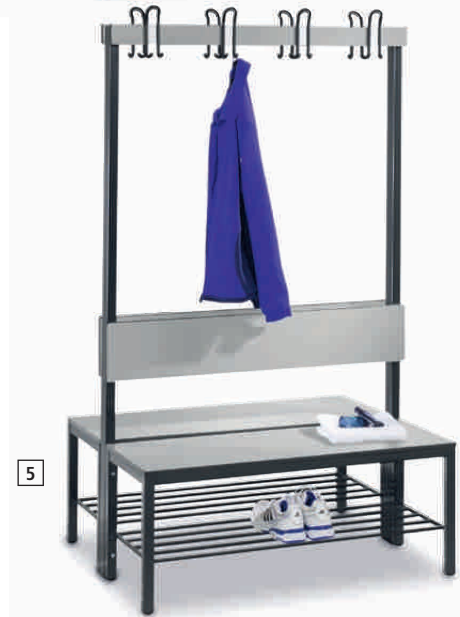

Umkleidebank optimal für Feuchträume

5
Jahre
Garantie

Made in
Germany

Einzelne Bänke mit oder ohne Schuhrost und Hakenleiste, je nach Ausführung ein- oder doppelseitig nutzbar.
Hakenleiste mit Doppelhaken für mehr Sicherheit nach DIN 7917 verdeckt angebracht.

- Beständig und optisch ansprechend - Sitzfläche, Rückenlehne und Hakenleisten aus HPL-Vollkernplatten mit Dekoroberfläche
- Korrosions- und UV-beständig - Gestell aus elektrolytisch verzinktem Stahl mit hochwertiger Einbrennbeschichtung
- Einfache Reinigung und Desinfektion dank glatter Oberflächen
- Ausgleich von Bodenunebenheiten durch Bodenausgleichsschrauben aus Kunststoff
- Die Anlieferung erfolgt vormontiert

Auf einen Blick!

Garderobenhöhe	1.710 mm
Sitzhöhe	401 mm
Gesamttiefe ein- / beidseitig	407 / 760 mm

Länge mm			[1]	[2]	[3]	[4]	[5]
1.000	ohne Schuhrost	silbergrau Sereno Eiche	BD225459	BD225478	BD225484	BD225466	BD225555
			BD225461	BD225480	BD225486	BD225470	BD225472
		558.-	795.-	1'472.-	975.-	1'632.-	
	mit Schuhrost	silbergrau Sereno Eiche	BD225462	BD225481	BD225488	BD225469	BD225475
	BD225464	BD225482	BD225489	BD225467	BD225476	BD225476	
	735.-	975.-	1'832.-	1'155.-	1'992.-		
1.500	ohne Schuhrost	silbergrau Sereno Eiche	BD225491	BD225510	BD225516	BD225498	BD225504
			BD225492	BD225511	BD225517	BD225499	BD225505
		715.-	1'035.-	1'912.-	1'272.-	2'188.-	
	mit Schuhrost	silbergrau Sereno Eiche	BD225494	BD225513	BD225519	BD225501	BD225507
	BD225497	BD225514	BD225520	BD225502	BD225508	BD225508	
	935.-	1'252.-	2'348.-	1'492.-	2'625.-		
1.960	ohne Schuhrost	silbergrau Sereno Eiche	BD225522	BD225540	BD225547	BD225529	BD225552
			BD225524	BD225541	BD225548	BD225530	BD225536
		875.-	1'292.-	2'388.-	1'712.-	2'865.-	
	mit Schuhrost	silbergrau Sereno Eiche	BD225525	BD225544	BD225551	BD225533	BD225553
	BD225527	BD225545	BD225550	BD225535	BD225538	BD225538	
	1'135.-	1'552.-	2'905.-	1'972.-	3'382.-		