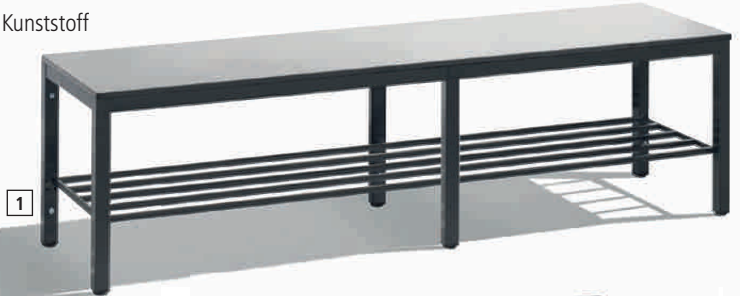

Umkleidebank optimal für Feuchträume

5
Jahre
Garantie

Made in
Germany

Einzelne Bänke mit oder ohne Schuhrost und Hakenleiste, je nach Ausführung ein- oder doppelseitig nutzbar.
Hakenleiste mit Doppelhaken für mehr Sicherheit nach DIN 7917 verdeckt angebracht.

- Beständig und optisch ansprechend - Sitzfläche, Rückenlehne und Hakenleisten aus HPL-Vollkernplatten mit Dekoroberfläche
- Korrosions- und UV-beständig - Gestell aus elektrolytisch verzinktem Stahl mit hochwertiger Einbrennbeschichtung
- Einfache Reinigung und Desinfektion dank glatter Oberflächen
- Ausgleich von Bodenunebenheiten durch Bodenausgleichsschrauben aus Kunststoff
- Die Anlieferung erfolgt vormontiert

Auf einen Blick!

Garderobenhöhe	1.710 mm
Sitzhöhe	401 mm
Gesamttiefe ein- / beidseitig	407 / 760 mm

Länge mm			[1]	[2]	[3]	[4]	[5]
1.000	ohne Schuhrost	silbergrau Sereno Eiche	BD225459	BD225478	BD225484	BD225466	BD225555
			BD225461	BD225480	BD225486	BD225470	BD225472
		558.-	795.-	1'472.-	975.-	1'632.-	
	mit Schuhrost	silbergrau Sereno Eiche	BD225462	BD225481	BD225488	BD225469	BD225475
	BD225464	BD225482	BD225489	BD225467	BD225476	BD225476	
	735.-	975.-	1'832.-	1'155.-	1'992.-		
1.500	ohne Schuhrost	silbergrau Sereno Eiche	BD225491	BD225510	BD225516	BD225498	BD225504
			BD225492	BD225511	BD225517	BD225499	BD225505
		715.-	1'035.-	1'912.-	1'272.-	2'188.-	
	mit Schuhrost	silbergrau Sereno Eiche	BD225494	BD225513	BD225519	BD225501	BD225507
	BD225497	BD225514	BD225520	BD225502	BD225508	BD225508	
	935.-	1'252.-	2'348.-	1'492.-	2'625.-		
1.960	ohne Schuhrost	silbergrau Sereno Eiche	BD225522	BD225540	BD225547	BD225529	BD225552
			BD225524	BD225541	BD225548	BD225530	BD225536
		875.-	1'292.-	2'388.-	1'712.-	2'865.-	
	mit Schuhrost	silbergrau Sereno Eiche	BD225525	BD225544	BD225551	BD225533	BD225553
	BD225527	BD225545	BD225550	BD225535	BD225538	BD225538	
	1'135.-	1'552.-	2'905.-	1'972.-	3'382.-		