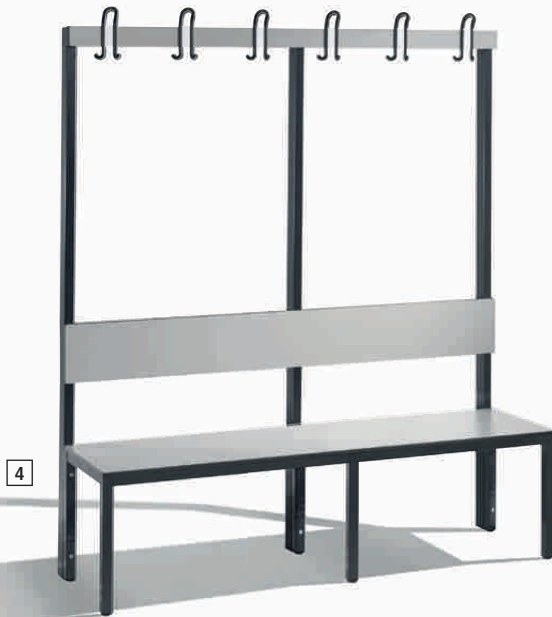

Umkleidebank optimal für Feuchträume

5
Jahre
Garantie

Made in
Germany

Einzelne Bänke mit oder ohne Schuhrost und Hakenleiste, je nach Ausführung ein- oder doppelseitig nutzbar.
Hakenleiste mit Doppelhaken für mehr Sicherheit nach DIN 7917 verdeckt angebracht.

- Beständig und optisch ansprechend - Sitzfläche, Rückenlehne und Hakenleisten aus HPL-Vollkernplatten mit Dekoroberfläche
- Korrosions- und UV-beständig - Gestell aus elektrolytisch verzinktem Stahl mit hochwertiger Einbrennbeschichtung
- Einfache Reinigung und Desinfektion dank glatter Oberflächen
- Ausgleich von Bodenunebenheiten durch Bodenausgleichsschrauben aus Kunststoff
- Die Anlieferung erfolgt vormontiert

Auf einen Blick!

Garderobenhöhe	1.710 mm
Sitzhöhe	401 mm
Gesamttiefe ein- / beidseitig	407 / 760 mm

Länge mm			[1]	[2]	[3]	[4]	[5]
1.000	ohne Schuhrost	silbergrau Sereno Eiche	BD225459	BD225478	BD225484	BD225466	BD225555
			BD225461	BD225480	BD225486	BD225470	BD225472
		558.-	795.-	1'472.-	975.-	1'632.-	
	mit Schuhrost	silbergrau Sereno Eiche	BD225462	BD225481	BD225488	BD225469	BD225475
	BD225464	BD225482	BD225489	BD225467	BD225476	BD225476	
	735.-	975.-	1'832.-	1'155.-	1'992.-		
1.500	ohne Schuhrost	silbergrau Sereno Eiche	BD225491	BD225510	BD225516	BD225498	BD225504
			BD225492	BD225511	BD225517	BD225499	BD225505
		715.-	1'035.-	1'912.-	1'272.-	2'188.-	
	mit Schuhrost	silbergrau Sereno Eiche	BD225494	BD225513	BD225519	BD225501	BD225507
	BD225497	BD225514	BD225520	BD225502	BD225508	BD225508	
	935.-	1'252.-	2'348.-	1'492.-	2'625.-		
1.960	ohne Schuhrost	silbergrau Sereno Eiche	BD225522	BD225540	BD225547	BD225529	BD225552
			BD225524	BD225541	BD225548	BD225530	BD225536
		875.-	1'292.-	2'388.-	1'712.-	2'865.-	
	mit Schuhrost	silbergrau Sereno Eiche	BD225525	BD225544	BD225551	BD225533	BD225553
	BD225527	BD225545	BD225550	BD225535	BD225538	BD225538	
	1'135.-	1'552.-	2'905.-	1'972.-	3'382.-		