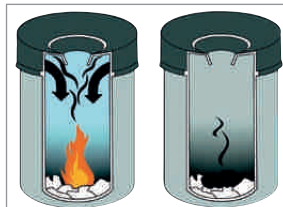

Sicherheitspapierkorb schwer entflammbar

In der Standard-Ausführung schwer entflammbar. In der Extra-Ausführung zusätzlich mit nicht brennbarem Aluminium-Einsatz für eine erhöhte Sicherheit.

- Aus Sicherheitskunststoff in schwarz
- Umlaufender Griffband
- Schwer entflammbarer Abfall-Einsatz, Inhalt 2 Liter, zum Einhängen als Zubehör
- **VE = 5 Stück**, Preis pro VE

Abfalleinsatz zur Mülltrennung als Zubehör

Betrieb

Feuerlöschender Abfallbehälter Carro Flame ideal für Büroarbeitsplätze

- **Selbstlöschend** - der trichterförmige Löschkopf mit Einwurfföffnung erstickt entstehendes Feuer
- **Einfache Entleerung** über abnehmbares Kopfteil

Sie haben die Wahl:

- **Unauffällig oder elegant** - aus Aluminium mit Pulverbeschichtung oder aus Edelstahl

Inhalt Liter	55
H x B x T mm	600 x 300 x 300
grau	BD255043
schwarz	BD255032
	345.-
Edelstahl	BD255042
	462.-

NEW

Sicherheitspapierkorb selbstlöschend dank Löschkopf

- **Robust und langlebig** - aus Stahl
- **Kratzfest** - mit Epoxidharzbeschichtung
- **Leichtes Handling** dank umlaufendem Griffband

Wenn der Inhalt Feuer fängt, werden die aufsteigenden Verbrennungsgase durch den Löschkopf zurückgedrängt und stauen sich an der Einwurfföffnung. Die Sauerstoffzufuhr wird unterbrochen, das Feuer erstickt.