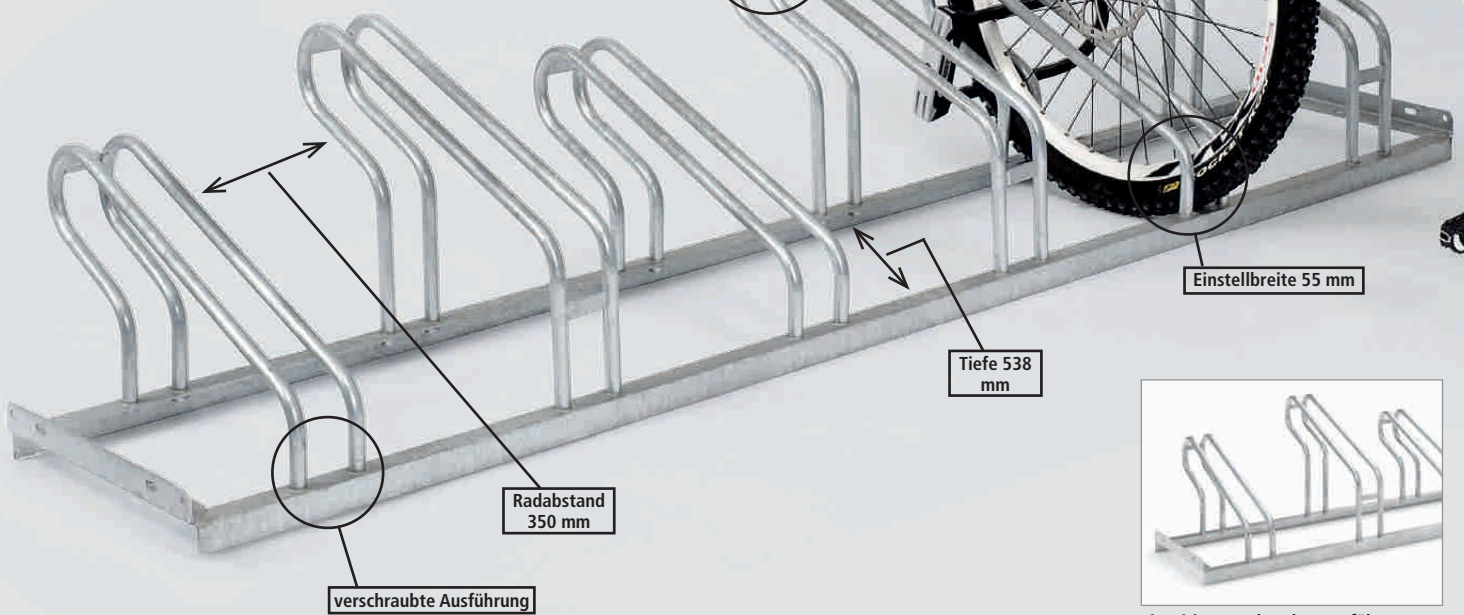

BÄRENSTARK!

Fahrräder sicher parken

Fahrrad-Bügelständer für beliebig erweiterbares und platzsparendes Parken

- **Sicher verstaut** - optimale Klemmwirkung durch enger werdenden Bügel
- Abwechselnde Hoch-/Tiefstellung
- **Große Einstellbreite** - ermöglicht auch das Abstellen von Mountainbikes
- Vorbereitet zur Reihenverbindung (nur bei gerader Anzahl an Einstellplätzen) und Bodenbefestigung
- **Korrosionsschutz** - aus feuerverzinktem Stahl

Top-Angebot!

ab
155.-
BD520177

einseitig, verschraubte Ausführung

beidseitig, verschraubte Ausführung

Radeinstellung einseitig

Einstellplätze	2	3	4	5	6	8	10
Länge mm	700	1.050	1.400	1.750	2.100	2.800	3.500
verschraubt	BD520177 155.-	BD243454 192.-	BD520178 252.-	BD376786 305.-	BD376797 368.-	BD240239 525.-	BD240248 635.-
verschweißt	-	BD520181 272.-	BD520182 335.-	BD520183 392.-	BD520184 465.-	BD240236 618.-	BD240237 712.-

Radeinstellung beidseitig

Einstellplätze	2 x 2	2 x 3	2 x 4	2 x 5	2 x 6	2 x 10
Länge mm	700	1.050	1.400	1.750	2.100	3.500
verschraubt	BD520180 252.-	BD243465 368.-	BD240240 492.-	BD376811 588.-	BD376822 695.-	-
verschweißt	-	BD520185 465.-	-	BD520186 692.-	BD520187 812.-	BD240238 1'318.-