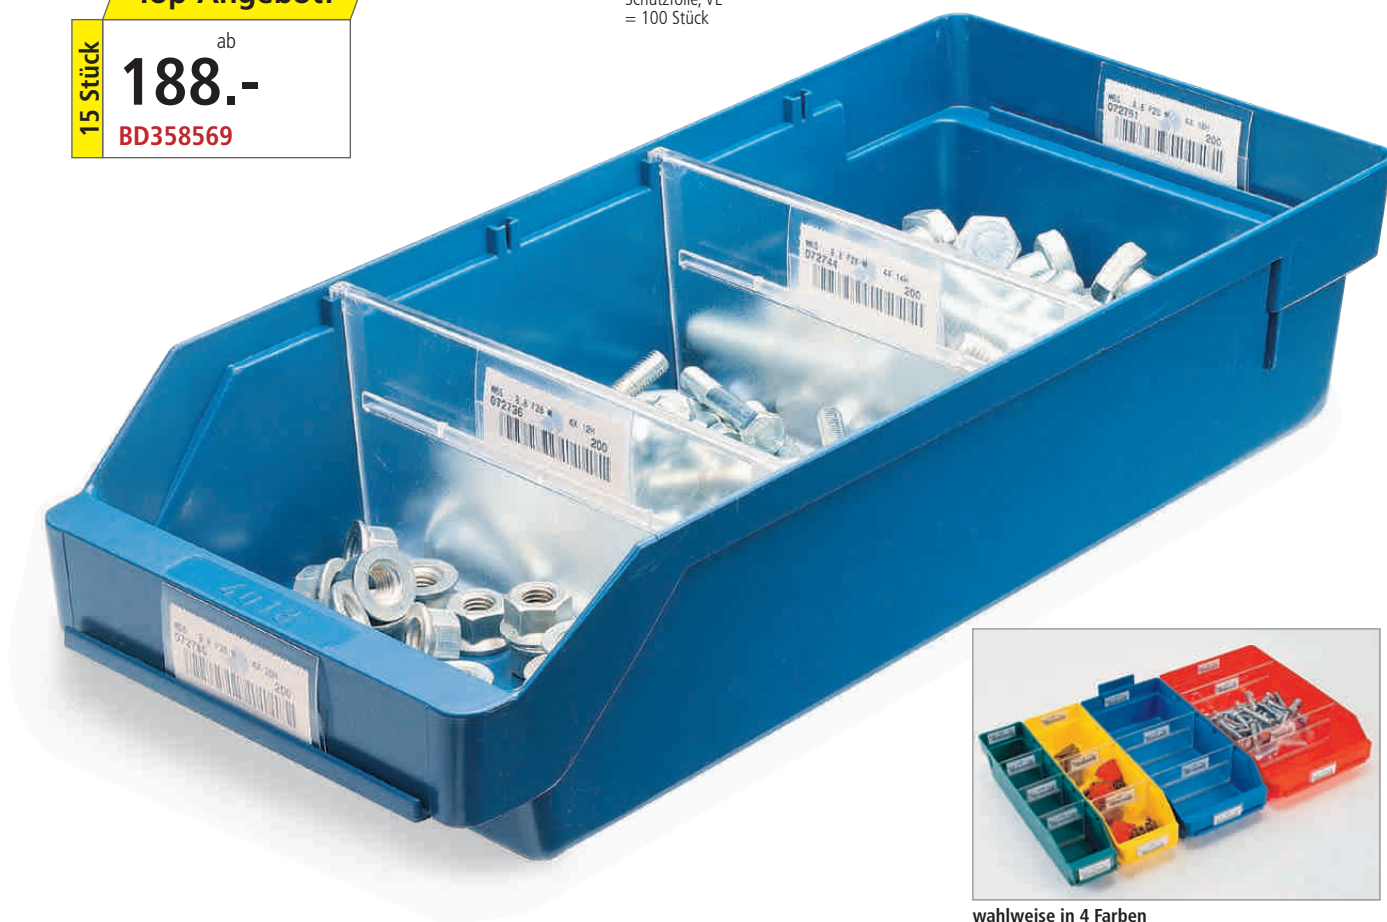

>> Materialinfo Seite 328

Höhe mm	95					150
Breite mm	90	120	180	240	240	
Tiefe mm	Stück pro VE	40	30	20	15	10
300	grün	BD358536	BD358547	BD358558	BD358569	-
	gelb	BD689475	BD689486	BD689497	BD689511	-
	blau	BD472622	BD472633	BD472644	BD472655	-
	rot	BD443624	BD443635	BD443646	BD443657	-
		302.-	255.-	222.-	188.-	
400	grün	BD358591	BD358605	BD358616	BD358627	BD358638
	gelb	BD689522	BD689533	BD689544	BD689555	BD689566
	blau	BD472666	BD472677	BD472688	BD472699	BD472702
	rot	BD443668	BD443679	BD443748	BD443759	BD443781
		375.-	335.-	262.-	232.-	232.-
500	grün	BD358649	BD358671	BD358682	BD358729	BD358751
	gelb	BD689577	BD689588	BD689599	BD689602	BD689613
	blau	BD472713	BD472724	BD472735	BD472746	BD472757
	rot	BD443792	BD443806	BD443817	BD443828	BD443839
		432.-	365.-	305.-	292.-	262.-
600	grün	-	BD358762	-	BD358773	BD358784
	gelb	-	BD689624	-	BD689635	BD689646
	blau	-	BD472779	-	BD472815	BD472804
	rot	-	BD443861	-	BD443872	BD443883
			452.-		345.-	315.-

Direkt mitbestellen						
Querteiler	Stück pro VE	50	50	25	25	10
		BD506305	BD506316	BD506327	BD506338	BD506349
		50.90	57.50	46.90	55.50	32.50
Auszugssperre, VE = 50 Stück				BD343109	46.90	
Etiketten mit Schutzfolie, VE = 100 Stück				BD472611	33.90	

Top-Angebot!

ab
188.-
BD358569

15 Stück

wahlweise in 4 Farben