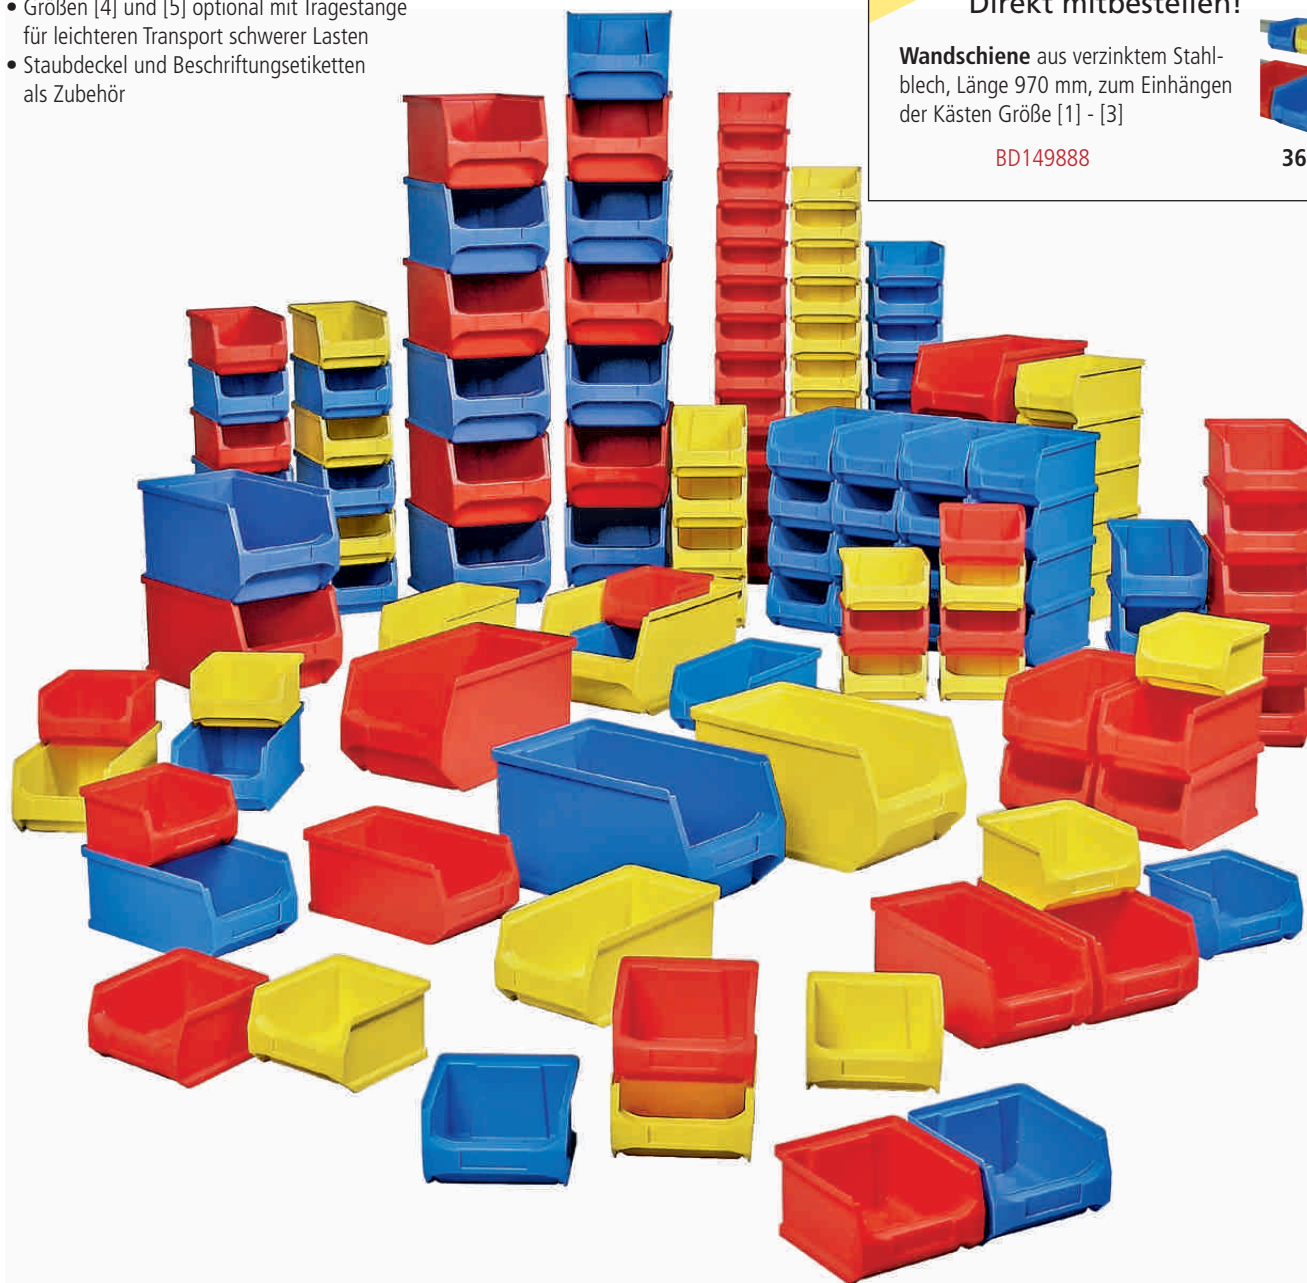

## Sichtlagerkasten Grip extra leichte Entnahme von Kleinteilen durch Noppenboden

Noppenstruktur am Innenboden für leichte Kleinteile-Entnahme

alle Boxen mit Staubdeckel und Etiketten ausrüstbar

Größe [4] und [5] optional mit Tragestange

Hoch belastbare und formstabile Lagerboxen mit Noppenstruktur am Boxen-Innenboden für **leichteste Entnahme** von Kleinteilen.

- Aus bruchfestem Polypropylen in 5 Farben
- Ergonomische Griffmulden an der Stirn- und der Rückseite
- Größen [4] und [5] optional mit Tragestange für leichteren Transport schwerer Lasten
- Staubdeckel und Beschriftungsetiketten als Zubehör

### + Direkt mitbestellen!

**Wandschiene** aus verzinktem Stahlblech, Länge 970 mm, zum Einhängen der Kästen Größe [1] - [3]

BD149888

36.50

Größe	[1]	[2]	[3]	[4]	[4T]*	[5]	[5T]*
Tiefe mm	100	175	235	350	350	500	500
Höhe x Breite	60 x 100	75 x 100	125 x 145	150 x 200	150 x 200	200 x 300	200 x 300
Stück pro VE	48	40	48	36	36	12	12
<b>rot</b>	BD149865	BD149868	BD149871	BD149874	BD149878	BD149881	BD149884
<b>blau</b>	BD149866	BD149869	BD149872	BD149876	BD149879	BD149882	BD149885
<b>gelb</b>	BD149867	BD149870	BD149873	BD149877	BD149880	BD149883	BD149887
<b>grün</b>	BD149900	BD149902	BD149904	BD149906	BD149908	BD149910	BD149913
<b>grau</b>	BD149901	BD149903	BD149905	BD149907	BD149909	BD149912	BD149914
Preis pro VE	118.-	182.-	345.-	638.-	748.-	392.-	438.-
<b>Direkt mitbestellen</b>							
Staubdeckel	BD149889	BD149890	BD149891	BD149892	BD149892	BD149893	BD149893
VE = 10 Stück	39.50	39.90	77.50	132.-	132.-	182.-	182.-
Etiketten	BD149894	BD149895	BD149896	BD149898	BD149898	BD149899	BD149899
VE = 100 Stück	26.50	28.50	30.90	30.90	30.90	30.90	30.90