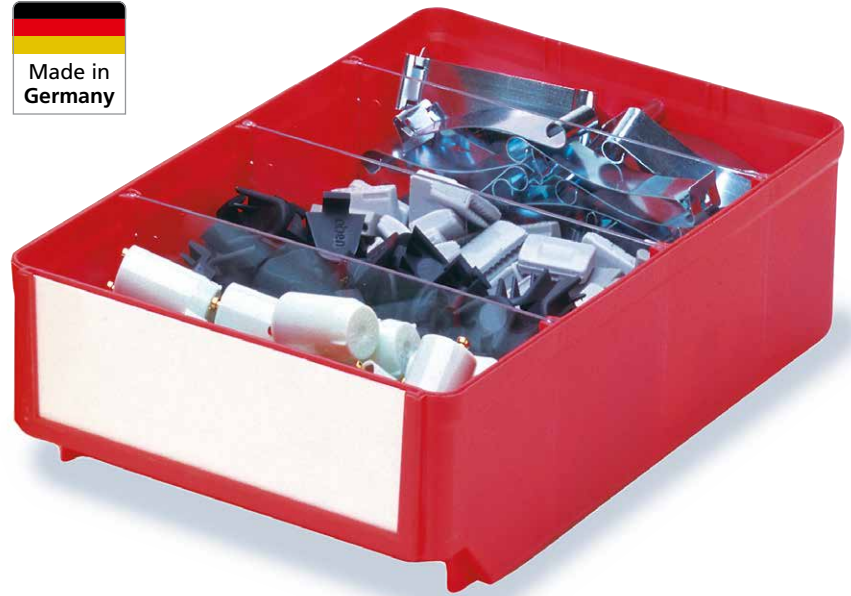

## Regalkasten optimale Übersicht durch extra große Etikettierfläche

- Aus schlagzähem Polystyrol in 5 Farben
- Lieferung inkl. Etiketten
- Steckbare transparente Trennwände zur Raumaufteilung und Auszugssperre gegen unbeabsichtigtes Herausziehen aus dem Regal gegen Aufpreis

5

Jahre  
Garantie

Höhe mm	83			
Breite mm	93	152	186	
Tiefe mm	Stück pro VE	16	10	8
300	rot	BF688993	BF689001	BF689012
	blau	BF689023	BF689034	BF689045
	gelb	BF689056	BF689067	BF689078
	grün	BF689089	BF689103	BF689114
	grau	BF209083	BF209088	BF209094
		<b>85.90</b>	<b>66.90</b>	<b>64.90</b>
400	rot	BF689125	BF689136	BF689147
	blau	BF689158	BF689169	BF689191
	gelb	BF689205	BF689216	BF689227
	grün	BF689238	BF689249	BF689271
	grau	BF209099	BF209104	BF209110
		<b>115.-</b>	<b>83.90</b>	<b>73.20</b>
500	rot	BF689282	BF689293	BF689307
	blau	BF689318	BF689329	BF689351
	gelb	BF689362	BF689373	BF689384
	grün	BF689395	BF689409	BF689431
	grau	BF209115	BF209121	BF209126
		<b>138.-</b>	<b>118.-</b>	<b>108.-</b>

Direkt mitbestellen			
Trennwände transparent	BF969391	BF969405	BF969416
VE = 25 Stück	<b>30.50</b>	<b>36.50</b>	<b>43.50</b>

Lager

## Regalkasten mit hoch angesetzter Griffmulde für leichtes Anheben

- Aus bruchfestem Polypropylen in 4 Farben
- Steckbare transparente Trennwände zur Raumaufteilung und Auszugssperre gegen unbeabsichtigtes Herausziehen aus dem Regal gegen Aufpreis
- Bei 600 mm Tiefe Lieferung inklusive 1 Trennwand