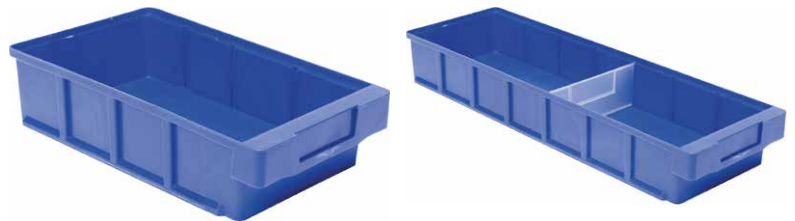

Höhe mm	83			
Breite mm	93	152	186	
Tiefe mm	Stück pro VE	16	10	8
300	rot	BF148505	BF148509	BF148514
	blau	BF148506	BF148510	BF148515
	grün	BF148507	BF148512	BF148516
	grau	BF148508	BF148513	BF148517
		108.-	83.50	78.50
400	rot	BF148518	BF148523	BF148527
	blau	BF148519	BF148524	BF148528
	grün	BF148520	BF148525	BF148529
	grau	BF148521	BF148526	BF148530
		138.-	108.-	96.90
500	rot	BF148531	BF148536	BF148540
	blau	BF148532	BF148537	BF148541
	grün	BF148534	BF148538	BF148542
	grau	BF148535	BF148539	BF148543
		182.-	138.-	132.-
600	rot	BF148545	BF148549	BF148553
	blau	BF148546	BF148550	BF148554
	grün	BF148547	BF148551	BF148556
	grau	BF148548	BF148552	BF148557
		222.-	182.-	162.-

Direkt mitbestellen			
Trennwände transparent	BF148558	BF148559	BF148560
VE = 25 Stück	63.90	58.90	65.50

>> Materialinfo Seite 338
Elektrisch leitfähige Ausführung (ESD) auf Anfrage.

A484