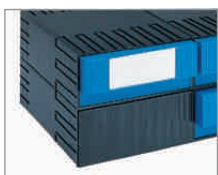

TRESTON

Schubladenmagazin raumsparende Kleinteilelagerung

- **Flexibel einsetzbar** - zum Aufhängen, stapeln und einzeln stellen
- **Robuste Qualität** - Gehäuse aus Stahlblech mit Pulverbeschichtung, Schubladen aus farbigem Polypropylen oder glasklarem Polystyrol
- **Einfaches Entnehmen** - Schubladen mit gewelltem Boden
- **Ordnung mit System** - Lieferung inklusive Etikett zur Beschriftung

Magazin mit	8 Schubladen	16 Schubladen
	2 nebeneinander	4 nebeneinander
Schubladen Höhe x Breite mm	82 x 186	82 x 92
Magazin Höhe x Breite mm	395 x 400	395 x 400
Tiefe 300 mm		
rot	BD205319	BD205336
blau	BD205320	BD205337
grau	BD509921	BD509923
glasklar	BD205322	BD205339
	262.-	278.-
Tiefe 400 mm		
rot	BD205323	BD205340
blau	BD205324	BD205341
grau	BD509924	BD509927
glasklar	BD205325	BD205344
	282.-	335.-
Direkt mitbestellen		
Querteiler,	BD521834	BD521836
VE = 10 Stück	128.-	92.50

Sockel

Gehäuse

Einsatzkästen

Einzelmodule

Gehäuse			
H x B x T	102 x 162 x 345	102 x 242 x 345	102 x 242 x 345
	BD209575	BD209576	BD209577
	36.50	39.50	39.50
Sockel, schwarz			
	BD209578	BD209579	BD209579
	39.50	34.50	34.50
Schubladen			
Bedarf je Gehäuse	1	1	2
blau	BD209581	BD209586	BD209592
grau	BD209582	BD209587	BD209593
	31.50	34.50	30.90
Einsatzkästen			
H x B x T	85 x 72 x 154	85 x 112 x 154	39 x 112 x 103
Bedarf je Schublade	4	4	6
	BD209597	BD209598	BD209599
	24.90	24.90	24.50
H x B x T	85 x 72 x 103	85 x 112 x 103	39 x 56 x 51 (4x)
Bedarf je Schublade	6	6	6
	BD209600	BD209601	BD209602
	24.50	24.50	24.50