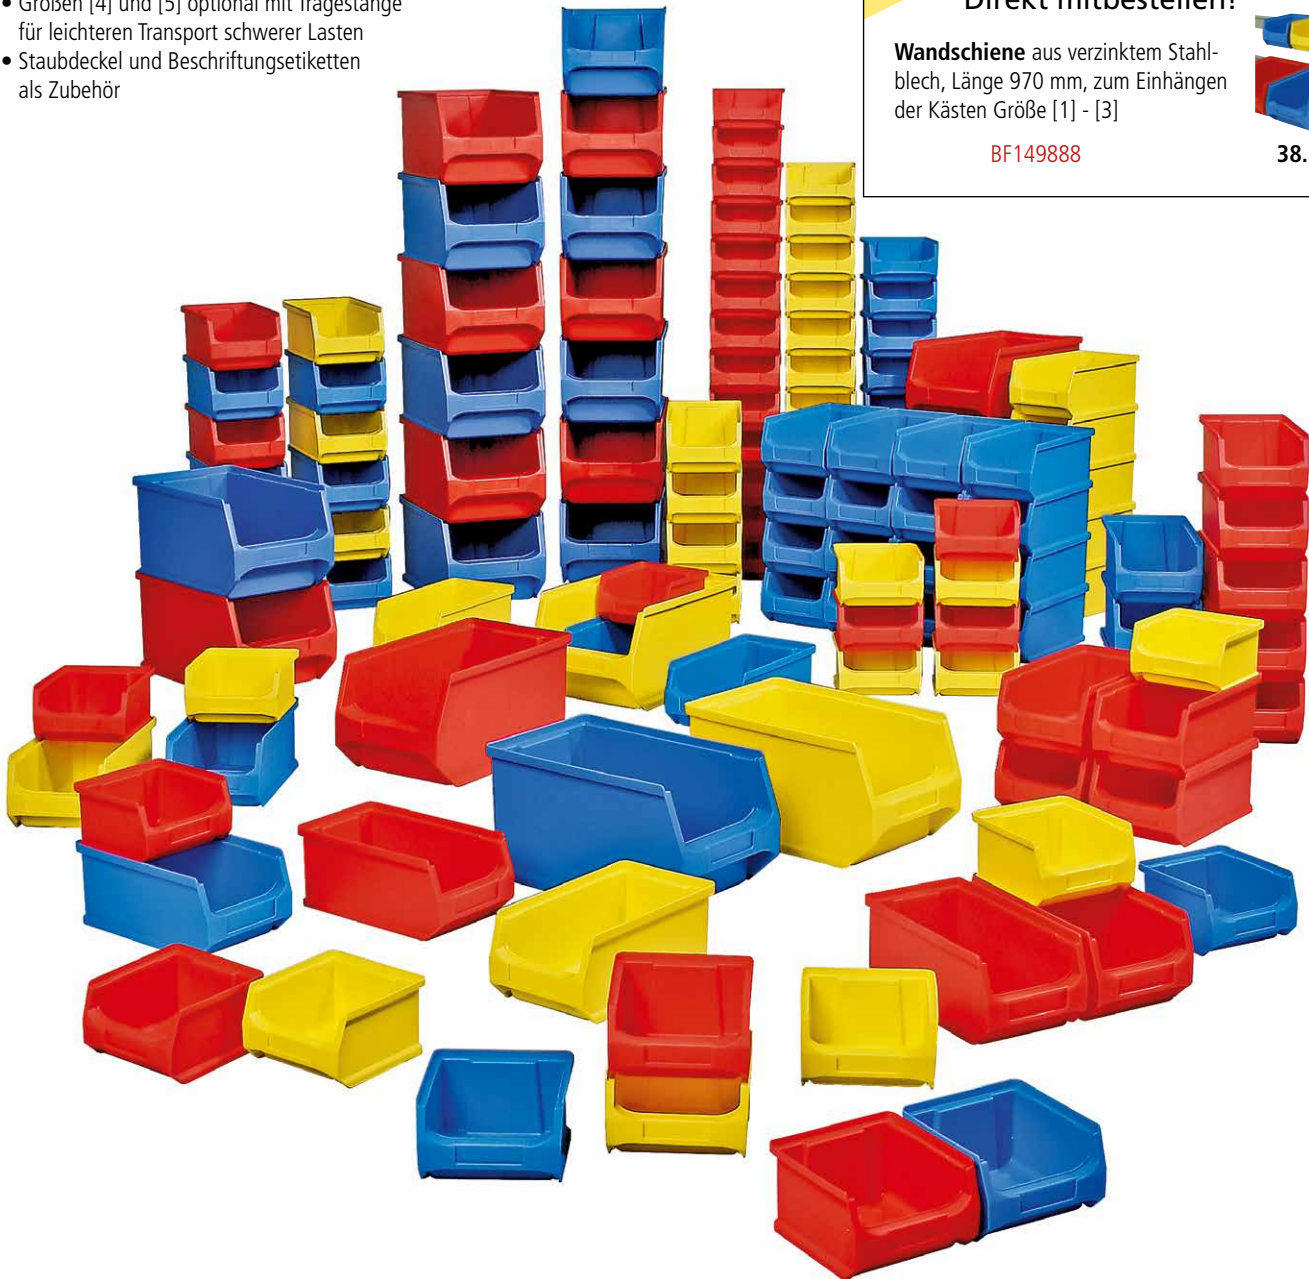

## Sichtlagerkasten Grip extra leichte Entnahme von Kleinteilen durch Noppenboden

Noppenstruktur am Innenboden für leichte Kleinteile-Entnahme

alle Boxen mit Staubdeckel und Etiketten ausrüstbar

Größe [4] und [5] optional mit Tragestange

Hoch belastbare und formstabile Lagerboxen mit Noppenstruktur am Boxen-Innenboden für **leichteste Entnahme** von Kleinteilen.

- Aus bruchfestem Polypropylen in 5 Farben
- Ergonomische Griffmulden an der Stirn- und der Rückseite
- Größen [4] und [5] optional mit Tragestange für leichteren Transport schwerer Lasten
- Staubdeckel und Beschriftungsetiketten als Zubehör

**+** **Direkt mitbestellen!**

Wandschiene aus verzinktem Stahlblech, Länge 970 mm, zum Einhängen der Kästen Größe [1] - [3]

**BF149888**

**38.50**

Größe	[1]	[2]	[3]	[4]	[4T]*	[5]	[5T]*
Tiefe mm	100	175	235	350	350	500	500
Höhe x Breite	60 x 100	75 x 100	125 x 145	150 x 200	150 x 200	200 x 300	200 x 300
Stück pro VE	48	40	48	36	36	12	12
<b>rot</b>	BF149865	BF149868	BF149871	BF149874	BF149878	BF149881	BF149884
<b>blau</b>	BF149866	BF149869	BF149872	BF149876	BF149879	BF149882	BF149885
<b>gelb</b>	BF149867	BF149870	BF149873	BF149877	BF149880	BF149883	BF149887
<b>grün</b>	BF149900	BF149902	BF149904	BF149906	BF149908	BF149910	BF149913
<b>grau</b>	BF149901	BF149903	BF149905	BF149907	BF149909	BF149912	BF149914
Preis pro VE	122.-	182.-	342.-	625.-	732.-	388.-	428.-
<b>Direkt mitbestellen</b>							
Staubdeckel	BF149889	BF149890	BF149891	BF149892	BF149892	BF149893	BF149893
VE = 10 Stück	41.20	41.50	79.50	138.-	138.-	192.-	192.-
Etiketten	BF149894	BF149895	BF149896	BF149898	BF149898	BF149899	BF149899
VE = 100 Stück	27.50	29.50	31.50	31.50	31.50	31.50	31.50