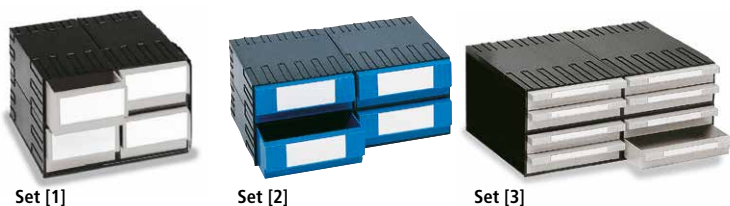

TRESTON

Schubladenmagazin raumsparende Kleinteilelagerung

- **Flexibel einsetzbar** - zum Aufhängen, stapeln und einzeln stellen
- **Robuste Qualität** - Gehäuse aus Stahlblech mit Pulverbeschichtung, Schubladen aus farbigem Polypropylen oder glasklarem Polystyrol
- **Einfaches Entnehmen** - Schubladen mit gewelltem Boden
- **Ordnung mit System** - Lieferung inklusive Etikett zur Beschriftung

Direkt mitbestellen		
Querteiler,	BF521834	BF521836
VE = 10 Stück	118.-	125.-

Schubladensystem individuell kombinierbar bei gleicher Breite

5
Jahre
Garantie

- **Jederzeit erweiterbar** Gehäuse, Schubladen, Einsatzkästen und Sets zur individuellen Zusammenstellung
- **Robust und schlagzäh** aus Polystyrol
- **Formstabil und leicht zu reinigen** - Schubladen mit Verstärkungsrippen und glatten Innenwänden
- **Sicher stapelbar** dank ausgeprägtem Stapelrand
- **Ordnung mit System** - Lieferung inklusive UV-beständiger Etikett zur Beschriftung

Sockel Gehäuse Einsatzkästen

Einzelmodule

Gehäuse			
H x B x T	102 x 162 x 345	102 x 242 x 345	102 x 242 x 345
	BF209575	BF209576	BF209577
	37.50	40.50	40.50
Sockel, schwarz	BF209578	BF209579	BF209579
	40.50	35.50	35.50

Schubladen			
Bedarf je Gehäuse	1	1	2
blau	BF209581	BF209586	BF209592
grau	BF209582	BF209587	BF209593
	32.50	35.50	31.90

Einsatzkästen			
H x B x T	85 x 72 x 154	85 x 112 x 154	39 x 112 x 103
Bedarf je Schublade	4	4	6
	BF209597	BF209598	BF209599
	25.50	25.50	25.20
H x B x T	85 x 72 x 103	85 x 112 x 103	39 x 56 x 51 (4x)
Bedarf je Schublade	6	6	6
	BF209600	BF209601	BF209602
	25.50	25.20	25.50