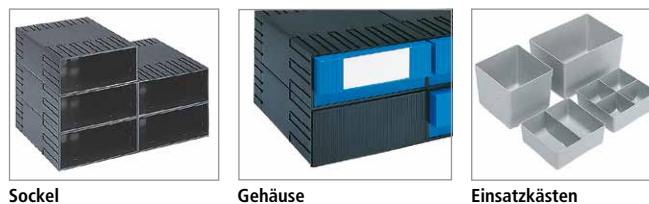

TRESTON

Schubladenmagazin raumsparende Kleinteilelagerung

- **Flexibel einsetzbar** - zum Aufhängen, stapeln und einzeln stellen
- **Robuste Qualität** - Gehäuse aus Stahlblech mit Pulverbeschichtung, Schubladen aus farbigem Polypropylen oder glasklarem Polystyrol
- **Einfaches Entnehmen** - Schubladen mit gewelltem Boden
- **Ordnung mit System** - Lieferung inklusive Etikett zur Beschriftung

Magazin mit	8 Schubladen	16 Schubladen
	2 nebeneinander	4 nebeneinander
Schubladen Höhe x Breite mm	82 x 186	82 x 92
Magazin Höhe x Breite mm	395 x 400	395 x 400
Tiefe 300 mm		
rot	BF205319	BF205336
blau	BF205320	BF205337
grau	BF509921	BF509923
glasklar	BF205322	BF205339
	245.-	272.-
Tiefe 400 mm		
rot	BF205323	BF205340
blau	BF205324	BF205341
grau	BF509924	BF509927
glasklar	BF205325	BF205344
	268.-	322.-

Direkt mitbestellen		
Querteiler,	BF521834	BF521836
VE = 10 Stück	118.-	125.-

Schubladensystem individuell kombinierbar bei gleicher Breite

5
Jahre
Garantie

- **Jederzeit erweiterbar** Gehäuse, Schubladen, Einsatzkästen und Sets zur individuellen Zusammenstellung
- **Robust und schlagzäh** aus Polystyrol
- **Formstabil und leicht zu reinigen** - Schubladen mit Verstärkungsrippen und glatten Innenwänden
- **Sicher stapelbar** dank ausgeprägtem Stapelrand
- **Ordnung mit System** - Lieferung inklusive UV-beständiger Etikett zur Beschriftung

Sockel Gehäuse Einsatzkästen

Einzelmodule

Gehäuse			
H x B x T	102 x 162 x 345	102 x 242 x 345	102 x 242 x 345
	BF209575	BF209576	BF209577
	37.50	40.50	40.50
Sockel, schwarz	BF209578	BF209579	BF209579
	40.50	35.50	35.50