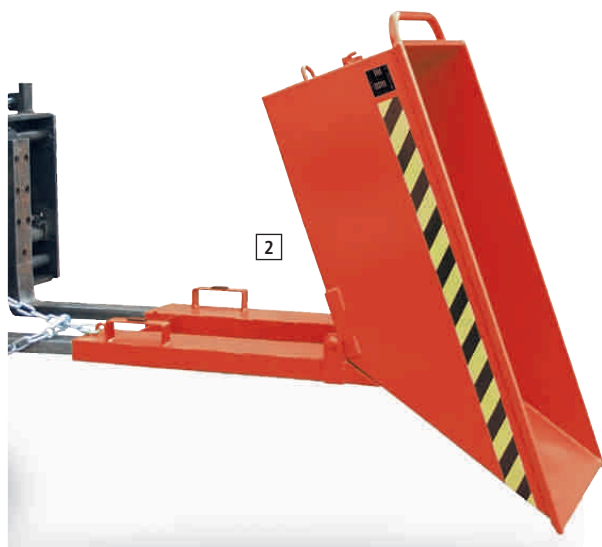

Inhalt ca. m³		0,25	0,40	0,60	0,80	1,0
Traglast kg		300	300	300	300	300
[1] kastenförmige Mulde	H x B x T mm	740 x 590 x 1.115	840 x 670 x 1.320	905 x 840 x 1.390	975 x 910 x 1.420	975 x 1.110 x 1.420
	Schüttkanten H mm	430	485	520	560	560
	A / B / C mm	205 / 170 / 55	285 / 170 / 55	455 / 170 / 55	525 / 170 / 55	725 / 170 / 55
	Gewicht lackiert / verzinkt kg	59 / 63	73 / 79	114 / 123	125 / 134	138 / 148
	lichtblau	BD528076	BD528081	BD528085	BD528089	BD528093
	gelborange	BD528077	BD528082	BD528086	BD528090	BD528094
	feuerrot	BD528078	BD528083	BD528087	BD528091	BD528095
	schwarzgrau	BD218373	BD218374	BD218375	BD218376	BD218378
	988.-	1'082.-	1'525.-	1'638.-	1'662.-	
	verzinkt	BD528080	BD528084	BD528088	BD528092	BD528096
	1'088.-	1'178.-	1'628.-	1'748.-	1'912.-	
[2] niedrige Mulde	H x B x T mm	530 x 670 x 1.375	605 x 840 x 1.430	-	-	-
	Schüttkanten H mm	530	605	-	-	-
	A / B / C mm	285 / 170 / 55	455 / 170 / 55	-	-	-
	Gewicht lackiert / verzinkt kg	62 / 66	75 / 80	-	-	-
	lichtblau	BD528097	BD528102	-	-	-
	gelborange	BD528098	BD528103	-	-	-
	feuerrot	BD528099	BD528105	-	-	-
	schwarzgrau	BD218379	BD218380	-	-	-
	988.-	1'082.-	-	-	-	-
	verzinkt	BD528101	BD528106	-	-	-
	1'088.-	1'178.-	-	-	-	-
Direkt mitbestellen						
Rollen-Satz		BD528107	225.-