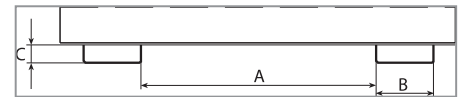

Sie haben die Wahl:

- **Einfaches Rangieren bei wenig Platz** - [1] kastenförmige Mulde mit geringer Schüttkante oder [2] komplett in niedrige Bauweise

[1] mit Rollensatz (Zubehör)

Maße Einfahrtaschen (innen)

! öl- und wasserdicht

>> RAL-Farbübersicht Seite 935

Inhalt ca. m ³		0,25	0,40	0,60	0,80	1,0
Traglast kg		300	300	300	300	300
[1] kastenförmige Mulde	H x B x T mm	740 x 590 x 1.115	840 x 670 x 1.320	905 x 840 x 1.390	975 x 910 x 1.420	975 x 1.110 x 1.420
	Schüttkanten H mm	430	485	520	560	560
	A / B / C mm	205 / 170 / 55	285 / 170 / 55	455 / 170 / 55	525 / 170 / 55	725 / 170 / 55
	Gewicht lackiert / verzinkt kg	59 / 63	73 / 79	114 / 123	125 / 134	138 / 148
	lichtblau	BD528076	BD528081	BD528085	BD528089	BD528093
	gelborange	BD528077	BD528082	BD528086	BD528090	BD528094
	feuerrot	BD528078	BD528083	BD528087	BD528091	BD528095
	schwarzgrau	BD218373	BD218374	BD218375	BD218376	BD218378
	988.-	1'082.-	1'525.-	1'638.-	1'662.-	
	verzinkt	BD528080	BD528084	BD528088	BD528092	BD528096
	1'088.-	1'178.-	1'628.-	1'748.-	1'912.-	
[2] niedrige Mulde	H x B x T mm	530 x 670 x 1.375	605 x 840 x 1.430	-	-	-
	Schüttkanten H mm	530	605	-	-	-
	A / B / C mm	285 / 170 / 55	455 / 170 / 55	-	-	-
	Gewicht lackiert / verzinkt kg	62 / 66	75 / 80	-	-	-
	lichtblau	BD528097	BD528102	-	-	-
	gelborange	BD528098	BD528103	-	-	-
	feuerrot	BD528099	BD528105	-	-	-
	schwarzgrau	BD218379	BD218380	-	-	-
	988.-	1'082.-	-	-	-	-
	verzinkt	BD528101	BD528106	-	-	-
	1'088.-	1'178.-	-	-	-	-
Direkt mitbestellen						
Rollen-Satz		BD528107	225.-			