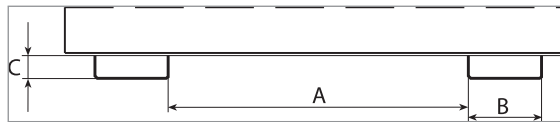

Ausführung [1]

- Mini-Kippbehälter mit extrem niedriger Bauform

Ausführung [2]

- Standard-Kippbehälter mit niedriger Bauform

Maße Einfahrtaschen (innen)

mit Deckel (Zubehör)

Ausführung	[1]				[2]				
Inhalt ca. m ³	0,23	0,27	0,46	0,61	0,3	0,5	0,75	1	1,5
Traglast kg	750	1.000	1.000	1.000	750	1.000	1.000	1.500	1.500
Höhe mm	450	450	450	450	580	680	680	780	1.090
Breite x Tiefe mm	680 x 1.385	780 x 1.385	1.280 x 1.385	1.680 x 1.385	680 x 1.440	780 x 1.440	1.280 x 1.440	1.280 x 1.640	1.280 x 1.640
A / B / C mm	10 / 200 / 60	150 / 200 / 60	495 / 200 / 60	495 / 200 / 60	10 / 200 / 60	150 / 200 / 60	495 / 200 / 60	495 / 200 / 60	495 / 200 / 60
Gewicht lackiert / verzinkt kg	84 / 90	96 / 103	120 / 129	138 / 148	93 / 100	111 / 120	139 / 150	184 / 202	215 / 236
lichtblau	BD218105	BD218112	BD218119	BD218125	BD344305	BD344316	BD344327	BD344338	BD344349
gelborange	BD218103	BD218110	BD218116	BD218123	BD775001	BD775012	BD775023	BD775034	BD775045
feuerrot	BD218104	BD218111	BD218117	BD218124	BD242842	BD242849	BD242852	BD242855	BD242858
resedagrün	BD218106	BD218113	BD218120	BD218126	BD242843	BD242846	BD242850	BD242853	BD242856
mausgrau	BD218108	BD218114	BD218121	BD218127	BD242844	BD242847	BD242851	BD242854	BD242857
verzinkt	BD218109	BD218115	BD218122	BD218128	BD344371	BD344382	BD344393	BD344407	BD344418
	1'242.-	1'358.-	1'778.-	1'922.-	1'395.-	1'772.-	2'025.-	2'252.-	2'628.-
	1'418.-	1'575.-	2'072.-	2'345.-	1'718.-	2'192.-	2'602.-	3'125.-	3'372.-
Direkt mitbestellen									
Klappdeckel 2-tlg. verzinkt	BD218133	BD218134	BD218135	BD218136	BD344495	BD344509	BD344531	BD344542	BD344553
	305.-	305.-	392.-	415.-	225.-	225.-	312.-	418.-	418.-
Rollensatz, max. Traglast 1.000 kg	BD218137	345.-			BD518144	395.-			
									Rollensatz, max. Traglast 1.350 kg