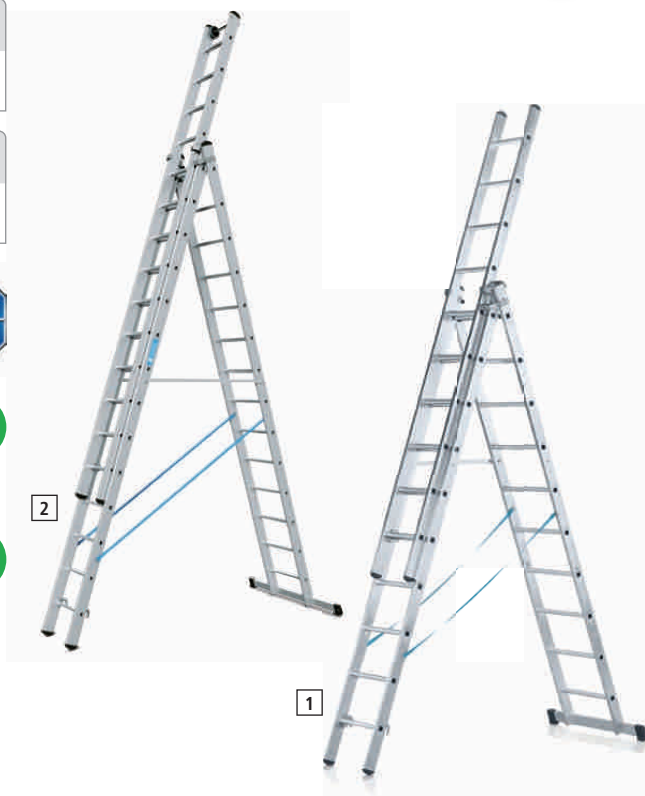

Mehrzweck-Kombileiter eine Leiter, viele Funktionen

- **Äußerst belastbar** - entgegen der Norm belastbar bis 150 kg
- **Für ergonomischen Transport** - Oberleiter mit Kopffahrwerk und Rolle in der Quertraverse
- **Rutschsicher** - Sprossen mit Riffelung
- Sprossen-Holm-Verbindung gebördelt
- **Sichere Anwendung** - hochfeste Perlongurte als Spreizsicherung
- **Sicherer Stand ohne unbeabsichtigtes Zusammenklappen** durch starre Streben
- **Fester Stand** durch Kunststoff-Füße
- **Leicht und robust** - aus Aluminium

Sie haben die Wahl:

- **Für einfaches Ausfahren der Oberleiter** Ausführung [2] wahlweise mit Wandlaufrollen
- **Zusätzliche Standsicherheit** - Ausführung [2] wahlweise mit extra tiefen Stufen in der Oberleiter

10
Jahre
Garantie

Traglast
150 kg