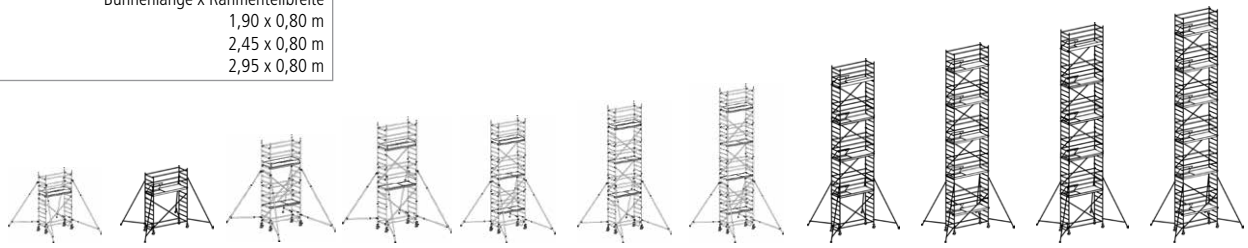

Qualitätsmerkmale!
 • Qualitätssicherung gem. DIN EN 1004

Gut zu wissen!
 Alle dargestellten Aufbaukombinationen für Fahrgerüste mit Auslegern sind für den mittigen Aufbau in geschlossenen Räumen. Erforderliche Anzahl der Zusatzteile (Ballast und Befestigungen) bei einseitigem Aufbau in geschlossenen Räumen, sowie bei Verwendung im Freien bitte anfragen.

! Je nach Ausführung können die Aufbauten geringfügig voneinander abweichen.

Auf einen Blick!
 Bühnenlänge x Rahmenteilbreite
 Ausführung [1] 1,90 x 0,80 m
 Ausführung [2] 2,45 x 0,80 m
 Ausführung [3] 2,95 x 0,80 m

Lager

Ausführung [1]	Reichhöhe m	3,25	4,25	5,25	6,25	7,25	8,25	9,25				
Standhöhe m	1,25	2,25	3,25	4,25	5,25	6,25	7,25	7,25				
Gerüsthöhe m	2,49	3,49	4,49	5,49	6,49	7,49	8,49	8,49				
Bühnen mit Klappen	1	1	2	2	3	3	4	4				
	BF231380	BF231381	BF231382	BF231383	BF231384	BF231385	BF231387					
	2'635.-	4'368.-	5'525.-	6'018.-	7'172.-	7'668.-	8'818.-					
Ausführung [2]	Reichhöhe m	3,4	4,4	5,4	6,4	7,4	8,4	9,4	10,4	11,4	12,4	13,4
Standhöhe m	1,4	2,4	3,4	4,4	5,4	6,4	7,4	8,4	9,4	10,4	11,4	12,4
Gerüsthöhe m	2,64	3,64	4,64	5,64	6,64	7,64	8,64	9,64	10,64	11,64	12,64	13,64
Bühnen mit Klappen	1	1	2	2	3	3	4	4	5	5	6	6
	BF231388	BF231389	BF231390	BF231391	BF231392	BF231393	BF231394	BF231395	BF231396	BF231398	BF231399	
	2'892.-	4'642.-	5'905.-	6'405.-	7'675.-	8'175.-	9'442.-	9'942.-	11'208.-	11'712.-	12'982.-	
Ausführung [3]	Reichhöhe m	3,4	4,4	5,4	6,4	7,4	8,4	9,4	10,4	11,4	12,4	13,4
Standhöhe m	1,4	2,4	3,4	4,4	5,4	6,4	7,4	8,4	9,4	10,4	11,4	12,4
Gerüsthöhe m	2,64	3,64	4,64	5,64	6,64	7,64	8,64	9,64	10,64	11,64	12,64	13,64
Bühnen mit Klappen	1	1	2	2	3	3	4	4	5	5	6	6
	BF231410	BF231412	BF231413	BF231414	BF231415	BF231416	BF231417	BF231418	BF231419	BF231420	BF231421	
	2'998.-	4'752.-	6'092.-	6'605.-	7'948.-	8'458.-	9'802.-	10'315.-	11'662.-	12'168.-	13'515.-	