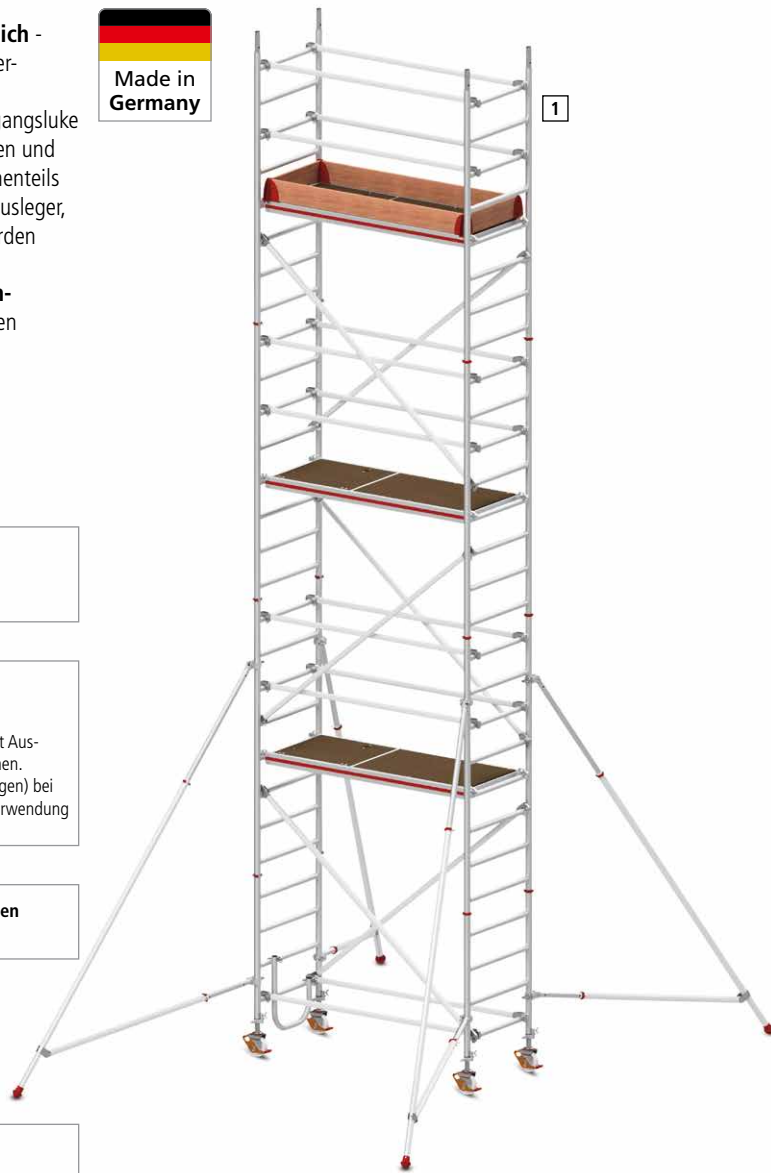

HYMER Fahrgerüst
extrem robuste Industriequalität

10
 Jahre
 Garantie

- **Schneller Aufbau** durch praktische Klickverschlüsse an Streben und Diagonalen
- **Sicher arbeiten auch im Außenbereich** - Bühne mit rutschhemmendem und wetterfestem Belag
- **Bequemer Ein- und Ausstieg** über Durchgangsluke
- **Komfortables Auflegen** von Diagonalen und Bühnen auf der selben Sprosse des Rahmenteils
- **Sicherer Stand** durch teleskopierbare Ausleger, die bequem vom Boden aus montiert werden können
- **Einfach zu bewegen auch bei Bodenunebenheiten** - mit 4 höhenverstellbaren Lenkrollen
- **Extrem robuste Ausführung** durch geschweißte Rahmenteile
- **Zulässige Belastung: 200 kg/m²**

Qualitätsmerkmale!
 • Qualitätssicherung gem. DIN EN 1004

Gut zu wissen!
 Alle dargestellten Aufbaukombinationen für Fahrgerüste mit Auslegern sind für den mittigen Aufbau in geschlossenen Räumen. Erforderliche Anzahl der Zusatzteile (Ballast und Befestigungen) bei einseitigem Aufbau in geschlossenen Räumen, sowie bei Verwendung im Freien bitte anfragen.

! Je nach Ausführung können die Aufbauten geringfügig voneinander abweichen.

Auf einen Blick!
 Bühnenlänge x Rahmenteilbreite
 Ausführung [1] 1,90 x 0,80 m
 Ausführung [2] 2,45 x 0,80 m
 Ausführung [3] 2,95 x 0,80 m