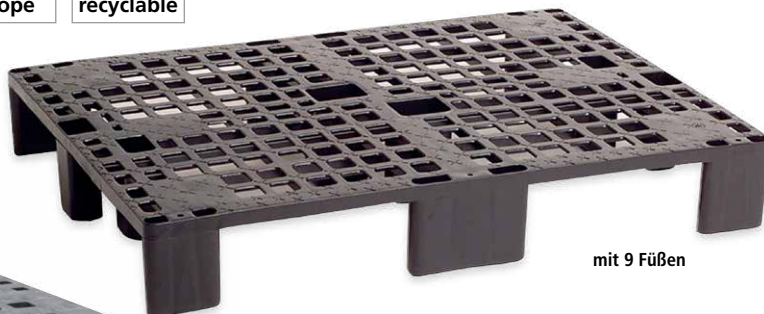

## Halbformat-Displaypalette

optimal für kleinere Packstücke

- Spart Versandkosten durch geringes Eigengewicht
- Witterungsbeständig und langlebig - aus Polyethylen/ Polypropylen
- Einfacher Transport - allseitig unterfahrbar
- VE = 2 Stück, Preise pro VE

mit 3 Kufen

mit 9 Füßen

ab  
**94.50**  
BF118523

Ausführung	mit Füßen	mit Kufen
Traglast statisch kg	2.000	2.000
Traglast dynamisch kg	500	1.000
Traglast im Regal kg	-	500
Breite x Länge mm	600 x 800	600 x 800
Höhe mm	115	155
Einfahrweiten B / L mm	550 / 620	550 / 600
Gewicht kg	2,5	6
	BF118523 94.50	BF118524 272.-

## Kunststoff-Stapelpalette

platzsparend  
ineinander stapelbar

- Einfaches Verstellen - mit Hubgeräten unterfahrbar
- Rollenbahneignung durch die lange Fußkonstruktion
- Absolut wetterfest und robust - aus Polyethylen- Regenerat mit geschlossenem Oberdeck
- Allseitig unterfahrbar - mit 9 Füßen
- VE = 3 Stück, Preis pro VE
- Abnahme nur in kompletten Verpackungseinheiten (VE)

### Auf einen Blick!

Traglast statisch	4.000 kg
Traglast dynamisch	1.200 kg
H x L x B	145 x 1.200 x 800 mm
Einfahrbreite	575 / 715 mm
Temperaturbeständig	-30° bis +60°C