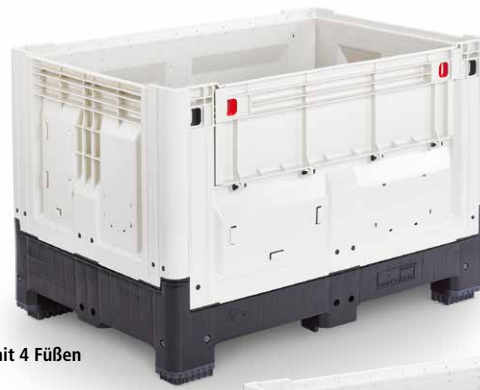

Palettenbox einfach und schnell auf- und zusammenklappbar

Mit praktischer Entnahmeklappe an der Längsseite.
In jedem Zustand **passgenau stapelbar**. Durch
die klappbaren Seitenwände wird die **Transport-
kapazität** im Leerzustand deutlich **erhöht**.

- Aus recyclebarem Polyethylen
- Traglast statisch 7.000 kg
- Mit Gabelstapler oder Hubwagen unterfahrbar

mit 4 Füßen

mit 3 Kufen

! lebensmittelecht

+ **Direkt mitbestellen!**

Deckel
für Länge x Breite 1.200 x 800 mm **BF525075** 222.-
für Länge x Breite 1.200 x 1.000 mm **BF525076** 228.-

Lager

Unterbau	4 Füße				3 Kufen			
	565	695	720	905	565	695	720	905
Inhalt Liter	1.100 x 800	1.200 x 800	1.200 x 1.000	1.200 x 1.000	1.200 x 800	1.200 x 800	1.200 x 1.000	1.200 x 1.000
Länge x Breite	800	973	800	973	805	978	805	978
Höhe	650	750	750	850	650	750	750	850
Traglast dynamisch kg	38	44	44	59,5	46	52	52	48
Gewicht kg	BF215494	BF215495	BF215496	BF215497	BF215498	BF215499	BF215500	BF215501
1 Stück	692.-	758.-	745.-	825.-	778.-	862.-	842.-	915.-
ab 3 Stück	565.-	645.-	638.-	725.-	688.-	765.-	742.-	825.-
ab 12 Stück	545.-	615.-	622.-	682.-	658.-	748.-	718.-	798.-