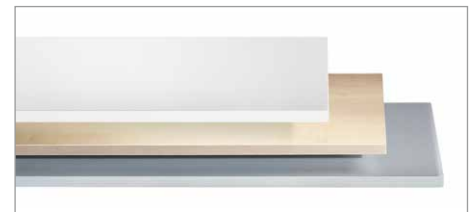

## Schiebetürenschrank ERGO

ideal bei begrenztem Platz in Durchgängen oder kleinen Räumen

- Für repräsentative Bereiche - mit Abdeckplatte aus Holz
- Robust und schlagfest - geschweißte Stahlkonstruktion mit Einbrennlackierung in vielen Farben
- Leiser Lauf - Türen in Kunststoffschienen mit Spezialaufrollen
- Schutz vor unbefugtem Zugriff - Metall-Bügelgriff mit Sicherheitsdrehdruckzylinderschloss
- Individuelle Einrichtung dank höhenverstellbarer Fachböden

Sie haben die Wahl:

- Zur sauberen Trennung der Lagerware wahlweise mit Mitteltrennwand
- Optisch klarer Abschluss - Schränke mit Höhe 720 mm und 1.200 mm Höhe mit Abdeckplatte mit Umleimer

25 mm starke Abdeckplatten mit Umleimer.  
Abb. zeigt Dekore weiß, Ahorn und lichtgrau.