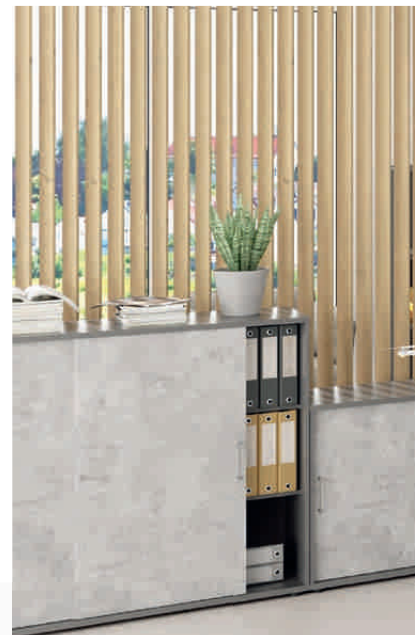

Büromöbelprogramm 9Y

Alle Oberflächen mit beidseitiger Melaminharzbeschichtung, pflegeleicht, abriebfest, blend- und reflexarm.

Schreibtische

- Tischplatte 25 mm stark mit stoßfester ABS-Kante
- 4-Fußgestell mit Einbrennlackierung und Bodenausgleichsschrauben
- Höhenverstellbar von 680 - 820 mm

Standcontainer

- Mit 4 Schubladen
- Höheneinstellbare Sockelfüße

Regale und Schränke

- Flügeltüren mit Metallgriffen und abschließbar
- Höheneinstellbare Sockelfüße

Dekorsystem 2
7 Dekore zur Auswahl!

	
Ahorn	lichtgrau
	
Buche	Eiche
	
Nussbaum	weiß
	
Beton	