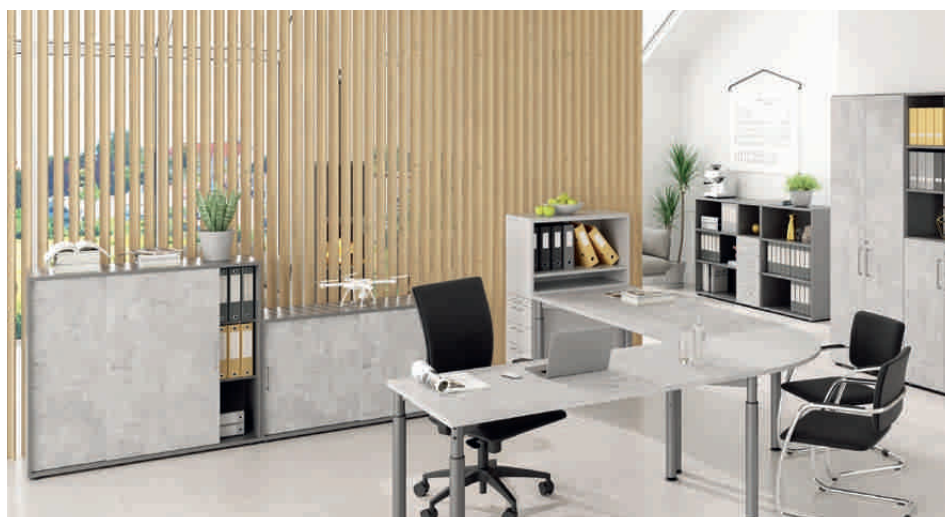

Standcontainer

- Mit 4 Schubladen
- Höheneinstellbare Sockelfüße

Regale und Schränke

- Flügeltüren mit Metallgriffen und abschließbar
- Höheneinstellbare Sockelfüße

Dekorsystem 2
7 Dekore zur Auswahl!

	
Ahorn	lichtgrau
	
Buche	Eiche
	
Nussbaum	weiß
	
Beton	

Top-Angebot!

nur
462.-
BD223465

Schreibtische

Breite x Tiefe mm Platte / Gestell	800 x 800		1.200 x 800		1.600 x 800		1.800 x 800	
	graphit	silber	graphit	silber	graphit	silber	graphit	silber
Ahorn	BD223427	BD223428	BD223442	BD223443	BD223458	BD223459	BD223473	BD223474
lichtgrau	BD223429	BD223430	BD223444	BD223445	BD223460	BD223461	BD223475	BD223476
Buche	BD223431	BD223432	BD223447	BD223448	BD223462	BD223463	BD223477	BD223478
Eiche	BD223433	BD223434	BD223449	BD223450	BD223464	BD223465	BD223480	BD223481
Beton	BD223436	BD223437	BD223451	BD223452	BD223466	BD223467	BD223482	BD223483
Nussbaum	BD223438	BD223439	BD223453	BD223454	BD223469	BD223470	BD223484	BD223485
weiß	BD223440	BD223441	BD223455	BD223456	BD223471	BD223472	BD223486	BD223487
	408.-	408.-	438.-	438.-	462.-	462.-	515.-	515.-