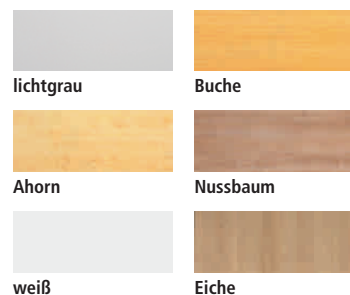

Dekorsystem 2

6 Dekore zur Auswahl!

Die ideale Lösung bei beengten Raumverhältnissen.