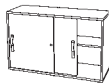

Büromöbelprogramm Up & Down NEW

Regale und Schränke

- Flügeltüren aus Holz oder aus Glas mit silbernem Rahmen
- Schiebetüren mit Zylinderschloss inkl. 2 Schlüsseln
- Fachböden im Raster von 32 mm höhenverstellbar
- Verstellbare Sockelfüße zum Ausgleich von Bodenebenenheiten

 **Dekorsystem 2** >> Seite 720
5 Dekore zur Auswahl!

				
grau	weiß	Ahorn	Eiche	Buche

Schiebetürenschränke

Breite x Tiefe mm	1.200 x 400	1.200 x 400
Höhe mm	748	1.100
Ordnerhöhen	2	3
grau	BD529394	BD529397
Buche	BD529395	BD529398
Ahorn	BD529396	BD529575
weiß	BD220325	BD220330
Eiche	BD220326	BD220331
	568.-	685.-

Standcontainer + Containeraufsatz

4 Schubladen

2 Schubladen,
1 HR-Auszug

1 Fachboden

	Standcontainer	Standcontainer	Containeraufsatz
Höhe mm	720 - 760	720 - 760	530
Breite x Tiefe mm	430 x 800	430 x 800	428 x 800
grau	BD529351	BD529354	BD223579
Buche	BD529352	BD529571	BD223580
Ahorn	BD529353	BD529356	BD223578
weiß	BD220416	BD220410	BD223584
Eiche	BD220417	BD220411	BD223582
	822.-	808.-	372.-