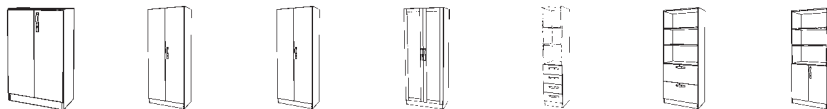

Flügeltüren- und Kombischränke

	Flügeltürenschränke		Türen in silber	Glastüren	Kombiregale		
Breite x Tiefe mm	800 x 420	800 x 420	800 x 420	800 x 420	406 x 420	800 x 420	800 x 420
Höhe mm	1.270	2.004	2.004	2.004	2.004	2.004	2.004
Ordnerhöhen	3	5	5	5	3/4 Schubl.	3/2 HR-Ausz.	5
grau	BD529382	BD529385	BD529574	BD529391	BD529373	BD529376	BD529379
Buche	BD529383	BD529386	BD529389	BD529392	BD529374	BD529573	BD529380
Ahorn	BD529384	BD529387	BD529390	BD529393	BD529375	BD529378	BD529381
weiß	BD220339	BD220341	-	BD220285	BD220405	BD220290	BD220292
Eiche	BD220340	BD220342	-	-	BD220406	BD220291	BD220293
	692.-	862.-	862.-	965.-	728.-	1'242.-	752.-

Regale

	406 x 400	800 x 400	800 x 400	1.000 x 400
Breite x Tiefe mm	406 x 400	800 x 400	800 x 400	1.000 x 400
Höhe mm	1.270	1.270	2.004	2.004
Ordnerhöhen	3	3	5	5
grau	BD529361	BD529364	BD529367	BD529370
Buche	BD529362	BD529365	BD529368	BD529371
Ahorn	BD529363	BD529372	BD529369	BD529372
weiß	BD145992	BD145993	BD145996	BD145997
	382.-	402.-	552.-	602.-