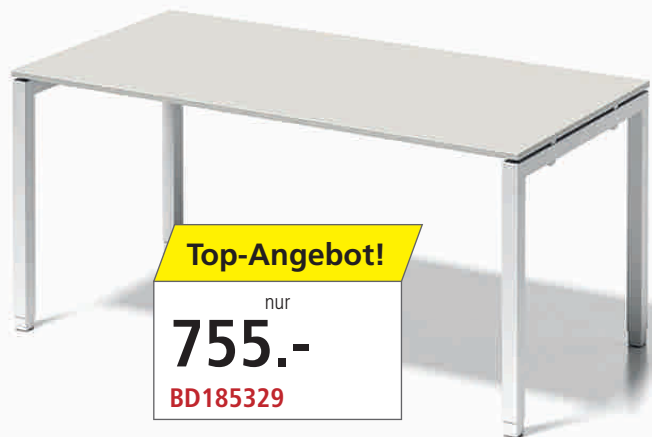

### Rollcontainer im geradlinigem Design

- Stabile Stahlblechkonstruktion ohne sichtbare Schweißnähte
- Schubladen und Hängeregistraturauszüge mit seitlichen Griffleisten und Auszugssperre
- Hängeregistraturauszug mit 5. Rolle zur Kippsicherung
- Zentralverschluss mit Zylinderschloss inkl. 2 Schlüsseln
- Lieferung inkl. 4 Lenkrollen

Ausstattung	3 Schubladen	1 Schublade, 1 HR-Auszug
H x B x T mm	495 x 420 x 565	
lichtgrau	BD529520	BD529523
schwarz	BD529521	BD529524
silber	BD529522	BD529525
	452.-	418.-

### Schreibtisch für die perfekte Grundausstattung

- Wahlweise höhenfixes oder höhenverstellbare Ausführung 4-Fußgestell aus Stahlblech mit Pulverbeschichtung in verkehrsweiß
- 19 mm starke Tischplatte mit Kabelklemmen
- Werkseitig montierte Traverse
- Füße mit Bodenausgleichsschrauben

**Top-Angebot!**  
nur  
**755.-**  
BD185329

Ausführung		höhenfix			höhenverstellbar		
Höhe mm		740			650 - 850		
Breite x Tiefe mm		1.200 x 800	1.600 x 800	1.800 x 800	1.200 x 800	1.600 x 800	1.800 x 800
Platte	Buche	BD185328	BD185354	BD185380	BD185337	BD185363	BD185388
	grauweiß	BD185327	BD185353	BD185379	BD185335	BD185362	BD185387
	Ahorn	BD185329	BD185355	BD185381	BD185338	BD185364	BD185389
		755.-	815.-	872.-	858.-	918.-	972.-