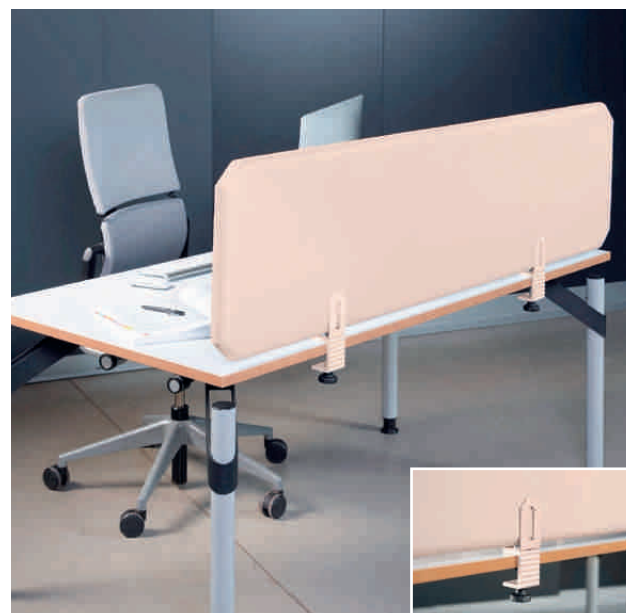

Schallabsorbierende Stellwand zeitloses Design in achteckiger Form

- **Beliebig erweiterbar und individuell zu stellen** - Winkel stufenlos einstellbar
- **Präzise und sichere Verarbeitung** - 50 mm starke Wand mit Rahmenkonstruktion und Akustikern aus nicht brennbarem Dämmstoff
- **Hochwertige Haptik** - mit 2 mm schaumkaschiertem Stoff (100% Polyester) von Hand bespannt
- **Optimale Luftzirkulation** durch 80 mm Bodenfreiheit
- **Alles dabei** - 1 Stellwand, 1 justierbarer Stellfuß zum Ausgleich von Bodenunebenheiten, 1 Standfuß und 2 Spezialverbinder
- **Einfache Montage** - Einfach den Standfuß mit einem Inbusschlüssel befestigen und zum Verbinden einzelner Wände müssen nur die Spezialverbinder eingesteckt werden

! **Gut zu wissen!**
hohe Schallabsorption, geprüft nach DIN EN ISO 354
(Alpha w=0,75 MH nach DIN EN ISO 11654:1997)

Höhe mm	1.600		1.800			
Breite mm	800	1.000	1.200	800	1.000	1.200
beige	BD228148	BD228149	BD228150	BD228158	BD228159	BD228160
grau	BD228151	BD228152	BD228153	BD228161	BD228162	BD228163
blau	BD228154	BD228156	BD228157	BD228164	BD228165	BD228167
	542.-	572.-	628.-	602.-	628.-	655.-

Schallabsorbierende Tischtrennwand zeitloses Design in achteckiger Form

- **Präzise und sichere Verarbeitung** - 50 mm starke Wand mit Rahmenkonstruktion und Akustikern aus nicht brennbarem Dämmstoff
- **Hochwertige Haptik** - mit 2 mm schaumkaschiertem Stoff (100% Polyester) von Hand bespannt
- **Werkzeuglose Montage** - die Klemmfüße an der Tischplatte (21 - 42 mm stark) befestigen und die Trennwand einfach einstecken

Akustik-Wandabsorber für eine angenehme Raumakustik

- **Schallabsorbierend** - im zeitlosen Design für Büro oder im Homeoffice
- **Präzise und sichere Verarbeitung** - 22 mm starker Wandabsorber mit Rahmenkonstruktion und Akustikern aus nicht brennbarem Dämmstoff
- **Hochwertige Haptik** - mit 2 mm schaumkaschiertem Stoff (100% Polyester) von Hand bespannt
- **Sofort einsatzbereit** - inklusive Montagematerial