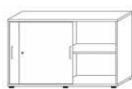

Büromöbelprogramm Up & Down NEW

Regale und Schränke

- Flügeltüren aus Holz oder aus Glas mit silbernem Rahmen
- Schiebetüren mit Zylinderschloss inkl. 2 Schlüsseln
- Fachböden im Raster von 32 mm höhenverstellbar
- Verstellbare Sockelfüße zum Ausgleich von Bodenebenenheiten

 Dekorsystem 2 >> Seite 741
5 Dekore zur Auswahl!

				
grau	weiß	Ahorn	Eiche	Buche

Schiebetürenschränke

Breite x Tiefe mm	1.200 x 400	1.200 x 400
Höhe mm	748	1.100
Ordnerhöhen	2	3
grau	BF529394	BF529397
Buche	BF529395	BF529398
Ahorn	BF529396	BF529575
weiß	BF220325	BF220330
Eiche	BF220326	BF220331
	542.-	652.-

Standcontainer + Containeraufsatz

4 Schubladen

2 Schubladen,
1 HR-Auszug

1 Fachboden

	Standcontainer	Standcontainer	Containeraufsatz
Höhe mm	720 - 760	720 - 760	530
Breite x Tiefe mm	428 x 800	428 x 800	428 x 800
grau	BF529351	BF529354	BF223579
Buche	BF529352	BF529571	BF223580
Ahorn	BF529353	BF529356	BF223578
weiß	BF220416	BF220410	BF223584
Eiche	BF220417	BF220411	BF223582
	668.-	655.-	352.-