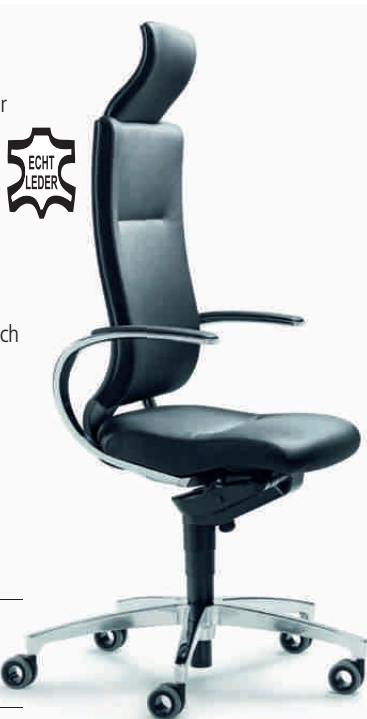

ohne Kopfstütze

Auf einen Blick!	
Sitzhöhe	390 - 510 mm
Sitzbreite	500 mm
Sitztiefe	410 - 460 mm
Lehnenhöhe	o. Kopf 640 mm / mit Kopf 820 mm

4 Stoff-Farben zur Auswahl!

schwarz	anthrazit	blau	grün