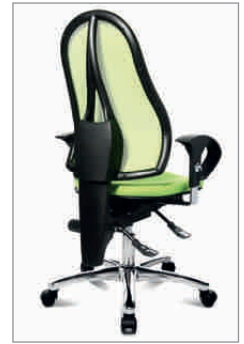

Bürodrehstühle Sitness 10 & 15 zum dynamischen Sitzen

Mit Polster- oder NetZRückenlehne. Body-Balance-Tec Gelenk im Sitz für dynamisches Sitzen mit Bewegungsmöglichkeiten nach vorne, nach hinten und zu den Seiten.

- Permanentkontakt-Mechanik
- Höhenverstellbare Armlehnen
- Höhenverstellbare Rückenlehne
- Spezial-Orthositz für eine aufrechtere Sitzposition
- Bezugstoff aus 100 % Polypropylen mit 40.000 Scheuertouren nach Martindale
- NetZRückenlehne in schwarz bei Sitzbezug in schwarz und blau, sonst passend zum Bezugstoff des Sitzes in apfelgrün oder lila
- Fußkreuz aus verchromtem Stahl
- Mit Teppichbodenrollen, Hartbodenrollen optional erhältlich

Top-Angebot!

ab
388.-
BD139107

formschöne Rückenlehne

	mit NetZRückenlehne	mit Polsterrückenlehne
Sitzhöhe	460 - 560 mm	460 - 560 mm
Sitzbreite	480 mm	480 mm
Sitztiefe	440 mm	450 mm
Lehnenhöhe	600 mm	570 mm
Gewicht	19 kg	19 kg

3
Jahre
Garantie

4 Stoff-Farben zur Auswahl!

schwarz dunkelblau grün lila

Bürodrehstuhl Sitness 55 ergonomisches Sitzen dank stufenloser Höhenverstellung

Mit Body-Balance-Tec®-Gelenk im Sitz für dynamisches Sitzen mit Bewegungsmöglichkeiten nach vorne, nach hinten und zu den Seiten.