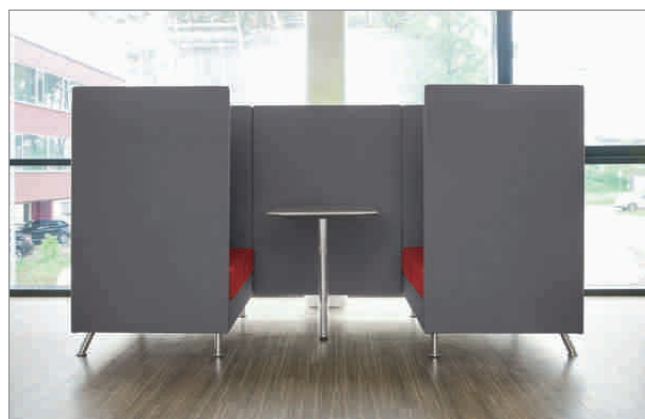

NEW

Lounge-Möbel Atelier schallisolierende Raum-in-Raum-Lösung

- **Markante Optik** durch Chesterfield-Absteppungen auf der Rückwand-Innenseite
- **Absolut unempfindlich und schwer entflammbar** - Bezug aus 100% Polyester nach DIN EN ISO 1021-1+2 und B1
- **Edles Design** durch verchromtes 4-Fußgestell
- **Zur Einzelarbeit vorbereitet** - mit fest eingebauter Stromzufuhr und 2 Kommunikationsmodulen
- Zur Bodenverankerung vorbereitet

Ausführung	1-Sitzer	2-Sitzer	3-Sitzer
H x B x T mm	1.360 x 970 x 800	1.360 x 1.280 x 800	1.360 x 1.900 x 800
Korpus / Sitz			
grau / grün	BD147296	BD147300	BD147305
grau / blau	BD147297	BD147301	BD147306
grau / rot	BD147298	BD147302	BD147307
schwarz / grau	BD147299	BD147303	BD147308
	3'005.-	3'228.-	5'288.-

5 Stoff-Farben zur Auswahl

schwarz grau dunkelblau rot grün

+ Direkt mitbestellen

Zwischentrennwand, stoffbezogen
H x B x T 1.230 x 960 x 40 mm

Stoff grau BD147313 1'125.-
Stoff schwarz BD147314 1'125.-

Besprechungstisch, zum Einhängen in die Zwischenwand
H x B x T 740 x 1.000 x 600 mm