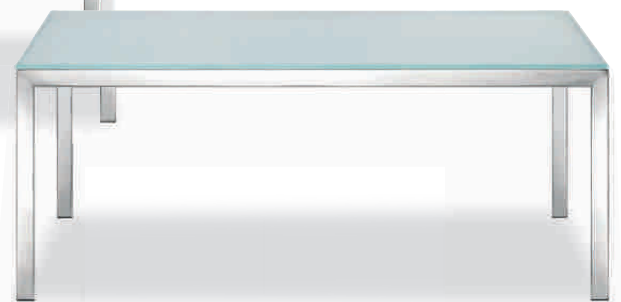

Empfangsmöbel zeitlose Eleganz für den Wartebereich

Einzelne Sessel und zweisitzige Sofas können individuell miteinander kombiniert werden. **Bequem gepolstert** aus echtem Leder oder aus Kunstleder. Passende Tische sind die passende Ergänzung zu einer kompletten Sitzgruppe.

Sessel und Sofa

- Bezug aus echtem Leder in schwarz oder dunkelblau (Rückseite in Leder-optik) oder aus Kunstleder in schwarz
- Sitzhöhe 460 mm, Sitzbreite Sessel 480 mm / Sofa 1.066 mm, Sitztiefe 490 mm
- Gesamthöhe 770 mm, Gesamtbreite Sessel 690 mm / Sofa 1.290 mm, Gesamttiefe 505 mm

Tische

- Gestell aus glanzverchromtem Vierkantröhr
- Tischplatte Modell [1] aus Klarglas 25 mm stark, Modell [2] aus gefrostetem Glas 10 mm stark

2 Farben zur Auswahl!

schwarz dunkelblau

	Sessel		Sofa	
Bezug aus	Kunstleder	echtem Leder	Kunstleder	echtem Leder
schwarz	BD522466	BD522467	BD522471	BD522472
dunkelblau	-	BD522468	-	BD522473
	542.-	652.-	702.-	1'042.-

	[1]	[2]
Breite mm	550	1.100
Höhe x Tiefe mm	450 x 550	450 x 550
	BD522783	BD522784
	955.-	1'275.-