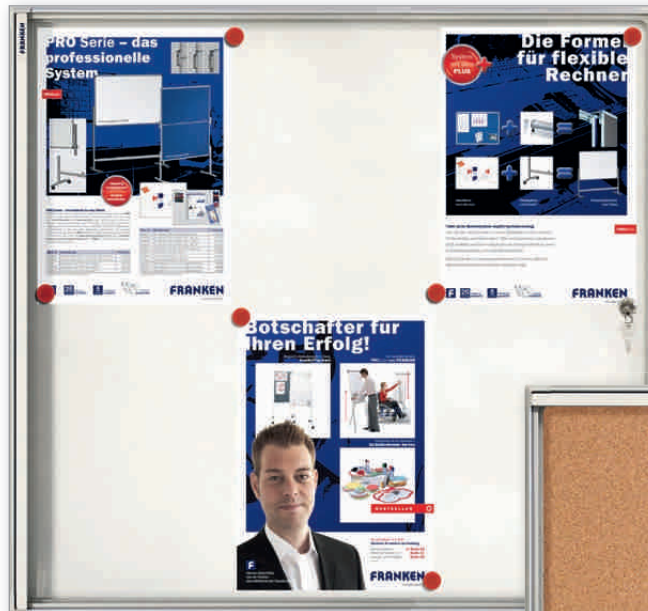

FRANKEN

Flachschaukasten Aushänge perfekt in Szene gesetzt

In flacher Bauweise zur einfachen Wandmontage.

- Rahmen aus silbereloxiertem Aluminium mit grauen Kunststoffecken, Profilstärke 19 mm
- Tafel wahlweise aus Stahlblech mit Beschichtung in weiß, magnethaftend und trocken abwischbar oder mit pinnbarem Korkbelag
- Rahmenlose Tür aus Acrylglas mit Zylinderschloss inkl. 2 Schlüsseln
- Schreibtafel Tiefe innen / außen 22 / 30 mm, Korkbelag Tiefe außen 35 mm

mit Schreibtafeloberfläche

mit Korkoberfläche

Top-Angebot!
ab
91.20
BD522410

Für Format	1 x DIN A4	2 x DIN A4	4 x DIN A4	6 x DIN A4	12 x DIN A4
Höhe x Breite mm	370 x 280	370 x 510	680 x 510	680 x 730	960 x 980
Schreibtafel	BD522410 91.20	BD522411 118.-	BD522413 185.-	BD522415 228.-	BD146861 412.-
Korkbelag	BD146862 91.20	BD146863 118.-	BD146865 195.-	BD146867 242.-	BD146870 428.-

>> Tafelzubehör finden Sie ab Seite 880.

Flügelür-Schaukasten wichtige Informationen auf einen Blick

Formschön mit abgerundeten Profilen.

- Rahmen aus Aluminium, Bautiefe 30 mm
- Tafel mit Beschichtung in weiß, magnethaftend, inkl. 4 Magneten
- Flügelür aus Einscheibensicherheitsglas, Format A0 aus Acrylglas, inkl. Sicherheitsschloss und 2 Schlüsseln

DIN-Format		2 x A4	4 x A4	8 x A4	16 x A4
Außenmaß	Höhe x Breite mm	385 x 510	680 x 510	680 x 930	1.275 x 930
		BD528580 418.-	BD528581 515.-	BD528582 628.-	BD528583 875.-