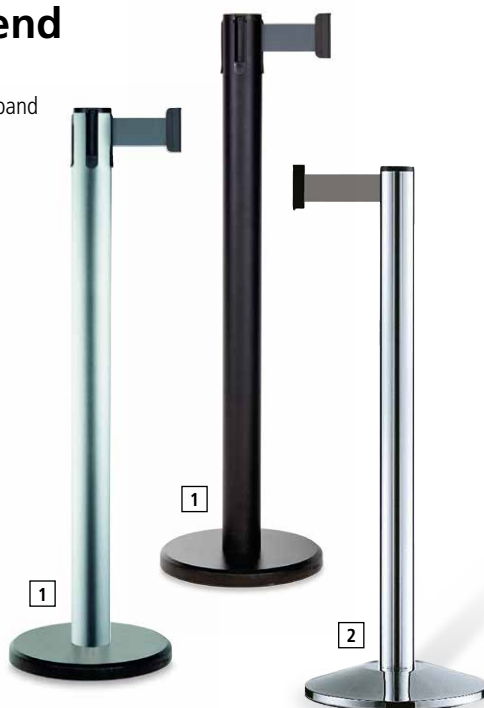

Pfosten Pure, Classic & Extend zur flexiblen Gestaltung von Laufwegen

- Integriertes, ausziehbares, selbst aufrollendes Gewebe-Gurtband
- Pfosten aus Aluminium

Auf einen Blick!			
	[1] Pure	[2] Classic	[3] Extend
Höhe	985 mm	1.000 mm	1.000 mm
Fuß-Ø	320 mm	355 mm	355 mm
Rohr-Ø	70 mm	70/83 mm	83 mm
Gesamtgewicht	ca. 11 kg	ca. 13 kg	ca. 13 kg
Gewicht Bodenplatte	ca. 8 kg	9 kg	ca. 9 kg

Pfosten / Gurtlänge m	[1] Pure 2	[2] Classic 2,3	[3] Extend 3,7
Chrom	-	BF503957 362.-	BF503958 462.-
Satin	-	BF503959 362.-	BF503960 462.-
blau	-	BF503962	BF503966
rot	-	BF503964	BF503967
schwarz	BF532614	BF503965	BF503968
silber	BF532615 262.-	- 342.-	- 448.-
Direkt mitbestellen			
magnetischer Fuß	BF532952	118.-	
Klebefolie Bodenplatte	BF532953	49.50	

Bitte bei Bestellung die Gurtfarbe angeben, Farbauswahl siehe oben.