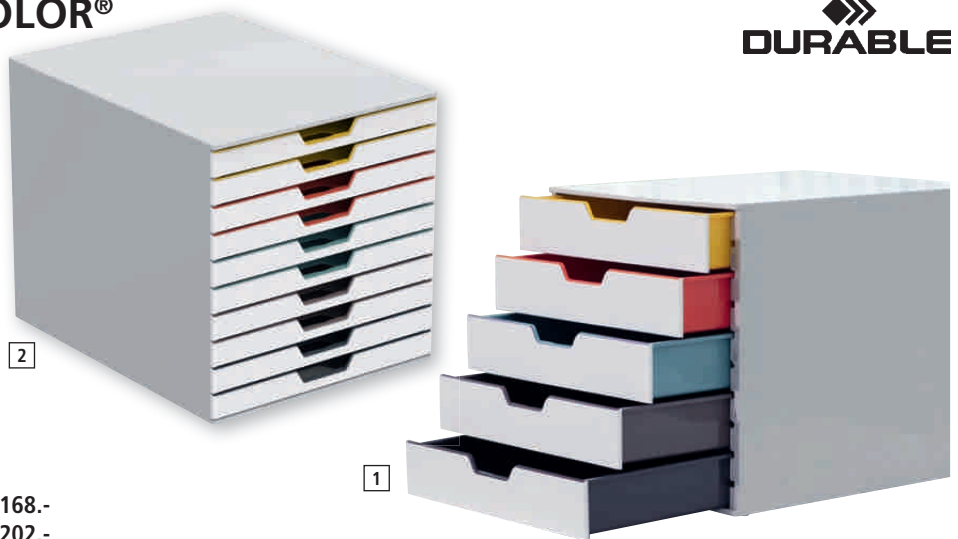

Schubladenbox und Briefablage VARICOLOR® mit Farblinien zur Organisation

Box und Ablage bieten viel Platz für Dokumente und sind auf dem Schreibtisch platzsparend stapelbar.

Schubladenbox

- Für Formate bis DIN A4, DIN C4 sowie Folio- und Letter-Size-Formate
- Aus Kunststoff, Korpus in hellgrau, Front in dunkelgrau, innen bunt
- Geräuschfreier, leichter Schubladenlauf mit Auszugssperre
- Rutschfeste Kunststoff-Füßchen
- Inkl. transparenten Beschriftungsfenstern und leicht auswechselbaren Einsteck-Etiketten
- H x B x T 292 x 280 x 356 mm

Briefablage

- Für Formate bis DIN A4
- Senkrecht oder versetzt stapelbar
- Griffzonen für einfaches Herausnehmen der Blätter
- Set mit 5 Ablagen

Box mit 5 Fächern	BD143050	168.-
Box mit 7 Fächern	BD143051	185.-
Box mit 10 Fächern	BD143053	202.-
Briefablage	BD157946	78.50

Schubladenbox VARICOLOR® modernes Design in weiß

Passend für Formate bis DIN A4, DIN C4 sowie Folio- und Letter-Size-Formate. Mehrere Boxen platzsparend stapelbar. Mit feinen Farblinien als Organisations- und Orientierungshilfe bei geschlossenen Schubladen.

- Aus ABS-Kunststoff, Korpus und Front in weiß, innen bunt
- Geräuschfreier, leichter Schubladenlauf mit Auszugssperre
- Rutschfeste Kunststoff-Füßchen
- Inkl. transparenten Beschriftungsfenstern und leicht auswechselbaren Einsteck-Etiketten
- H x B x T 292 x 280 x 356 mm