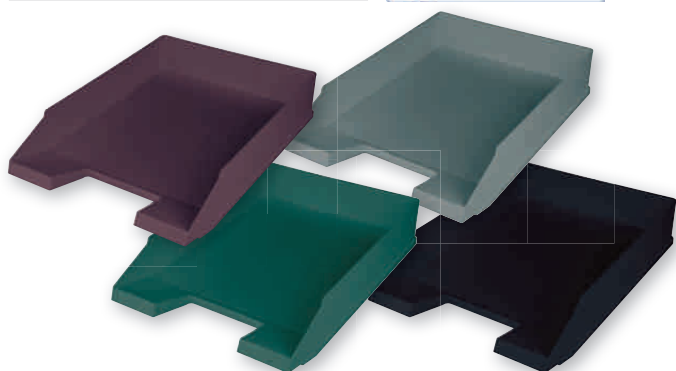

Briefablage the green staff

helit

für einen aufgeräumten Schreibtisch

- Einfaches sortieren - Ablage mit Griffmulde und Beschriftungsfeld
- Umweltfreundlich - aus recyceltem Kunststoff
- **VE = 5 Stück**, Preise pro VE

bordeaux	BD225662	50.50
grün	BD225664	50.50
lichtgrau	BD225665	50.50
schwarz	BD225666	50.50

Auf einen Blick!
passend für H x B x T DIN A4 und DIN C4
67 x 254 x 345 mm