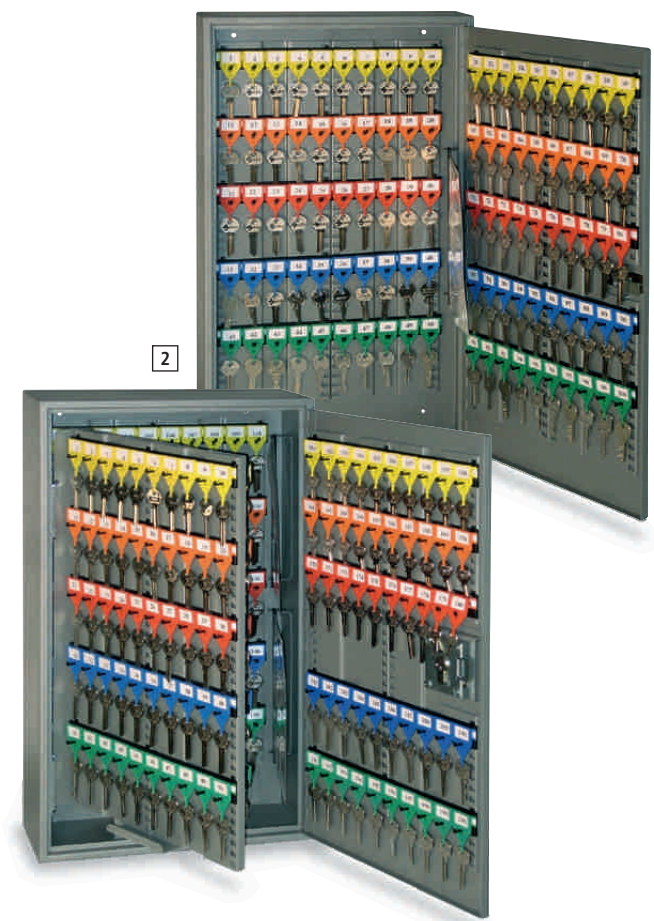

[1] für bis zu 42 Schlüssel

- Standardmäßig mit Stiftzylinderschloss
- Modell für 42 Schlüssel auch mit Elektronikschloss

| Schloss | Stiftzylinderschloss | | Zahlenkombinationsschloss | | Elektronikschloss |
|-------------|----------------------|----------|---------------------------|----------|-------------------|
| Hakenanzahl | 28 | 42 | 28 | 42 | 42 |
| Höhe mm | 300 | 300 | 300 | 300 | 300 |
| Breite mm | 242 | 242 | 242 | 242 | 242 |
| Tiefe mm | 80 | 80 | 80 | 80 | 80 |
| | BD523726 | BD523727 | BD523728 | BD523729 | BD523730 |
| | 185.- | 192.- | 202.- | 212.- | 572.- |

| Hakenanzahl | 42 | 100 | 200 | 300 |
|---------------|----------|----------|----------|----------|
| Höhe mm | 400 | 600 | 600 | 600 |
| Breite mm | 250 | 350 | 350 | 350 |
| Tiefe mm | 80 | 80 | 140 | 205 |
| Zwischenwände | - | - | 1 | 2 |
| | BD523732 | BD523735 | BD523737 | BD523738 |
| | 305.- | 425.- | 655.- | 945.- |

Zahlenkombinationsschloss für Modell [1]

Elektronikschloss für Modelle [1] und [2]

+ Alle Artikel inkl. Visu-Color-System:

Hakenleisten

selbstklebende Leistenstreifen mit Nummerierung

Schlüsselanhänger in 5 Farben

Etikettenstreifen mit Schlüsselanhängernummern

Fehlkarten für entnommene Schlüssel (nur für Modell [2])

Registerfahne mit Schlüsselverzeichnis

1

2

Büro

Z279