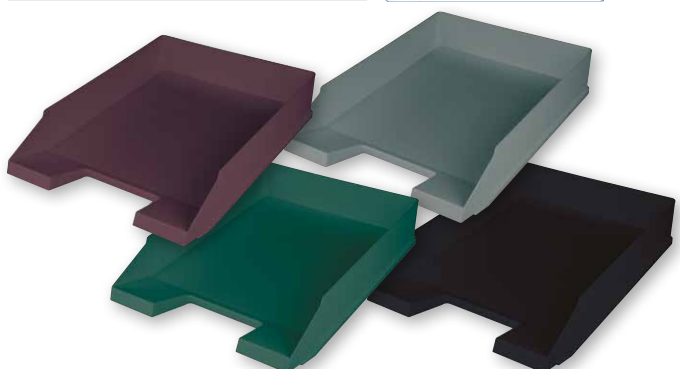

Stehsammler the green bridge

helit

für mehr Ordnung auf dem Schreibtisch

- Einfache Entnahme - mit Griffloch
- Alles auf einen Blick sichtbar - Wände durchbrochen
- Umweltfreundlich - aus recyceltem Kunststoff
- **VE = 4 Stück**, Preise pro VE

bordeaux	BF225657	51.50
grün	BF225659	51.50
lichtgrau	BF225660	51.50
schwarz	BF225661	51.50

 **Auf einen Blick!**
passend für H x B x T DIN A4 und DIN C4
320 x 78 x 245 mm

 www.blauer-engel.de/uz30a
• Schutz der Ressourcen durch Recyclingansatz
• Begrenzung von Gehalten und Freisetzung von Schadstoffen

besonders umweltbewusst hergestellt - aus mindestens 80% Post-Consumer Material

Briefablage the green staff

helit

für einen aufgeräumten Schreibtisch

- Einfaches sortieren - Ablage mit Griffmulde und Beschriftungsfeld
- Umweltfreundlich - aus recyceltem Kunststoff
- **VE = 5 Stück**, Preise pro VE

bordeaux	BF225662	48.90
grün	BF225664	48.90
lichtgrau	BF225665	48.90
schwarz	BF225666	48.90

 **Auf einen Blick!**
passend für H x B x T DIN A4 und DIN C4
67 x 254 x 345 mm

 www.blauer-engel.de/uz30a
• Schutz der Ressourcen durch Recyclingansatz
• Begrenzung von Gehalten und Freisetzung von Schadstoffen